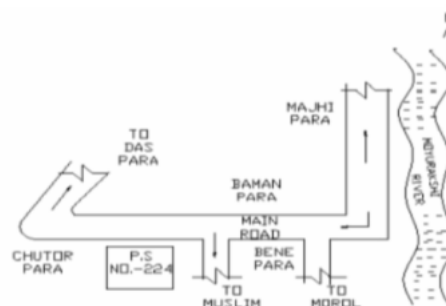

Key MAP View