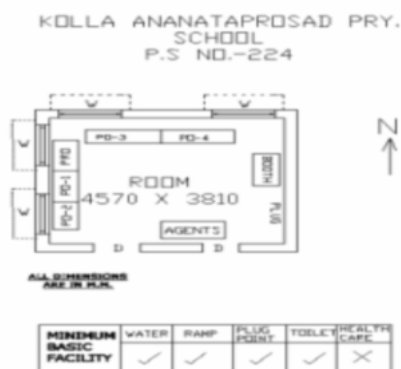

নির্বাচক নিবন্ধন আধিকারিকের স্বাক্ষর

Nazri Naksha

Google Map View

Polling Station Building Front View

Polling Station Front View

Cad View

Key MAP View

1 নাম : রবিউল ইসলাম পিতার নাম: আজিজুল সেখ বাড়ির নং : এন0124 বয়স : 28 লিঙ্গ : পুরুষ	IJT2084325 ফটো উপলব্ধ	2 নাম : নূরহোসেন সেখ পিতার নাম: আজিজুল সেখ বাড়ির নং : এন0124 বয়স : 24 লিঙ্গ : পুরুষ	IJT2084333 ফটো উপলব্ধ	3 নাম : কামেলা খাতুন স্বামীর নাম: আব্দুল রাইহান সেখ বাড়ির নং : n0133 বয়স : 25 লিঙ্গ : মহিলা	IJT1928456 ফটো উপলব্ধ
4 নাম : রুমি খাতুন স্বামীর নাম: রাজা সেখ বাড়ির নং : এন0147 বয়স : 23 লিঙ্গ : মহিলা	IJT2000131 ফটো উপলব্ধ	5 নাম : সুকরুনা বেগম স্বামীর নাম: বুলেট সেখ বাড়ির নং : এন0164 বয়স : 24 লিঙ্গ : মহিলা	IJT2000164 ফটো উপলব্ধ	6 নাম : রাজ নিহার খাতুন স্বামীর নাম: খাইরুল আলম সেখ বাড়ির নং : এন0164 বয়স : 25 লিঙ্গ : মহিলা	IJT2000198 ফটো উপলব্ধ
7 নাম : সামিনা খাতুন স্বামীর নাম: আজমির হোসেন সেখ বাড়ির নং : এন0125 বয়স : 23 লিঙ্গ : মহিলা	IJT2000230 ফটো উপলব্ধ	8 নাম : রোসনা খাতুন স্বামীর নাম: হাবিল সেখ বাড়ির নং : এন0117 বয়স : 26 লিঙ্গ : মহিলা	IJT2121937 ফটো উপলব্ধ	9 নাম : অনোয়ারা খাতুন স্বামীর নাম: রাজু সেখ বাড়ির নং : এন0102 বয়স : 25 লিঙ্গ : মহিলা	IJT2028983 ফটো উপলব্ধ
10 নাম : বাকেরা খাতুন স্বামীর নাম: আজ্জে.ফ.ার সেখ বাড়ির নং : এন0121 বয়স : 28 লিঙ্গ : মহিলা	IJT2029072 ফটো উপলব্ধ	11 নাম : মুনছুরা খাতুন স্বামীর নাম: ডালিম সেখ বাড়ির নং : এন0186 বয়স : 22 লিঙ্গ : মহিলা	IJT2028710 ফটো উপলব্ধ	12 নাম : সন্ধ্যা ঘোষ স্বামীর নাম: তরুন ঘোষ বাড়ির নং : এন0092 বয়স : 29 লিঙ্গ : মহিলা	IJT2029056 ফটো উপলব্ধ
13 নাম : সমীর ঘোষ পিতার নাম: সান্তোষ ঘোষ বাড়ির নং : n0185 বয়স : 27 লিঙ্গ : পুরুষ	IJT1577493 ফটো উপলব্ধ	14 নাম : শুভজিৎ ঘোষ পিতার নাম: হৃদয় ঘোষ বাড়ির নং : n0186 বয়স : 27 লিঙ্গ : পুরুষ	IJT1577501 ফটো উপলব্ধ	15 নাম : প্রদীপ ঘোষ পিতার নাম: সুখেন ঘোষ বাড়ির নং : N0081 বয়স : 27 লিঙ্গ : পুরুষ	IJT1577485 ফটো উপলব্ধ
16 নাম : কল্পনা ঘোষ স্বামীর নাম: জগন্নাথ ঘোষ বাড়ির নং : N0070 বয়স : 45 লিঙ্গ : মহিলা	IJT1928506 ফটো উপলব্ধ	17 নাম : দিপেন্দু ঘোষ পিতার নাম: জগন্নাথ ঘোষ বাড়ির নং : N0070 বয়স : 24 লিঙ্গ : পুরুষ	IJT1928514 ফটো উপলব্ধ	18 নাম : সুরেন কুমার ঘোষ পিতার নাম: শুধাকর ঘোষ বাড়ির নং : N0022 বয়স : 27 লিঙ্গ : পুরুষ	IJT1586684 ফটো উপলব্ধ
19 নাম : দেবাশিস ঘোষ পিতার নাম: মানিক ঘোষ বাড়ির নং : N0065 বয়স : 30 লিঙ্গ : পুরুষ	IJT1586692 ফটো উপলব্ধ	20 নাম : হিরন চুনারী পিতার নাম: কিরণ চুনারী বাড়ির নং : এন0045 বয়স : 23 লিঙ্গ : পুরুষ	IJT2000149 ফটো উপলব্ধ	21 নাম : মহিমা চুনারী পিতার নাম: মানিক চুনারী বাড়ির নং : এন0044 বয়স : 25 লিঙ্গ : মহিলা	IJT2000156 ফটো উপলব্ধ
22 নাম : বিশ্বজিৎ চুনারী পিতার নাম: দুখু চুনারী বাড়ির নং : এন0051 বয়স : 23 লিঙ্গ : পুরুষ	IJT2000214 ফটো উপলব্ধ	23 নাম : সিদ্ধার্থ দাস পিতার নাম: রঞ্জিত দাস বাড়ির নং : N0033 বয়স : 27 লিঙ্গ : পুরুষ	IJT1586700 ফটো উপলব্ধ	24 নাম : অনন্যা দাস স্বামীর নাম: জগন্নাথ দাস বাড়ির নং : এন0053 বয়স : 22 লিঙ্গ : মহিলা	IJT2029064 ফটো উপলব্ধ
25 নাম : শান্তনা দাস স্বামীর নাম: মিত্রন দাস বাড়ির নং : এন0033 বয়স : 23 লিঙ্গ : মহিলা	IJT2000248 ফটো উপলব্ধ	26 নাম : শ্যামা সুন্দর পাল মায়ের নাম: মায়ী রানি পাল বাড়ির নং : এন0083 বয়স : 24 লিঙ্গ : পুরুষ	IJT2000206 ফটো উপলব্ধ	27 নাম : সাহাজান বাদশা পিতার নাম: কামালউদ্দিন সেখ বাড়ির নং : n0165 বয়স : 27 লিঙ্গ : পুরুষ	IJT1715556 ফটো উপলব্ধ
28 নাম : আমিনা বিবি স্বামীর নাম: আব্বাস সেখ বাড়ির নং : N0100 বয়স : 27 লিঙ্গ : মহিলা	IJT1928480 ফটো উপলব্ধ	29 নাম : সান্তনা বিবি স্বামীর নাম: আফরাজুল সেখ বাড়ির নং : এন0155 বয়স : 24 লিঙ্গ : মহিলা	IJT2000180 ফটো উপলব্ধ	30 নাম : সাদজাহান বিবি স্বামীর নাম: আসলিম সেখ বাড়ির নং : n0173 বয়স : 33 লিঙ্গ : মহিলা	IJT1928555 ফটো উপলব্ধ