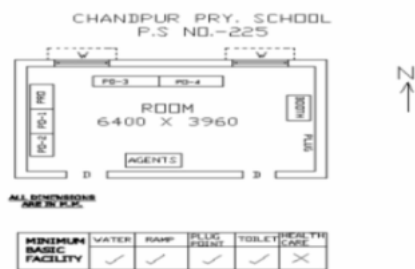

নির্বাচক নিবন্ধন আধিকারিকের স্বাক্ষর

Nazri Naksha

Google Map View

Polling Station Building Front View

Polling Station Front View

Cad View

Key MAP View

1 নাম : মহিরুল সেখ পিতার নাম: লালচাঁদ সেখ বাড়ির নং : n0036 বয়স : 53 লিঙ্গ : পুরুষ	GRZ1558956 ফটো উপলব্ধ	2 নাম : জহিরুল সেখ পিতার নাম: লালচাঁদ সেখ বাড়ির নং : n0036 বয়স : 51 লিঙ্গ : পুরুষ	GRZ1558121 ফটো উপলব্ধ	3 নাম : চিনাই বিবি স্বামীর নাম: মহিরুল সেখ বাড়ির নং : n0036 বয়স : 51 লিঙ্গ : মহিলা	GRZ2648939 ফটো উপলব্ধ
4 নাম : বদরুন্নেসা বিবি স্বামীর নাম: জাহিরুল সেখ বাড়ির নং : n0036 বয়স : 44 লিঙ্গ : মহিলা	GRZ2648947 ফটো উপলব্ধ	5 নাম : নূরজাহান বিবি স্বামীর নাম: গদাই সেখ বাড়ির নং : n0005 বয়স : 66 লিঙ্গ : মহিলা	GRZ2649325 ফটো উপলব্ধ	6 নাম : রীনা বিবি স্বামীর নাম: রহমত সেখ বাড়ির নং : n0078 বয়স : 30 লিঙ্গ : মহিলা	IJT1378900 ফটো উপলব্ধ
7 নাম : ধীরাঙ্গ সেখ মায়ের নাম: আলিয়া বিবি বাড়ির নং : n0056 বয়স : 38 লিঙ্গ : পুরুষ	GRZ3261955 ফটো উপলব্ধ	8 নাম : রেজাউল হক পিতার নাম: ফরজ আলি বাড়ির নং : n0056 বয়স : 29 লিঙ্গ : পুরুষ	IJT1439553 ফটো উপলব্ধ	9 নাম : আসেদ আলি মায়ের নাম: কলি বিবি বাড়ির নং : n0091 বয়স : 36 লিঙ্গ : পুরুষ	IJT1023662 ফটো উপলব্ধ
10 নাম : গোলাম মোর্তুজা সেখ পিতার নাম: গুরুরান্দিন সেখ বাড়ির নং : n0094 বয়স : 58 লিঙ্গ : পুরুষ	WB/10/067/387039 ফটো উপলব্ধ	11 নাম : মুর্শিদ আলী সেখ পিতার নাম: গগো মোস্তফা সেখ বাড়ির নং : n0016 বয়স : 59 লিঙ্গ : পুরুষ	GRZ1560531 ফটো উপলব্ধ	12 নাম : মানিক চাঁদ সেখ মায়ের নাম: পূর্ণিমা বেওয়া বাড়ির নং : n0026 বয়স : 31 লিঙ্গ : পুরুষ	IJT1379031 ফটো উপলব্ধ
13 নাম : পাকিজা খাতুন মায়ের নাম: তমেনা বিবি বাড়ির নং : n0050 বয়স : 31 লিঙ্গ : মহিলা	IJT1288547 ফটো উপলব্ধ	14 নাম : লাভলী বিবি সেখ স্বামীর নাম: মুর্শেদ আলী সেখ বাড়ির নং : n0016 বয়স : 55 লিঙ্গ : মহিলা	GRZ1558303 ফটো উপলব্ধ	15 নাম : আসলিমা বিবি স্বামীর নাম: সাদুল্লা সেখ বাড়ির নং : n0066 বয়স : 66 লিঙ্গ : মহিলা	GRZ1556661 ফটো উপলব্ধ
16 নাম : মুনজিলা বিবি স্বামীর নাম: আরোজ সেখ বাড়ির নং : n0055 বয়স : 36 লিঙ্গ : মহিলা	IJT1211960 ফটো উপলব্ধ	17 নাম : নূর আলম সেখ পিতার নাম: জামসাদ সেখ বাড়ির নং : n0055 বয়স : 43 লিঙ্গ : পুরুষ	GRZ3001062 ফটো উপলব্ধ	18 নাম : একিনা বিবি স্বামীর নাম: মেনু সেখ বাড়ির নং : n0058 বয়স : 56 লিঙ্গ : মহিলা	GRZ2649218 ফটো উপলব্ধ
19 নাম : জসিম উদ্দিন পিতার নাম: আব্দুল আলিম বাড়ির নং : 0063 বয়স : 27 লিঙ্গ : পুরুষ	IJT1615079 ফটো উপলব্ধ	20 নাম : মানোয়ার হোসেন পিতার নাম: আব্দুল রাজ্জাক বাড়ির নং : n0001 বয়স : 57 লিঙ্গ : পুরুষ	GRZ1556307 ফটো উপলব্ধ	21 নাম : সাহাবুদ্দিন সেখ পিতার নাম: রেন্টু সেখ বাড়ির নং : n0186 বয়স : 28 লিঙ্গ : পুরুষ	IJT1527068 ফটো উপলব্ধ
22 নাম : রবি সেখ পিতার নাম: গোলাম মুর্শেদ বাড়ির নং : n0016 বয়স : 33 লিঙ্গ : পুরুষ	IJT1527084 ফটো উপলব্ধ	23 নাম : পবিন সেখ পিতার নাম: গোলাম মুর্শেদ বাড়ির নং : n0016 বয়স : 31 লিঙ্গ : পুরুষ	IJT1527092 ফটো উপলব্ধ	24 নাম : ইকবাল আহম্মদ পিতার নাম: নেসার আহম্মদ বাড়ির নং : n0053 বয়স : 42 লিঙ্গ : পুরুষ	GRZ2648772 ফটো উপলব্ধ
25 নাম : হানিফা খাতুন স্বামীর নাম: পিয়ারুল সেখ বাড়ির নং : n0094 বয়স : 36 লিঙ্গ : মহিলা	IJT0885822 ফটো উপলব্ধ	26 নাম : কেবিরী বিবি স্বামীর নাম: আরোজ সেখ বাড়ির নং : n0055 বয়স : 45 লিঙ্গ : মহিলা	GRZ3001039 ফটো উপলব্ধ	27 নাম : চাঁদ মহাম্মদ পিতার নাম: আলিম সেখ বাড়ির নং : n0036 বয়স : 36 লিঙ্গ : পুরুষ	IJT1023720 ফটো উপলব্ধ
28 নাম : মর্জিনা বেগম স্বামীর নাম: নূর জামাল সেখ বাড়ির নং : n0055 বয়স : 59 লিঙ্গ : মহিলা	GRZ2648582 ফটো উপলব্ধ	29 নাম : মনোফা বিবি স্বামীর নাম: নওসাদ সেখ বাড়ির নং : n0055 বয়স : 42 লিঙ্গ : মহিলা	IJT1023803 ফটো উপলব্ধ	30 নাম : মিনা বেগম স্বামীর নাম: আইনাল সেখ বাড়ির নং : n0005 বয়স : 55 লিঙ্গ : মহিলা	GRZ1560648 ফটো উপলব্ধ