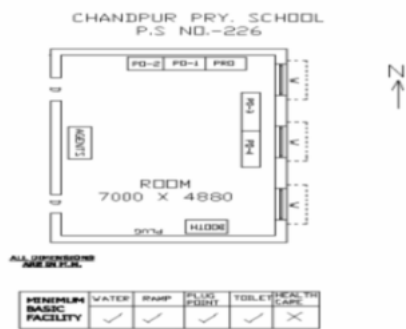

নির্বাচক নিবন্ধন আধিকারিকের স্বাক্ষর

Nazri Naksha

Google Map View

Polling Station Building Front View

Polling Station Front View

Cad View

Key MAP View

1 নাম : মমতাজ বেওয়া স্বামীর নাম: ফজল সেখ বাড়ির নং : n0044 বয়স : 66 লিঙ্গ : মহিলা	GRZ1556265 ফটো উপলব্ধ	2 নাম : আলিয়া বেওয়া স্বামীর নাম: ফয়েজ বাড়ির নং : n0006 বয়স : 76 লিঙ্গ : মহিলা	GRZ1555838 ফটো উপলব্ধ	3 নাম : দিলীপ সেখ পিতার নাম: মজিব সেখ বাড়ির নং : n0058 বয়স : 39 লিঙ্গ : পুরুষ	IJT0826842 ফটো উপলব্ধ
4 নাম : নিরিফা বেগম স্বামীর নাম: মনোয়ার হোসেন বাড়ির নং : n0069 বয়স : 66 লিঙ্গ : মহিলা	GRZ2652923 ফটো উপলব্ধ	5 নাম : আনোয়ার সেখ পিতার নাম: মনোয়ার হোসেন বাড়ির নং : n0069 বয়স : 38 লিঙ্গ : পুরুষ	GRZ3264413 ফটো উপলব্ধ	6 নাম : আনোয়ার সেখ পিতার নাম: ভুলুন সেখ বাড়ির নং : n0032 বয়স : 42 লিঙ্গ : পুরুষ	GRZ3003274 ফটো উপলব্ধ
7 নাম : ফিরোজা বিবি স্বামীর নাম: আনোয়ার সেখ বাড়ির নং : n0032 বয়স : 41 লিঙ্গ : মহিলা	IJT1024660 ফটো উপলব্ধ	8 নাম : চায়না খাতুন পিতার নাম: আব্দুল রহিদ সেখ বাড়ির নং : n0017 বয়স : 36 লিঙ্গ : মহিলা	IJT1024678 ফটো উপলব্ধ	9 নাম : সাজাই বিবি স্বামীর নাম: আঃ রহিদ সেখ বাড়ির নং : n0017 বয়স : 71 লিঙ্গ : মহিলা	GRZ1559954 ফটো উপলব্ধ
10 নাম : আজমা বিবি স্বামীর নাম: যবু সেখ বাড়ির নং : n0017 বয়স : 43 লিঙ্গ : মহিলা	GRZ3003043 ফটো উপলব্ধ	11 নাম : জাহানারা বিবি স্বামীর নাম: নুরমান মোল্লা বাড়ির নং : n0019 বয়স : 49 লিঙ্গ : মহিলা	IJT1024397 ফটো উপলব্ধ	12 নাম : সাহাজামাল সেখ পিতার নাম: সাহাদত সেখ বাড়ির নং : n0027 বয়স : 63 লিঙ্গ : পুরুষ	GRZ1559517 ফটো উপলব্ধ
13 নাম : বদরুনেছা বেওয়া স্বামীর নাম: নুরুল হুদা বাড়ির নং : n0081 বয়স : 76 লিঙ্গ : মহিলা	GRZ1554948 ফটো উপলব্ধ	14 নাম : কনেজা বেওয়া স্বামীর নাম: আব্দুল আজিম বাড়ির নং : n0086 বয়স : 96 লিঙ্গ : মহিলা	GRZ1555523 ফটো উপলব্ধ	15 নাম : আসনারা বেগম স্বামীর নাম: আনোয়ার ইসলাম বাড়ির নং : n0116 বয়স : 59 লিঙ্গ : মহিলা	GRZ1556620 ফটো উপলব্ধ
16 নাম : সেলিম সেখ পিতার নাম: মুরসেদ সেখ বাড়ির নং : n0004 বয়স : 40 লিঙ্গ : পুরুষ	IJT1144070 ফটো উপলব্ধ	17 নাম : আনোফা বিবি স্বামীর নাম: সেলিম সেখ বাড়ির নং : n0004 বয়স : 34 লিঙ্গ : মহিলা	IJT1379411 ফটো উপলব্ধ	18 নাম : সেরফুল সেখ পিতার নাম: মুর্শেদ সেখ বাড়ির নং : n0004 বয়স : 38 লিঙ্গ : পুরুষ	GRZ3313608 ফটো উপলব্ধ
19 নাম : আহাম্মাদা বেওয়া স্বামীর নাম: সাদুল্লা সেখ বাড়ির নং : n0068 বয়স : 69 লিঙ্গ : মহিলা	GRZ1557263 ফটো উপলব্ধ	20 নাম : আলী আহমেদ পিতার নাম: মহঃ আলাউদ্দিন বাড়ির নং : 0042 বয়স : 26 লিঙ্গ : পুরুষ	IJT1615228 ফটো উপলব্ধ	21 নাম : মহঃ ফারুক হোসেন পিতার নাম: আব্দুর রউফ বাড়ির নং : 0073 বয়স : 26 লিঙ্গ : পুরুষ	IJT1615236 ফটো উপলব্ধ
22 নাম : আবুল কালাম পিতার নাম: আব্দুর রউফ বাড়ির নং : n0129 বয়স : 27 লিঙ্গ : পুরুষ	IJT1577758 ফটো উপলব্ধ	23 নাম : রুপসোনা খাতুন স্বামীর নাম: আশারুল সেখ বাড়ির নং : এন0025 বয়স : 28 লিঙ্গ : মহিলা	IJT1679687 ফটো উপলব্ধ	24 নাম : বদরে আলম পিতার নাম: মুর্শেদ আজিম বাড়ির নং : n0086 বয়স : 56 লিঙ্গ : পুরুষ	GRZ3197449 ফটো উপলব্ধ
25 নাম : আশারুল সেখ পিতার নাম: আরসেদ সেখ বাড়ির নং : n0025 বয়স : 31 লিঙ্গ : পুরুষ	IJT1519362 ফটো উপলব্ধ	26 নাম : আবুল সেখ পিতার নাম: সয়িদ সেখ বাড়ির নং : n0018 বয়স : 58 লিঙ্গ : পুরুষ	GRZ1559319 ফটো উপলব্ধ	27 নাম : মুরসেদ পিতার নাম: লুকমান সেখ বাড়ির নং : n0004 বয়স : 65 লিঙ্গ : পুরুষ	GRZ2652949 ফটো উপলব্ধ
28 নাম : বডি বিবি স্বামীর নাম: ইজরত আলি বাড়ির নং : n0061 বয়স : 33 লিঙ্গ : মহিলা	IJT1144021 ফটো উপলব্ধ	29 নাম : খোকন সেখ পিতার নাম: আবদুল আলিম বাড়ির নং : n0067 বয়স : 49 লিঙ্গ : পুরুষ	GRZ2652725 ফটো উপলব্ধ	30 নাম : রবু সেখ পিতার নাম: কালু সেখ বাড়ির নং : n0017 বয়স : 55 লিঙ্গ : পুরুষ	GRZ3003027 ফটো উপলব্ধ