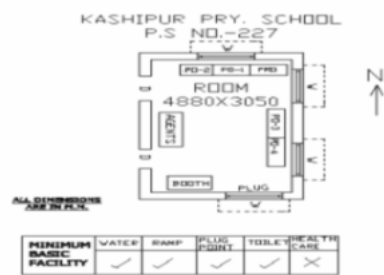

নির্বাচক নিবন্ধন আধিকারিকের স্বাক্ষর

Nazri Naksha

Google Map View

Polling Station Building Front View

Polling Station Front View

Cad View

Key MAP View

1 নাম : তুষা মন্ডল ঘোষ স্বামীর নাম: জয়দেব ঘোষ বাড়ির নং : 0030 বয়স : 29 লিঙ্গ : মহিলা	IJT1615715 ফটো উপলব্ধ	2 নাম : সুলতা (ঘোষ) মন্ডল স্বামীর নাম: জীবন ঘোষ বাড়ির নং : 0009 বয়স : 26 লিঙ্গ : মহিলা	IJT1615558 ফটো উপলব্ধ	3 নাম : জসিমুদদীন সেখ পিতার নাম: নুরুল হোদা বাড়ির নং : N0181 বয়স : 24 লিঙ্গ : পুরুষ	IJT1927649 ফটো উপলব্ধ
4 নাম : ওলিল কবীর পিতার নাম: হুমায়ুন বাড়ির নং : N0181 বয়স : 24 লিঙ্গ : পুরুষ	IJT1927607 ফটো উপলব্ধ	5 নাম : মুসালামা খাতুন স্বামীর নাম: আলাউদ্দিন সেখ বাড়ির নং : এন০১৬৭ বয়স : 27 লিঙ্গ : মহিলা	IJT2027381 ফটো উপলব্ধ	6 নাম : টুলি খাতুন স্বামীর নাম: সুমন সেখ বাড়ির নং : এন0153 বয়স : 27 লিঙ্গ : মহিলা	IJT2017861 ফটো উপলব্ধ
7 নাম : তোহিনুর খাতুন স্বামীর নাম: নরুল ইসলাম বাড়ির নং : N0181 বয়স : 28 লিঙ্গ : মহিলা	IJT1927631 ফটো উপলব্ধ	8 নাম : তনুজা খাতুন পিতার নাম: মনিরুল সেখ বাড়ির নং : এন০১৬৭ বয়স : 25 লিঙ্গ : মহিলা	IJT2027472 ফটো উপলব্ধ	9 নাম : কাঞ্চন ঘোষ পিতার নাম: প্রভাকর ঘোষ বাড়ির নং : n0231 বয়স : 27 লিঙ্গ : পুরুষ	IJT1578194 ফটো উপলব্ধ
10 নাম : অপূর্ব ঘোষ পিতার নাম: বরুন ঘোষ বাড়ির নং : n0229 বয়স : 27 লিঙ্গ : পুরুষ	IJT1578178 ফটো উপলব্ধ	11 নাম : মল্লিকা ঘোষ স্বামীর নাম: জগন্নাথ ঘোষ বাড়ির নং : n0023 বয়স : 52 লিঙ্গ : মহিলা	IJT1519529 ফটো উপলব্ধ	12 নাম : অশোক ঘোষ পিতার নাম: বিকাশ ঘোষ বাড়ির নং : 0028 বয়স : 26 লিঙ্গ : পুরুষ	IJT1615491 ফটো উপলব্ধ
13 নাম : প্রসেনজিৎ ঘোষ পিতার নাম: কাশিনাথ ঘোষ বাড়ির নং : n0037 বয়স : 40 লিঙ্গ : পুরুষ	GRZ3013448 ফটো উপলব্ধ	14 নাম : পুষ্পারানী ঘোষ স্বামীর নাম: চাঁদবদন ঘোষ বাড়ির নং : n0051 বয়স : 55 লিঙ্গ : মহিলা	WB/10/067/483168 ফটো উপলব্ধ	15 নাম : সুন্দরগোপাল ঘোষ পিতার নাম: মুরারীমোহন ঘোষ বাড়ির নং : n0039 বয়স : 76 লিঙ্গ : পুরুষ	WB/10/067/183140 ফটো উপলব্ধ
16 নাম : উত্তম ঘোষ পিতার নাম: শঙ্কর ঘোষ বাড়ির নং : n0040 বয়স : 57 লিঙ্গ : পুরুষ	WB/10/067/483150 ফটো উপলব্ধ	17 নাম : দিলীপ ঘোষ পিতার নাম: হারাধন ঘোষ বাড়ির নং : n0041 বয়স : 63 লিঙ্গ : পুরুষ	WB/10/067/483184 ফটো উপলব্ধ	18 নাম : রামকৃষ্ণ ঘোষ পিতার নাম: দিলীপ ঘোষ বাড়ির নং : n0041 বয়স : 41 লিঙ্গ : পুরুষ	GRZ3012051 ফটো উপলব্ধ
19 নাম : সাগর ঘোষ পিতার নাম: হারাধন ঘোষ বাড়ির নং : n0041 বয়স : 61 লিঙ্গ : পুরুষ	WB/10/067/483186 ফটো উপলব্ধ	20 নাম : অমর ঘোষ পিতার নাম: সাগর ঘোষ বাড়ির নং : n0041 বয়স : 36 লিঙ্গ : পুরুষ	IJT0827881 ফটো উপলব্ধ	21 নাম : বটকৃষ্ণ ঘোষ পিতার নাম: সাগরময় ঘোষ বাড়ির নং : n0041 বয়স : 32 লিঙ্গ : পুরুষ	IJT1379502 ফটো উপলব্ধ
22 নাম : মহাদেব ঘোষ পিতার নাম: উমাপদ ঘোষ বাড়ির নং : n0043 বয়স : 71 লিঙ্গ : পুরুষ	WB/10/067/483198 ফটো উপলব্ধ	23 নাম : শিখারানী ঘোষ স্বামীর নাম: শ্যামল ঘোষ বাড়ির নং : n0044 বয়স : 44 লিঙ্গ : মহিলা	GRZ3012242 ফটো উপলব্ধ	24 নাম : কৃপাসিন্দু ঘোষ পিতার নাম: আনন্দ গোপাল ঘোষ বাড়ির নং : n0045 বয়স : 41 লিঙ্গ : পুরুষ	GRZ3117702 ফটো উপলব্ধ
25 নাম : বিক্রম ঘোষ পিতার নাম: ধলাই ধুসর ঘোষ বাড়ির নং : n0206 বয়স : 27 লিঙ্গ : পুরুষ	IJT1577949 ফটো উপলব্ধ	26 নাম : প্রিয়া ঘোষ স্বামীর নাম: ইন্দ্রজিত ঘোষ বাড়ির নং : n0196 বয়স : 29 লিঙ্গ : মহিলা	IJT1577840 ফটো উপলব্ধ	27 নাম : দেবজনী ঘোষ পিতার নাম: মানিকচন্দ্র ঘোষ বাড়ির নং : n0014 বয়স : 51 লিঙ্গ : মহিলা	WB/10/067/483019 ফটো উপলব্ধ
28 নাম : মনিকা ঘোষ স্বামীর নাম: মৃত্যুঞ্জয় ঘোষ বাড়ির নং : n0014 বয়স : 30 লিঙ্গ : মহিলা	IJT1439868 ফটো উপলব্ধ	29 নাম : মৃত্যুঞ্জয় ঘোষ পিতার নাম: মানিকচন্দ্র ঘোষ বাড়ির নং : n0014 বয়স : 53 লিঙ্গ : পুরুষ	WB/10/067/483018 ফটো উপলব্ধ	30 নাম : অনিমা ঘোষ স্বামীর নাম: অরুণ ঘোষ বাড়ির নং : n0014 বয়স : 61 লিঙ্গ : মহিলা	WB/10/067/483017 ফটো উপলব্ধ