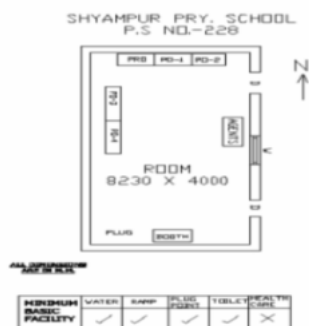

নির্বাচক নিবন্ধন আধিকারিকের স্বাক্ষর

Nazri Naksha

Google Map View

Polling Station Building Front View

Polling Station Front View

Cad View

Key MAP View

1 নাম : রেজেকা বিবি স্বামীর নাম: তাহের সেখ বাড়ির নং : n0040 বয়স : 83 লিঙ্গ : মহিলা	GRZ3201563 ফটো উপলব্ধ	2 নাম : মফিজুল সেখ পিতার নাম: তাহের সেখ বাড়ির নং : n0040 বয়স : 51 লিঙ্গ : পুরুষ	WB/10/067/486093 ফটো উপলব্ধ	3 নাম : আসলিমা বেগম স্বামীর নাম: মফিজুল সেখ বাড়ির নং : n0040 বয়স : 49 লিঙ্গ : মহিলা	WB/10/067/486094 ফটো উপলব্ধ
4 নাম : দেলবাহার সেখ পিতার নাম: তাহের সেখ বাড়ির নং : n0040 বয়স : 39 লিঙ্গ : পুরুষ	IJT1025667 ফটো উপলব্ধ	5 নাম : রসুলা বিবি স্বামীর নাম: দেলবাহার সেখ বাড়ির নং : n0040 বয়স : 33 লিঙ্গ : মহিলা	IJT1144849 ফটো উপলব্ধ	6 নাম : ফজিলা বিবি স্বামীর নাম: আয়ন্যালা সেখ বাড়ির নং : n0032 বয়স : 88 লিঙ্গ : মহিলা	WB/10/067/486080 ফটো উপলব্ধ
7 নাম : আলাউদ্দিন সেখ পিতার নাম: আয়ন্যালা সেখ বাড়ির নং : n0032 বয়স : 56 লিঙ্গ : পুরুষ	WB/10/067/486081 ফটো উপলব্ধ	8 নাম : রেজিনা বিবি স্বামীর নাম: আলাউদ্দিন সেখ বাড়ির নং : n0032 বয়স : 41 লিঙ্গ : মহিলা	GRZ3013984 ফটো উপলব্ধ	9 নাম : আনোয়ারা বেগম স্বামীর নাম: মহঃ কামরুজ্জামান বাড়ির নং : n0049 বয়স : 60 লিঙ্গ : মহিলা	WB/10/067/486195 ফটো উপলব্ধ
10 নাম : আপেল সেখ পিতার নাম: মসলেম সেখ বাড়ির নং : n0018 বয়স : 46 লিঙ্গ : পুরুষ	GRZ2663649 ফটো উপলব্ধ	11 নাম : রোজিনা বিবি স্বামীর নাম: আপেল সেখ বাড়ির নং : n0018 বয়স : 33 লিঙ্গ : মহিলা	IJT1289651 ফটো উপলব্ধ	12 নাম : জিনাই সেখ পিতার নাম: মহঃ আনাবুল সেখ বাড়ির নং : n0018 বয়স : 39 লিঙ্গ : পুরুষ	GRZ3015039 ফটো উপলব্ধ
13 নাম : আমিনা খাতুন পিতার নাম: হিরা সেখ বাড়ির নং : n0018 বয়স : 29 লিঙ্গ : মহিলা	IJT1440296 ফটো উপলব্ধ	14 নাম : মেহেরনিকা বেওয়া স্বামীর নাম: ফিরু সেখ বাড়ির নং : n0064 বয়স : 76 লিঙ্গ : মহিলা	WB/10/067/486201 ফটো উপলব্ধ	15 নাম : মেহেরুল সেখ পিতার নাম: ফিরু সেখ বাড়ির নং : n0064 বয়স : 59 লিঙ্গ : পুরুষ	WB/10/067/486204 ফটো উপলব্ধ
16 নাম : নূরবানু বিবি স্বামীর নাম: মেহেরুল সেখ বাড়ির নং : n0064 বয়স : 55 লিঙ্গ : মহিলা	WB/10/067/486205 ফটো উপলব্ধ	17 নাম : নূরউদ্দিন সেখ পিতার নাম: মেহেরুল সেখ বাড়ির নং : n0064 বয়স : 34 লিঙ্গ : পুরুষ	IJT1379965 ফটো উপলব্ধ	18 নাম : টুনটুনি বিবি স্বামীর নাম: নূরউদ্দিন সেখ বাড়ির নং : n0064 বয়স : 31 লিঙ্গ : মহিলা	IJT1379999 ফটো উপলব্ধ
19 নাম : কাজল সেখ পিতার নাম: ফিরু সেখ বাড়ির নং : n0064 বয়স : 56 লিঙ্গ : পুরুষ	GRZ2663250 ফটো উপলব্ধ	20 নাম : বাসবানু বিবি স্বামীর নাম: কাজল সেখ বাড়ির নং : n0064 বয়স : 46 লিঙ্গ : মহিলা	GRZ2663268 ফটো উপলব্ধ	21 নাম : একরাজ সেখ পিতার নাম: কাজল সেখ বাড়ির নং : n0064 বয়স : 29 লিঙ্গ : পুরুষ	IJT1440171 ফটো উপলব্ধ
22 নাম : আসগর সেখ পিতার নাম: ফিরু সেখ বাড়ির নং : n0064 বয়স : 53 লিঙ্গ : পুরুষ	WB/10/067/486202 ফটো উপলব্ধ	23 নাম : শুকতারা বিবি স্বামীর নাম: নাস্ত সেখ বাড়ির নং : n0064 বয়স : 34 লিঙ্গ : মহিলা	IJT1025535 ফটো উপলব্ধ	24 নাম : জহুরা বিবি স্বামীর নাম: শেরমহম্মাদ সেখ বাড়ির নং : n0065 বয়স : 86 লিঙ্গ : মহিলা	WB/10/067/486161 ফটো উপলব্ধ
25 নাম : জহুর আলম পিতার নাম: শের মহম্মাদ সেখ বাড়ির নং : n0065 বয়স : 51 লিঙ্গ : পুরুষ	GRZ3201423 ফটো উপলব্ধ	26 নাম : রহিমা বিবি স্বামীর নাম: জহুর আলম বাড়ির নং : n0065 বয়স : 37 লিঙ্গ : মহিলা	IJT1144807 ফটো উপলব্ধ	27 নাম : কাদের সেখ পিতার নাম: সেরমহম্মাদ সেখ বাড়ির নং : n0065 বয়স : 41 লিঙ্গ : পুরুষ	GRZ3201431 ফটো উপলব্ধ
28 নাম : মহঃ নূরু জামান পিতার নাম: মহঃ কামরুজ্জামান বাড়ির নং : n0049 বয়স : 41 লিঙ্গ : পুরুষ	GRZ2741437 ফটো উপলব্ধ	29 নাম : হাপিজ সেখ পিতার নাম: মনি সেখ বাড়ির নং : n0049 বয়স : 46 লিঙ্গ : পুরুষ	GRZ2664506 ফটো উপলব্ধ	30 নাম : চাঁদ সেখ পিতার নাম: মনি সেখ বাড়ির নং : n0049 বয়স : 35 লিঙ্গ : পুরুষ	IJT1025741 ফটো উপলব্ধ