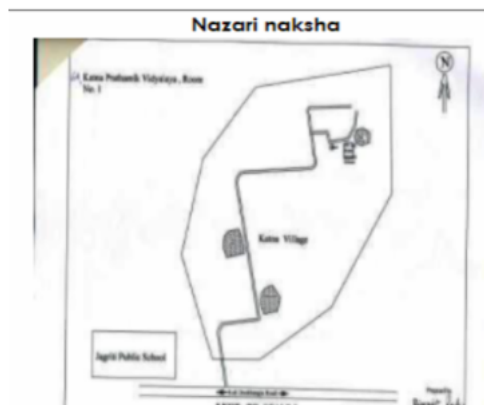

Nazri Naksha