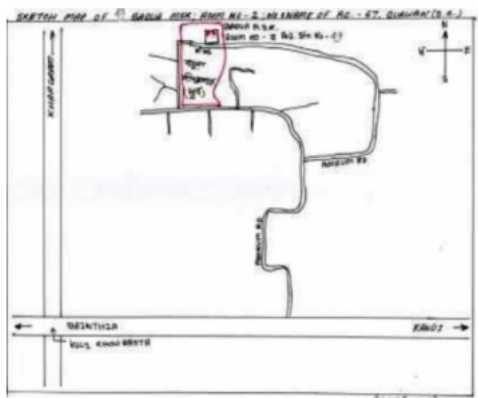

Nazri Naksha