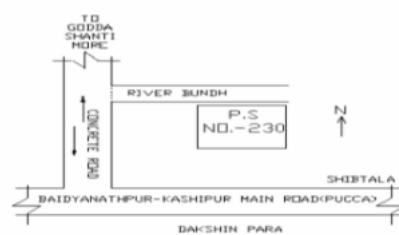

নির্বাচক নিবন্ধন আধিকারিকের স্বাক্ষর

Nazri Naksha

Google Map View

Polling Station Building Front View

Polling Station Front View

Cad View

Key MAP View

1 নাম : বাবু সেখ পিতার নাম: নুরমহম্মদ সেখ বাড়ির নং : n0029 বয়স : 41 লিঙ্গ : পুরুষ	IJT1213800 ফটো উপলব্ধ	2 নাম : জাবেদা বিবি স্বামীর নাম: সিরাজুল সেখ বাড়ির নং : n0065 বয়স : 49 লিঙ্গ : মহিলা	IJT0887018 ফটো উপলব্ধ	3 নাম : মর্জিনা বিবি স্বামীর নাম: কালম সেখ বাড়ির নং : n0065 বয়স : 40 লিঙ্গ : মহিলা	GRZ3314010 ফটো উপলব্ধ
4 নাম : ফতেমা খাতুন স্বামীর নাম: মহঃ আকবর আলি বাড়ির নং : n0065 বয়স : 38 লিঙ্গ : মহিলা	IJT1029214 ফটো উপলব্ধ	5 নাম : আলি মহম্মদ সেখ পিতার নাম: কটা মল্লিক বাড়ির নং : n0065 বয়স : 38 লিঙ্গ : পুরুষ	GRZ3314044 ফটো উপলব্ধ	6 নাম : সাইন সেখ পিতার নাম: আজিজুল হক বাড়ির নং : n0065 বয়স : 35 লিঙ্গ : পুরুষ	IJT1029271 ফটো উপলব্ধ
7 নাম : ফুলতুসি বেগম স্বামীর নাম: মহঃসবুর আলী বাড়ির নং : n0065 বয়স : 34 লিঙ্গ : মহিলা	IJT1213644 ফটো উপলব্ধ	8 নাম : সুরিফা বিবি স্বামীর নাম: শাহা জাহান বাড়ির নং : n0065 বয়স : 33 লিঙ্গ : মহিলা	IJT1146893 ফটো উপলব্ধ	9 নাম : চমৎকার সেখ পিতার নাম: আজিজুল সেখ বাড়ির নং : n0065 বয়স : 34 লিঙ্গ : পুরুষ	IJT1029255 ফটো উপলব্ধ
10 নাম : সামসুল হক পিতার নাম: খতিব সেখ বাড়ির নং : n0065 বয়স : 69 লিঙ্গ : পুরুষ	GRZ3117322 ফটো উপলব্ধ	11 নাম : আব্বাস সেখ পিতার নাম: সামসুল হক বাড়ির নং : n0065 বয়স : 40 লিঙ্গ : পুরুষ	IJT1213602 ফটো উপলব্ধ	12 নাম : সেলিম সেখ পিতার নাম: খতিব সেখ বাড়ির নং : n0065 বয়স : 56 লিঙ্গ : পুরুষ	WB/10/067/477798 ফটো উপলব্ধ
13 নাম : আলোমা বিবি স্বামীর নাম: সিরাজুল মল্লিক বাড়ির নং : n0029 বয়স : 33 লিঙ্গ : মহিলা	IJT1213768 ফটো উপলব্ধ	14 নাম : আজিরুল মল্লিক পিতার নাম: আব্দুর মল্লিক বাড়ির নং : n0029 বয়স : 33 লিঙ্গ : পুরুষ	IJT1380997 ফটো উপলব্ধ	15 নাম : নাজমা বিবি স্বামীর নাম: রেজাউল মল্লিক বাড়ির নং : n0029 বয়স : 34 লিঙ্গ : মহিলা	IJT1381102 ফটো উপলব্ধ
16 নাম : মহিমা বিবি স্বামীর নাম: অদত সেখ বাড়ির নং : n0085 বয়স : 68 লিঙ্গ : মহিলা	WB/10/067/477789 ফটো উপলব্ধ	17 নাম : তাহারুল সেখ পিতার নাম: নুর মহম্মদ সেখ বাড়ির নং : n0065 বয়স : 47 লিঙ্গ : পুরুষ	IJT1520873 ফটো উপলব্ধ	18 নাম : বানেশ্বরী বিবি স্বামীর নাম: তাহারুল সেখ বাড়ির নং : n0029 বয়স : 30 লিঙ্গ : মহিলা	IJT1520741 ফটো উপলব্ধ
19 নাম : চামেলী বিবি স্বামীর নাম: আনারুল সেখ বাড়ির নং : n0062 বয়স : 39 লিঙ্গ : মহিলা	GRZ3314028 ফটো উপলব্ধ	20 নাম : আনারুলল সেখ পিতার নাম: হাতেম সেখ বাড়ির নং : n0062 বয়স : 46 লিঙ্গ : পুরুষ	GRZ1537604 ফটো উপলব্ধ	21 নাম : সঞ্জু বিবি স্বামীর নাম: ফিরোজ সেখ বাড়ির নং : n0062 বয়স : 38 লিঙ্গ : মহিলা	GRZ3261807 ফটো উপলব্ধ
22 নাম : ফিরোজ সেখ পিতার নাম: হাতেম সেখ বাড়ির নং : n0062 বয়স : 50 লিঙ্গ : পুরুষ	WB/10/067/477782 ফটো উপলব্ধ	23 নাম : রসিকা বিবি স্বামীর নাম: হাতেম সেখ বাড়ির নং : n0062 বয়স : 73 লিঙ্গ : মহিলা	WB/10/067/477779 ফটো উপলব্ধ	24 নাম : কলম সেখ পিতার নাম: খতিব সেখ বাড়ির নং : n0065 বয়স : 43 লিঙ্গ : পুরুষ	GRZ3006921 ফটো উপলব্ধ
25 নাম : কামরুনন্নেসা বেগম স্বামীর নাম: সেলিম সেখ বাড়ির নং : n0065 বয়স : 46 লিঙ্গ : মহিলা	GRZ3006913 ফটো উপলব্ধ	26 নাম : নাজেরা বিবি স্বামীর নাম: আলি মহম্মদ সেখ বাড়ির নং : n0065 বয়স : 34 লিঙ্গ : মহিলা	IJT1029206 ফটো উপলব্ধ	27 নাম : বাবর আলি পিতার নাম: পিনু সেখ বাড়ির নং : n0065 বয়স : 38 লিঙ্গ : পুরুষ	GRZ3314051 ফটো উপলব্ধ
28 নাম : সিরাজুল মল্লিক পিতার নাম: আব্দুর মল্লিক বাড়ির নং : n0029 বয়স : 38 লিঙ্গ : পুরুষ	IJT1213727 ফটো উপলব্ধ	29 নাম : রেজাউল মল্লিক পিতার নাম: আব্দুর মল্লিক বাড়ির নং : n0029 বয়স : 39 লিঙ্গ : পুরুষ	GRZ3314077 ফটো উপলব্ধ	30 নাম : সবুর আলি পিতার নাম: নুরমহম্মদ সেখ বাড়ির নং : n0029 বয়স : 39 লিঙ্গ : পুরুষ	IJT1213677 ফটো উপলব্ধ