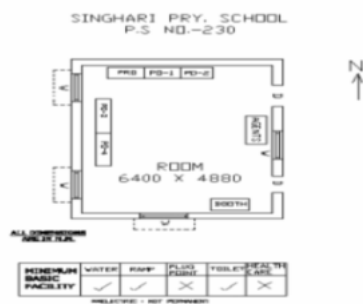

নির্বাচক নিবন্ধন আধিকারিকের স্বাক্ষর

Nazri Naksha

Google Map View

Polling Station Building Front View

Polling Station Front View

Cad View

Key MAP View

1 নাম : বাবু সেখ পিতার নাম: নুরমহম্মদ সেখ বাড়ির নং : n0029 বয়স : 41 লিঙ্গ : পুরুষ	IJT1213800 ফটো উপলব্ধ	2 নাম : জাবেদা বিবি স্বামীর নাম: সিরাজুল সেখ বাড়ির নং : n0065 বয়স : 49 লিঙ্গ : মহিলা	IJT0887018 ফটো উপলব্ধ	3 নাম : মর্জিনা বিবি স্বামীর নাম: কালম সেখ বাড়ির নং : n0065 বয়স : 40 লিঙ্গ : মহিলা	GRZ3314010 ফটো উপলব্ধ
4 নাম : ফতেমা খাতুন স্বামীর নাম: মহঃ আকবর আলি বাড়ির নং : n0065 বয়স : 38 লিঙ্গ : মহিলা	IJT1029214 ফটো উপলব্ধ	5 নাম : আলি মহম্মদ সেখ পিতার নাম: কটা মল্লিক বাড়ির নং : n0065 বয়স : 38 লিঙ্গ : পুরুষ	GRZ3314044 ফটো উপলব্ধ	6 নাম : সাইন সেখ পিতার নাম: আজিজুল হক বাড়ির নং : n0065 বয়স : 35 লিঙ্গ : পুরুষ	IJT1029271 ফটো উপলব্ধ
7 নাম : ফুলতুসি বেগম স্বামীর নাম: মহঃসবুর আলী বাড়ির নং : n0065 বয়স : 34 লিঙ্গ : মহিলা	IJT1213644 ফটো উপলব্ধ	8 নাম : সুরিফা বিবি স্বামীর নাম: শাহা জাহান বাড়ির নং : n0065 বয়স : 33 লিঙ্গ : মহিলা	IJT1146893 ফটো উপলব্ধ	9 নাম : চমৎকার সেখ পিতার নাম: আজিজুল সেখ বাড়ির নং : n0065 বয়স : 34 লিঙ্গ : পুরুষ	IJT1029255 ফটো উপলব্ধ
10 নাম : সামসুল হক পিতার নাম: খতিব সেখ বাড়ির নং : n0065 বয়স : 69 লিঙ্গ : পুরুষ	GRZ3117322 ফটো উপলব্ধ	11 নাম : আব্বাস সেখ পিতার নাম: সামসুল হক বাড়ির নং : n0065 বয়স : 40 লিঙ্গ : পুরুষ	IJT1213602 ফটো উপলব্ধ	12 নাম : সেলিম সেখ পিতার নাম: খতিব সেখ বাড়ির নং : n0065 বয়স : 56 লিঙ্গ : পুরুষ	WB/10/067/477798 ফটো উপলব্ধ
13 নাম : আলোমা বিবি স্বামীর নাম: সিরাজুল মল্লিক বাড়ির নং : n0029 বয়স : 33 লিঙ্গ : মহিলা	IJT1213768 ফটো উপলব্ধ	14 নাম : আজিরুল মল্লিক পিতার নাম: আব্দুর মল্লিক বাড়ির নং : n0029 বয়স : 33 লিঙ্গ : পুরুষ	IJT1380997 ফটো উপলব্ধ	15 নাম : নাজমা বিবি স্বামীর নাম: রেজাউল মল্লিক বাড়ির নং : n0029 বয়স : 34 লিঙ্গ : মহিলা	IJT1381102 ফটো উপলব্ধ
16 নাম : মহিমা বিবি স্বামীর নাম: অদত সেখ বাড়ির নং : n0085 বয়স : 68 লিঙ্গ : মহিলা	WB/10/067/477789 ফটো উপলব্ধ	17 নাম : তাহারুল সেখ পিতার নাম: নুর মহম্মদ সেখ বাড়ির নং : n0065 বয়স : 47 লিঙ্গ : পুরুষ	IJT1520873 ফটো উপলব্ধ	18 নাম : বানেশ্বরী বিবি স্বামীর নাম: তাহারুল সেখ বাড়ির নং : n0029 বয়স : 30 লিঙ্গ : মহিলা	IJT1520741 ফটো উপলব্ধ
19 নাম : চামেলী বিবি স্বামীর নাম: আনারুল সেখ বাড়ির নং : n0062 বয়স : 39 লিঙ্গ : মহিলা	GRZ3314028 ফটো উপলব্ধ	20 নাম : আনারুলল সেখ পিতার নাম: হাতেম সেখ বাড়ির নং : n0062 বয়স : 46 লিঙ্গ : পুরুষ	GRZ1537604 ফটো উপলব্ধ	21 নাম : সঞ্জু বিবি স্বামীর নাম: ফিরোজ সেখ বাড়ির নং : n0062 বয়স : 38 লিঙ্গ : মহিলা	GRZ3261807 ফটো উপলব্ধ
22 নাম : ফিরোজ সেখ পিতার নাম: হাতেম সেখ বাড়ির নং : n0062 বয়স : 50 লিঙ্গ : পুরুষ	WB/10/067/477782 ফটো উপলব্ধ	23 নাম : রসিকা বিবি স্বামীর নাম: হাতেম সেখ বাড়ির নং : n0062 বয়স : 73 লিঙ্গ : মহিলা	WB/10/067/477779 ফটো উপলব্ধ	24 নাম : কলম সেখ পিতার নাম: খতিব সেখ বাড়ির নং : n0065 বয়স : 43 লিঙ্গ : পুরুষ	GRZ3006921 ফটো উপলব্ধ
25 নাম : কামরুনন্নেসা বেগম স্বামীর নাম: সেলিম সেখ বাড়ির নং : n0065 বয়স : 46 লিঙ্গ : মহিলা	GRZ3006913 ফটো উপলব্ধ	26 নাম : নাজেরা বিবি স্বামীর নাম: আলি মহম্মদ সেখ বাড়ির নং : n0065 বয়স : 34 লিঙ্গ : মহিলা	IJT1029206 ফটো উপলব্ধ	27 নাম : বাবর আলি পিতার নাম: পিনু সেখ বাড়ির নং : n0065 বয়স : 38 লিঙ্গ : পুরুষ	GRZ3314051 ফটো উপলব্ধ
28 নাম : সিরাজুল মল্লিক পিতার নাম: আব্দুর মল্লিক বাড়ির নং : n0029 বয়স : 38 লিঙ্গ : পুরুষ	IJT1213727 ফটো উপলব্ধ	29 নাম : রেজাউল মল্লিক পিতার নাম: আব্দুর মল্লিক বাড়ির নং : n0029 বয়স : 39 লিঙ্গ : পুরুষ	GRZ3314077 ফটো উপলব্ধ	30 নাম : সবুর আলি পিতার নাম: নুরমহম্মদ সেখ বাড়ির নং : n0029 বয়স : 39 লিঙ্গ : পুরুষ	IJT1213677 ফটো উপলব্ধ