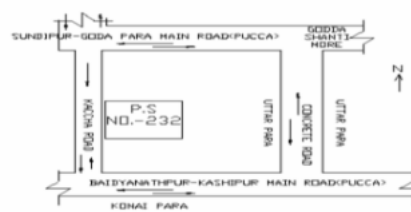

নির্বাচক নিবন্ধন আধিকারিকের স্বাক্ষর

Nazri Naksha

Google Map View

Polling Station Building Front View

Polling Station Front View

Cad View

Key MAP View

1 নাম : জাকেরা বিবি স্বামীর নাম: বারি সেখ বাড়ির নং : n0047 বয়স : 83 লিঙ্গ : মহিলা ফটো উপলব্ধ	WB/10/067/477729	2 নাম : আব্দুল আজিম পিতার নাম: আব্দুল বারি বাড়ির নং : n0047 বয়স : 63 লিঙ্গ : পুরুষ ফটো উপলব্ধ	GRZ3008802	3 নাম : হাফিজুল আলম পিতার নাম: আব্দুল বারি বাড়ির নং : n0047 বয়স : 59 লিঙ্গ : পুরুষ ফটো উপলব্ধ	WB/10/067/477730
4 নাম : সোনালী বিবি স্বামীর নাম: হাফিজুল আলম বাড়ির নং : n0047 বয়স : 51 লিঙ্গ : মহিলা ফটো উপলব্ধ	WB/10/067/477731	5 নাম : নাসরিন খাতুন স্বামীর নাম: টুনু সেখ বাড়ির নং : n0125 বয়স : 28 লিঙ্গ : মহিলা ফটো উপলব্ধ	IJT1578962	6 নাম : ফুলটিসি বিবি স্বামীর নাম: তুফান সেখ বাড়ির নং : n0126 বয়স : 29 লিঙ্গ : মহিলা ফটো উপলব্ধ	IJT1578970
7 নাম : রাহিলা বিবি স্বামীর নাম: রফিক সেখ বাড়ির নং : n0127 বয়স : 46 লিঙ্গ : মহিলা ফটো উপলব্ধ	IJT1578988	8 নাম : জেসমিন বিবি স্বামীর নাম: সিরাজুল সেখ বাড়ির নং : n0123 বয়স : 33 লিঙ্গ : মহিলা ফটো উপলব্ধ	IJT1578947	9 নাম : আব্বাস উদ্দিন আহমেদ পিতার নাম: রবিউদ্দিন সেখ বাড়ির নং : n0143 বয়স : 40 লিঙ্গ : পুরুষ ফটো উপলব্ধ	GRZ3261948
10 নাম : বাকেরা বিবি স্বামীর নাম: সেরফুল মোল্লা বাড়ির নং : 0068 বয়স : 31 লিঙ্গ : মহিলা ফটো উপলব্ধ	IJT1633932	11 নাম : খাইরুল আলম পিতার নাম: গোলাম কিবরিয়া বাড়ির নং : n0080 বয়স : 52 লিঙ্গ : পুরুষ ফটো উপলব্ধ	WB/10/067/477719	12 নাম : আনসুর সেখ পিতার নাম: সাকেবর সেখ বাড়ির নং : n0080 বয়স : 61 লিঙ্গ : পুরুষ ফটো উপলব্ধ	WB/10/067/477636
13 নাম : বাপি সেখ পিতার নাম: আনসুর সেখ বাড়ির নং : n0080 বয়স : 35 লিঙ্গ : পুরুষ ফটো উপলব্ধ	IJT1145226	14 নাম : আনার কলি বিবি স্বামীর নাম: খাইরুল সেখ বাড়ির নং : n0092 বয়স : 38 লিঙ্গ : মহিলা ফটো উপলব্ধ	IJT1380757	15 নাম : রুবিনা খাতুন বিবি স্বামীর নাম: সজল সেখ বাড়ির নং : n0048 বয়স : 30 লিঙ্গ : মহিলা ফটো উপলব্ধ	IJT1521087
16 নাম : টনেজা বিবি স্বামীর নাম: কালাম সেখ বাড়ির নং : n0080 বয়স : 49 লিঙ্গ : মহিলা ফটো উপলব্ধ	WB/10/067/477718	17 নাম : জমেলা বিবি স্বামীর নাম: আনিস সেখ বাড়ির নং : n0048 বয়স : 71 লিঙ্গ : মহিলা ফটো উপলব্ধ	GRZ3200409	18 নাম : মেনু বিবি স্বামীর নাম: জামসেদ সেখ বাড়ির নং : n0048 বয়স : 55 লিঙ্গ : মহিলা ফটো উপলব্ধ	GRZ3200425
19 নাম : ফুলবাবু হক পিতার নাম: রুল হক বাড়ির নং : n0048 বয়স : 43 লিঙ্গ : পুরুষ ফটো উপলব্ধ	GRZ3011384	20 নাম : সাহিনা বিবি স্বামীর নাম: ফুলবাবু হক বাড়ির নং : n0048 বয়স : 33 লিঙ্গ : মহিলা ফটো উপলব্ধ	IJT1146042	21 নাম : উজ্জল সেখ পিতার নাম: রুল হক সেখ বাড়ির নং : n0048 বয়স : 41 লিঙ্গ : পুরুষ ফটো উপলব্ধ	IJT1027556
22 নাম : সাইকুল আলম পিতার নাম: হাফিজুল আলম বাড়ির নং : এন0047 বয়স : 25 লিঙ্গ : পুরুষ ফটো উপলব্ধ	IJT1717164	23 নাম : ভাসা সেখ পিতার নাম: আনসার সেখ বাড়ির নং : এন0080 বয়স : 25 লিঙ্গ : পুরুষ ফটো উপলব্ধ	IJT1717040	24 নাম : সরিফুল সেখ পিতার নাম: খাইরুল আলম বাড়ির নং : এন0080 বয়স : 26 লিঙ্গ : পুরুষ ফটো উপলব্ধ	IJT1717057
25 নাম : সেলিম মিজা পিতার নাম: রবু মিজা বাড়ির নং : এন0047 বয়স : 27 লিঙ্গ : পুরুষ ফটো উপলব্ধ	IJT1717081	26 নাম : রবু মিজা পিতার নাম: ইনসান মিজা বাড়ির নং : n0047 বয়স : 73 লিঙ্গ : পুরুষ ফটো উপলব্ধ	GRZ3199502	27 নাম : রাসিলা মল্লিক স্বামীর নাম: জহরলাল মল্লিক বাড়ির নং : n0071 বয়স : 54 লিঙ্গ : মহিলা ফটো উপলব্ধ	GRZ3011277
28 নাম : কলিমুন বিবি স্বামীর নাম: মহম্মদ আলিনুর সেখ বাড়ির নং : n0071 বয়স : 61 লিঙ্গ : মহিলা ফটো উপলব্ধ	IJT0886804	29 নাম : আলিয়া বিবি স্বামীর নাম: আলিম সেখ বাড়ির নং : n0093 বয়স : 63 লিঙ্গ : মহিলা ফটো উপলব্ধ	WB/10/067/477633	30 নাম : মিলি বিবি স্বামীর নাম: হিরো সেখ বাড়ির নং : n0120 বয়স : 28 লিঙ্গ : মহিলা ফটো উপলব্ধ	IJT1578913