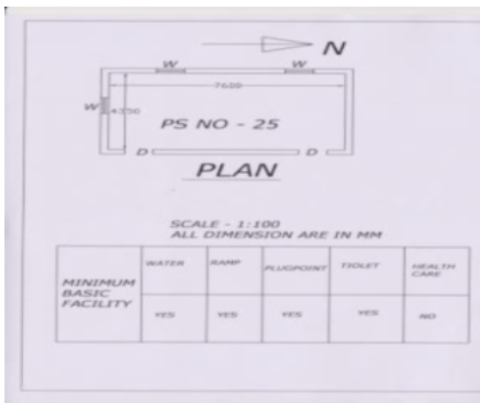

নির্বাচক নিবন্ধন আধিকারিকের স্বাক্ষর

Nazri Naksha

Google Map View

Polling Station Building Front View

Polling Station Front View

Cad View

Key MAP View

1 নাম : সহুল কর্মকার পিতার নাম: হারাধন কর্মকার বাড়ির নং : n0002 বয়স : 49 লিঙ্গ : পুরুষ	GRZ1238252 ফটো উপলব্ধ	2 নাম : রিঙ্কু কর্মকার স্বামীর নাম: সহুল কর্মকার বাড়ির নং : n0002 বয়স : 38 লিঙ্গ : মহিলা	IJT1229657 ফটো উপলব্ধ	3 নাম : রিমন কর্মকার পিতার নাম: বামাচরন কর্মকার বাড়ির নং : n0169 বয়স : 27 লিঙ্গ : পুরুষ	IJT1532233 ফটো উপলব্ধ
4 নাম : সন্ধ্যা কর্মকার স্বামীর নাম: হারাধন কর্মকার বাড়ির নং : n0002 বয়স : 81 লিঙ্গ : মহিলা	IJT1441872 ফটো উপলব্ধ	5 নাম : মান্নি পাল স্বামীর নাম: তাপস কুমার ঘোষ বাড়ির নং : এন0002 বয়স : 28 লিঙ্গ : মহিলা	IJT1502376 ফটো উপলব্ধ	6 নাম : রাজীব কর্মকার পিতার নাম: কালিপ্রসাদ কর্মকার বাড়ির নং : n0001 বয়স : 31 লিঙ্গ : পুরুষ	IJT1229640 ফটো উপলব্ধ
7 নাম : বামাচরন কর্মকার পিতার নাম: হারাধন কর্মকার বাড়ির নং : n0003 বয়স : 57 লিঙ্গ : পুরুষ	GRZ1238690 ফটো উপলব্ধ	8 নাম : সনকা কর্মকার স্বামীর নাম: গণেশ কর্মকার বাড়ির নং : n0001 বয়স : 73 লিঙ্গ : মহিলা	GRZ1137629 ফটো উপলব্ধ	9 নাম : কালি প্রসাদ কর্মকার পিতার নাম: গণেশ কর্মকার বাড়ির নং : n0001 বয়স : 52 লিঙ্গ : পুরুষ	GRZ2432904 ফটো উপলব্ধ
10 নাম : জ্যোৎস্না কর্মকার স্বামীর নাম: কালিপ্রসাদ কর্মকার বাড়ির নং : n0001 বয়স : 50 লিঙ্গ : মহিলা	GRZ1137637 ফটো উপলব্ধ	11 নাম : সজীব কর্মকার পিতার নাম: কালিপ্রসাদ কর্মকার বাড়ির নং : n0001 বয়স : 29 লিঙ্গ : পুরুষ	IJT1395912 ফটো উপলব্ধ	12 নাম : প্রসেনজিৎ ঘোষ পিতার নাম: জয়দেব ঘোষ বাড়ির নং : n0097 বয়স : 34 লিঙ্গ : পুরুষ	IJT1441849 ফটো উপলব্ধ
13 নাম : শোভারানী ঘোষ স্বামীর নাম: জয়দেব ঘোষ বাড়ির নং : n0097 বয়স : 63 লিঙ্গ : মহিলা	GRZ1236447 ফটো উপলব্ধ	14 নাম : পম্পা ঘোষ স্বামীর নাম: কিরনময় ঘোষ বাড়ির নং : n0087 বয়স : 41 লিঙ্গ : মহিলা	GRZ2783629 ফটো উপলব্ধ	15 নাম : কিরনময় ঘোষ পিতার নাম: সুভাষ চন্দ্র ঘোষ বাড়ির নং : n0087 বয়স : 44 লিঙ্গ : পুরুষ	GRZ1242833 ফটো উপলব্ধ
16 নাম : গীতারানী ঘোষ স্বামীর নাম: রাজকুমার ঘোষ বাড়ির নং : n0087 বয়স : 73 লিঙ্গ : মহিলা	GRZ1235720 ফটো উপলব্ধ	17 নাম : চায়না ঘোষ স্বামীর নাম: প্রশান্ত ঘোষ বাড়ির নং : n0085 বয়স : 66 লিঙ্গ : মহিলা	WB/10/067/066012 ফটো উপলব্ধ	18 নাম : প্রশান্ত ঘোষ পিতার নাম: রাধাশ্যাম ঘোষ বাড়ির নং : n0085 বয়স : 71 লিঙ্গ : পুরুষ	GRZ1236181 ফটো উপলব্ধ
19 নাম : দেবীকা ঘোষ স্বামীর নাম: সুফল ঘোষ বাড়ির নং : n0085 বয়স : 36 লিঙ্গ : মহিলা	IJT1062892 ফটো উপলব্ধ	20 নাম : সুফল ঘোষ পিতার নাম: দিলীপ ঘোষ বাড়ির নং : n0085 বয়স : 38 লিঙ্গ : পুরুষ	IJT1062884 ফটো উপলব্ধ	21 নাম : অপূর্ব ঘোষ পিতার নাম: বাদল ঘোষ বাড়ির নং : n0158 বয়স : 47 লিঙ্গ : পুরুষ	GRZ1242767 ফটো উপলব্ধ
22 নাম : লক্ষী ঘোষ স্বামীর নাম: অপূর্ব ঘোষ বাড়ির নং : n0158 বয়স : 43 লিঙ্গ : মহিলা	GRZ2432946 ফটো উপলব্ধ	23 নাম : তুলসী ঘোষ স্বামীর নাম: অমলেন্দু ঘোষ বাড়ির নং : n0159 বয়স : 89 লিঙ্গ : মহিলা	GRZ1235530 ফটো উপলব্ধ	24 নাম : বিকাশচন্দ্র ঘোষ পিতার নাম: অমলেন্দু ঘোষ বাড়ির নং : n0159 বয়স : 66 লিঙ্গ : পুরুষ	GRZ1137694 ফটো উপলব্ধ
25 নাম : কনিকা ঘোষ স্বামীর নাম: কুপাসিন্দু ঘোষ বাড়ির নং : n0065 বয়স : 47 লিঙ্গ : মহিলা	GRZ1242825 ফটো উপলব্ধ	26 নাম : নকুলচন্দ্র ঘোষ পিতার নাম: হরিদাস ঘোষ বাড়ির নং : n0066 বয়স : 63 লিঙ্গ : পুরুষ	WB/10/067/066018 ফটো উপলব্ধ	27 নাম : শ্রীমন্ত ঘোষ পিতার নাম: নকুল চন্দ্র ঘোষ বাড়ির নং : n0066 বয়স : 42 লিঙ্গ : পুরুষ	GRZ2721520 ফটো উপলব্ধ
28 নাম : মনিকা ঘোষ স্বামীর নাম: শ্রীমন্ত ঘোষ বাড়ির নং : n0066 বয়স : 35 লিঙ্গ : মহিলা	IJT1158393 ফটো উপলব্ধ	29 নাম : অঞ্জলী ঘোষ স্বামীর নাম: গোপীনাথ ঘোষ বাড়ির নং : n0067 বয়স : 76 লিঙ্গ : মহিলা	GRZ1137553 ফটো উপলব্ধ	30 নাম : মল্লিকা ঘোষ স্বামীর নাম: রবীন্দ্রনাথ ঘোষ বাড়ির নং : n0068 বয়স : 71 লিঙ্গ : মহিলা	GRZ1137991 ফটো উপলব্ধ