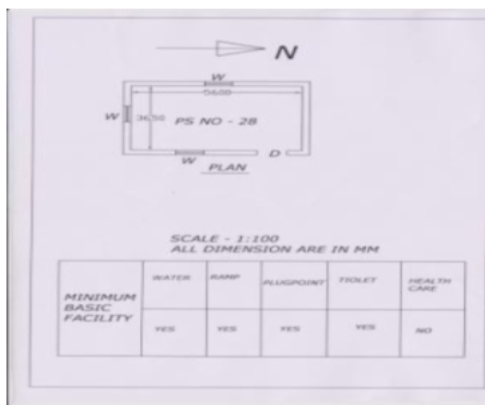

নির্বাচক নিবন্ধন আধিকারিকের স্বাক্ষর

Nazri Naksha

Google Map View

Polling Station Building Front View

Polling Station Front View

Cad View

Key MAP View

1 নাম : বদরুল্লাহ পিতার নাম: আতাহার সেখ বাড়ির নং : n0198 বয়স : 69 লিঙ্গ : মহিলা	GRZ3134707 ফটো উপলব্ধ	2 নাম : আজিজুল সেখ পিতার নাম: আতাহার সেখ বাড়ির নং : n0198 বয়স : 43 লিঙ্গ : পুরুষ	GRZ3280245 ফটো উপলব্ধ	3 নাম : সফিকুল সেখ পিতার নাম: আতাহার সেখ বাড়ির নং : n0198 বয়স : 38 লিঙ্গ : পুরুষ	GRZ3280260 ফটো উপলব্ধ
4 নাম : মুম্বাহার বিবি স্বামীর নাম: সফিকুল সেখ বাড়ির নং : n0198 বয়স : 37 লিঙ্গ : মহিলা	IJT0122333 ফটো উপলব্ধ	5 নাম : আমিরুল সেখ পিতার নাম: আতাহার সেখ বাড়ির নং : n0198 বয়স : 36 লিঙ্গ : পুরুষ	GRZ3280286 ফটো উপলব্ধ	6 নাম : মেহেরুল বিবি স্বামীর নাম: আমিরুল সেখ বাড়ির নং : n0198 বয়স : 30 লিঙ্গ : মহিলা	IJT1396563 ফটো উপলব্ধ
7 নাম : সাদিকুল ইসলাম পিতার নাম: আজিজুল সেখ বাড়ির নং : এন0198 বয়স : 21 লিঙ্গ : পুরুষ	IJT2145399 ফটো উপলব্ধ	8 নাম : তাহাবিলা বিবি স্বামীর নাম: আজিজুল সেখ বাড়ির নং : n0198 বয়স : 40 লিঙ্গ : মহিলা	GRZ3280252 ফটো উপলব্ধ	9 নাম : তাপস অধিকারী পিতার নাম: সরসী মোহন অধিকারী বাড়ির নং : n0133 বয়স : 53 লিঙ্গ : পুরুষ	IJT2147536 ফটো উপলব্ধ
10 নাম : বর্না অধিকারী স্বামীর নাম: বিনয়কুমার অধিকারী বাড়ির নং : n0133 বয়স : 69 লিঙ্গ : মহিলা	IJT2144103 ফটো উপলব্ধ	11 নাম : ইন্দ্রানী মজুমদার পিতার নাম: হৃদয় মজুমদার বাড়ির নং : এন0134 বয়স : 24 লিঙ্গ : মহিলা	IJT1831148 ফটো উপলব্ধ	12 নাম : বিক্রম অধিকারী পিতার নাম: বিপ্লব অধিকারী বাড়ির নং : এন0132 বয়স : 23 লিঙ্গ : পুরুষ	IJT1955731 ফটো উপলব্ধ
13 নাম : সোমা অধিকারী পিতার নাম: তাপস অধিকারী বাড়ির নং : এন0133 বয়স : 21 লিঙ্গ : মহিলা	IJT2127645 ফটো উপলব্ধ	14 নাম : গোপাল অধিকারী পিতার নাম: তাপস কুমার অধিকারী বাড়ির নং : n0242 বয়স : 27 লিঙ্গ : পুরুষ	IJT1532670 ফটো উপলব্ধ	15 নাম : রনি অধিকারী পিতার নাম: তপন কুমার অধিকারী বাড়ির নং : n0135 বয়স : 28 লিঙ্গ : পুরুষ	IJT1461557 ফটো উপলব্ধ
16 নাম : মিঠু অধিকারী স্বামীর নাম: তাপস অধিকারী বাড়ির নং : n0136 বয়স : 50 লিঙ্গ : মহিলা	WB/10/067/051004 ফটো উপলব্ধ	17 নাম : বিপ্লব অধিকারী পিতার নাম: বিজয়গোপাল অধিকারী বাড়ির নং : n0132 বয়স : 56 লিঙ্গ : পুরুষ	WB/10/067/051007 ফটো উপলব্ধ	18 নাম : উৎপল অধিকারী পিতার নাম: বিজয়গোপাল অধিকারী বাড়ির নং : n0132 বয়স : 54 লিঙ্গ : পুরুষ	WB/10/067/051008 ফটো উপলব্ধ
19 নাম : চন্দ্রানী অধিকারী স্বামীর নাম: উৎপল অধিকারী বাড়ির নং : n0132 বয়স : 43 লিঙ্গ : মহিলা	GRZ2777803 ফটো উপলব্ধ	20 নাম : দিলিপকুমার অধিকারী পিতার নাম: বালকনাথ অধিকারী বাড়ির নং : n0134 বয়স : 71 লিঙ্গ : পুরুষ	WB/10/067/051012 ফটো উপলব্ধ	21 নাম : মৃদুলা অধিকারী স্বামীর নাম: দিলিপকুমার অধিকারী বাড়ির নং : n0134 বয়স : 64 লিঙ্গ : মহিলা	WB/10/067/051013 ফটো উপলব্ধ
22 নাম : সাবিত্রী অধিকারী স্বামীর নাম: সত্যগোপাল অধিকারী বাড়ির নং : n0136 বয়স : 83 লিঙ্গ : মহিলা	WB/10/067/051002 ফটো উপলব্ধ	23 নাম : নেফা অধিকারী স্বামীর নাম: তপনকুমার অধিকারী বাড়ির নং : n0135 বয়স : 60 লিঙ্গ : মহিলা	WB/10/067/051015 ফটো উপলব্ধ	24 নাম : তপনকুমার অধিকারী পিতার নাম: বালকনাথ অধিকারী বাড়ির নং : n0135 বয়স : 65 লিঙ্গ : পুরুষ	WB/10/067/051014 ফটো উপলব্ধ
25 নাম : সীমা অধিকারী স্বামীর নাম: রনি অধিকারী বাড়ির নং : এন0135 বয়স : 20 লিঙ্গ : মহিলা	IJT2187987 ফটো উপলব্ধ	26 নাম : চিন্ময় কুমার অধিকারী পিতার নাম: দিলীপ কুমার বাড়ির নং : n0134 বয়স : 42 লিঙ্গ : পুরুষ	GRZ2720977 ফটো উপলব্ধ	27 নাম : পাণ্ডিয়া অধিকারী স্বামীর নাম: তন্ময় কুমার অধিকারী বাড়ির নং : n0134 বয়স : 33 লিঙ্গ : মহিলা	IJT1230713 ফটো উপলব্ধ
28 নাম : তন্ময় কুমার অধিকারী পিতার নাম: দিলীপ কুমার অধিকারী বাড়ির নং : n0134 বয়স : 46 লিঙ্গ : পুরুষ	GRZ2777811 ফটো উপলব্ধ	29 নাম : গায়ত্রী অধিকারী (আচার্য্য) স্বামীর নাম: তাপস অধিকারী বাড়ির নং : n0133 বয়স : 39 লিঙ্গ : মহিলা	IJT0909713 ফটো উপলব্ধ	30 নাম : সীমা অধিকারী স্বামীর নাম: বিপ্লব কুমার অধিকারী বাড়ির নং : n0132 বয়স : 46 লিঙ্গ : মহিলা	GRZ2426955 ফটো উপলব্ধ