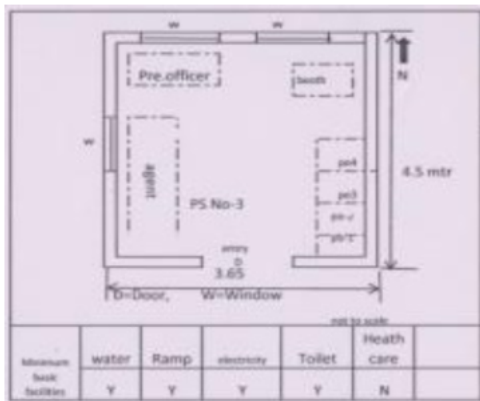

নির্বাচক নিবন্ধন আধিকারিকের স্বাক্ষর

Nazri Naksha

Google Map View

Polling Station Building Front View

Polling Station Front View

Cad View

Key MAP View

1 নাম : সম্মানী ভাণ্ডারী স্বামীর নাম: বিশ্বনাথ ভাণ্ডারী বাড়ির নং : n0100 বয়স : 58 লিঙ্গ : মহিলা	WB/10/067/093848	2 নাম : সুকুমার ভান্ডারী পিতার নাম: বিশ্বনাথ ভান্ডারী বাড়ির নং : n0100 বয়স : 40 লিঙ্গ : পুরুষ	GRZ3226412	3 নাম : পম্পা ভাণ্ডারী স্বামীর নাম: সুকুমার ভাণ্ডারী বাড়ির নং : n0100 বয়স : 32 লিঙ্গ : মহিলা	IJT1453869
4 নাম : বিশ্বনাথ ভাণ্ডারী পিতার নাম: শিবদাস ভাণ্ডারী বাড়ির নং : n0100 বয়স : 65 লিঙ্গ : পুরুষ	GRZ1217116	5 নাম : প্রিয়ান্বিতা কুম্ভ (দে) স্বামীর নাম: সজল দে বাড়ির নং : N0057 বয়স : 26 লিঙ্গ : মহিলা	IJT1626456	6 নাম : রঞ্জু কর্মকার স্বামীর নাম: মহাদেব কর্মকার বাড়ির নং : এন0003 বয়স : 28 লিঙ্গ : মহিলা	IJT2095289
7 নাম : বিমান কর্মকার পিতার নাম: বিপদতারন কর্মকার বাড়ির নং : এন0002 বয়স : 22 লিঙ্গ : পুরুষ	IJT2028843	8 নাম : বৈদ্যনাথ কর্মকার পিতার নাম: গনপতি কর্মকার বাড়ির নং : n0001 বয়স : 66 লিঙ্গ : পুরুষ	WB/10/067/093039	9 নাম : ছায়া কর্মকার স্বামীর নাম: বৈদ্যনাথ কর্মকার বাড়ির নং : n0001 বয়স : 58 লিঙ্গ : মহিলা	WB/10/067/093040
10 নাম : অনিবার্ণ কর্মকার পিতার নাম: বৈদ্যনাথ কর্মকার বাড়ির নং : n0001 বয়স : 37 লিঙ্গ : পুরুষ	GRZ3282787	11 নাম : দ্বারিকানাথ কর্মকার পিতার নাম: গণপতি কর্মকার বাড়ির নং : n0002 বয়স : 68 লিঙ্গ : পুরুষ	IJT2205383	12 নাম : শান্তনা কর্মকার স্বামীর নাম: দ্বারিকানাথ কর্মকার বাড়ির নং : n0002 বয়স : 50 লিঙ্গ : মহিলা	WB/10/067/093032
13 নাম : বিপদতারন কর্মকার পিতার নাম: দ্বারিকানাথ কর্মকার বাড়ির নং : n0002 বয়স : 48 লিঙ্গ : পুরুষ	GRZ2795201	14 নাম : অনামিকা কর্মকার স্বামীর নাম: বিপদতারন কর্মকার বাড়ির নং : n0002 বয়স : 43 লিঙ্গ : মহিলা	GRZ3282779	15 নাম : কনিকা কর্মকার স্বামীর নাম: আনন্দ কর্মকার বাড়ির নং : n0003 বয়স : 56 লিঙ্গ : মহিলা	WB/10/067/093030
16 নাম : মহাদেব কর্মকার পিতার নাম: আনন্দ কর্মকার বাড়ির নং : n0003 বয়স : 35 লিঙ্গ : পুরুষ	IJT0897165	17 নাম : গঞ্জনা খাতুন স্বামীর নাম: কালু সেখ বাড়ির নং : N0117 বয়স : 28 লিঙ্গ : মহিলা	IJT1829258	18 নাম : কালু সেখ পিতার নাম: নুরমান সেখ বাড়ির নং : N0145 বয়স : 26 লিঙ্গ : পুরুষ	IJT1626431
19 নাম : বৈশাখী গড়াই স্বামীর নাম: জীবন গড়াই বাড়ির নং : n0016 বয়স : 39 লিঙ্গ : মহিলা	IJT0897074	20 নাম : মলি ধীবর গড়াই স্বামীর নাম: যাদব ধীবর বাড়ির নং : n0016 বয়স : 33 লিঙ্গ : মহিলা	IJT1151547	21 নাম : বর্ণালী গড়াই ভাণ্ডারী স্বামীর নাম: আশীষ গড়াই বাড়ির নং : এন0017 বয়স : 23 লিঙ্গ : মহিলা	IJT1966662
22 নাম : অমর গড়াই পিতার নাম: শয়মাপদ গড়াই বাড়ির নং : n0016 বয়স : 60 লিঙ্গ : পুরুষ	WB/10/067/093467	23 নাম : শৈবা গড়াই স্বামীর নাম: অমর গড়াই বাড়ির নং : n0016 বয়স : 53 লিঙ্গ : মহিলা	WB/10/067/093468	24 নাম : শুভজিৎ গড়াই পিতার নাম: অমর গড়াই বাড়ির নং : n0016 বয়স : 35 লিঙ্গ : পুরুষ	IJT0848002
25 নাম : অসীতা গড়াই স্বামীর নাম: সমর গড়াই বাড়ির নং : n0016 বয়স : 58 লিঙ্গ : মহিলা	WB/10/067/093466	26 নাম : জীবন গড়াই পিতার নাম: শ্যামাপদ গড়াই বাড়ির নং : n0016 বয়স : 50 লিঙ্গ : পুরুষ	WB/10/067/093469	27 নাম : শান্তি গড়াই পিতার নাম: শয়তিষ গড়াই বাড়ির নং : n0017 বয়স : 68 লিঙ্গ : পুরুষ	WB/10/067/093470
28 নাম : গীতা গড়াই স্বামীর নাম: শান্তি গড়াই বাড়ির নং : n0017 বয়স : 63 লিঙ্গ : মহিলা	WB/10/067/093471	29 নাম : উজ্জল গড়াই পিতার নাম: শান্তি গড়াই বাড়ির নং : n0017 বয়স : 49 লিঙ্গ : পুরুষ	IJT0848010	30 নাম : মধিগতা মণ্ডল (গড়াই) স্বামীর নাম: উজ্জল গড়াই বাড়ির নং : n0017 বয়স : 36 লিঙ্গ : মহিলা	IJT0897090