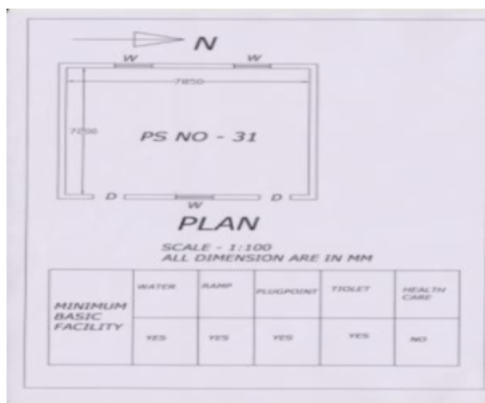

নির্বাচক নিবন্ধন আধিকারিকের স্বাক্ষর

Nazri Naksha

Google Map View

Polling Station Building Front View

Polling Station Front View

Cad View

Key MAP View

1 নাম : আনন্দ দাস পিতার নাম: জলধর দাস বাড়ির নং : n0133 বয়স : 31 লিঙ্গ : পুরুষ	IJT1231430 ফটো উপলব্ধ	2 নাম : জলধর দাস পিতার নাম: গোরা চাঁদ দাস বাড়ির নং : n0133 বয়স : 63 লিঙ্গ : পুরুষ	GRZ0000760 ফটো উপলব্ধ	3 নাম : ভুলু দাসী স্বামীর নাম: গোরচাঁদ দাস বাড়ির নং : n0133 বয়স : 81 লিঙ্গ : মহিলা	WB/08/066/585702 ফটো উপলব্ধ
4 নাম : তাপসী আচার্য স্বামীর নাম: উজ্জ্বল আচার্য বাড়ির নং : n0222 বয়স : 38 লিঙ্গ : মহিলা	GRZ3223948 ফটো উপলব্ধ	5 নাম : উজ্জ্বল আচার্য পিতার নাম: জগন্নাথ আচার্য বাড়ির নং : n0223 বয়স : 47 লিঙ্গ : পুরুষ	GRZ1130335 ফটো উপলব্ধ	6 নাম : জগন্নাথ আচার্য পিতার নাম: দ্বিজপদ আচার্য বাড়ির নং : n0220 বয়স : 66 লিঙ্গ : পুরুষ	IJT1904622 ফটো উপলব্ধ
7 নাম : দিপালী আচার্য স্বামীর নাম: জগন্নাথ আচার্য বাড়ির নং : n0221 বয়স : 60 লিঙ্গ : মহিলা	IJT1771062 ফটো উপলব্ধ	8 নাম : কাজল কুণ্ডু পিতার নাম: স্বপন কুণ্ডু বাড়ির নং : n0002 বয়স : 41 লিঙ্গ : পুরুষ	GRZ2720837 ফটো উপলব্ধ	9 নাম : বনশ্রী মণ্ডল (কুন্ডু) স্বামীর নাম: কাজল কুন্ডু বাড়ির নং : n0002 বয়স : 33 লিঙ্গ : মহিলা	IJT1304443 ফটো উপলব্ধ
10 নাম : অষ্টমী কর্মকার স্বামীর নাম: ধনপতি কর্মকার বাড়ির নং : n0009 বয়স : 61 লিঙ্গ : মহিলা	WB/10/067/045002 ফটো উপলব্ধ	11 নাম : গৌরহরি কর্মকার পিতার নাম: ধনপতি কর্মকার বাড়ির নং : n0009 বয়স : 46 লিঙ্গ : পুরুষ	GRZ3279544 ফটো উপলব্ধ	12 নাম : অর্চনা কাহার স্বামীর নাম: ভুবন কাহার বাড়ির নং : n0003 বয়স : 35 লিঙ্গ : মহিলা	IJT0911750 ফটো উপলব্ধ
13 নাম : তেনু কাহার পিতার নাম: প্রাণকেষ্ট কাহার বাড়ির নং : n0010 বয়স : 76 লিঙ্গ : পুরুষ	WB/10/067/045549 ফটো উপলব্ধ	14 নাম : সর্বেশ্বর কাহার পিতার নাম: তেনু কাহার বাড়ির নং : n0010 বয়স : 41 লিঙ্গ : পুরুষ	GRZ2775211 ফটো উপলব্ধ	15 নাম : অশোক কাহার স্বামীর নাম: রেনুপদ কাহার বাড়ির নং : n0010 বয়স : 62 লিঙ্গ : মহিলা	GRZ3132750 ফটো উপলব্ধ
16 নাম : ভুবন কাহার পিতার নাম: রেনুপদ কাহার বাড়ির নং : n0010 বয়স : 46 লিঙ্গ : পুরুষ	GRZ1224245 ফটো উপলব্ধ	17 নাম : বেলী কাহার স্বামীর নাম: সর্বেশ্বর কাহার বাড়ির নং : n0010 বয়স : 38 লিঙ্গ : মহিলা	IJT0911743 ফটো উপলব্ধ	18 নাম : কেশব চন্দ্র দাস পিতার নাম: বীরেন চন্দ্র দাস বাড়ির নং : এন0010 বয়স : 43 লিঙ্গ : পুরুষ	GRZ2774396 ফটো উপলব্ধ
19 নাম : সুভদ্রা কাহার কোনাই স্বামীর নাম: বিশ্বজিৎ কোনাই বাড়ির নং : N0011 বয়স : 27 লিঙ্গ : মহিলা	IJT1635580 ফটো উপলব্ধ	20 নাম : সুপ্রিয়া কোনাই পিতার নাম: শিব সঙ্কর কোনাই বাড়ির নং : এন0011 বয়স : 25 লিঙ্গ : মহিলা	IJT1667849 ফটো উপলব্ধ	21 নাম : পম্পা কোনাই (দাস) স্বামীর নাম: অভিজীৎ কোনাই বাড়ির নং : এন0011 বয়স : 26 লিঙ্গ : মহিলা	IJT1675008 ফটো উপলব্ধ
22 নাম : অভিজিৎ কোনাই পিতার নাম: শিবশঙ্কর কোনাই বাড়ির নং : n0011 বয়স : 31 লিঙ্গ : পুরুষ	IJT1231232 ফটো উপলব্ধ	23 নাম : বিশ্বজিৎ কোনাই পিতার নাম: শিবশঙ্কর কোনাই বাড়ির নং : n0011 বয়স : 33 লিঙ্গ : পুরুষ	IJT1159698 ফটো উপলব্ধ	24 নাম : বিকাশ কুমার কোনাই পিতার নাম: রাধাশ্যাম কোনাই বাড়ির নং : n0011 বয়স : 46 লিঙ্গ : পুরুষ	GRZ2773190 ফটো উপলব্ধ
25 নাম : আকাশ কোনাই পিতার নাম: রাধাশ্যাম কোনাই বাড়ির নং : n0011 বয়স : 50 লিঙ্গ : পুরুষ	WB/10/067/045545 ফটো উপলব্ধ	26 নাম : লতিকা কোনাই স্বামীর নাম: আকাশ কোনাই বাড়ির নং : n0011 বয়স : 40 লিঙ্গ : মহিলা	IJT0911768 ফটো উপলব্ধ	27 নাম : মনীষা কোনাই দাস স্বামীর নাম: প্রদীপ দাস বাড়ির নং : n0011 বয়স : 30 লিঙ্গ : মহিলা	IJT1397033 ফটো উপলব্ধ
28 নাম : ধানু কোনাই পিতার নাম: কিশোরী কোনাই বাড়ির নং : n0157 বয়স : 60 লিঙ্গ : পুরুষ	CHX3620911 ফটো উপলব্ধ	29 নাম : অপূর্ব কোনাই পিতার নাম: বিকাশ কোনাই বাড়ির নং : এন0011 বয়স : 22 লিঙ্গ : পুরুষ	IJT2108066 ফটো উপলব্ধ	30 নাম : শিবশংকর কোনাই পিতার নাম: রাধাশ্যাম কোনাই বাড়ির নং : n0011 বয়স : 54 লিঙ্গ : পুরুষ	IJT2146884 ফটো উপলব্ধ