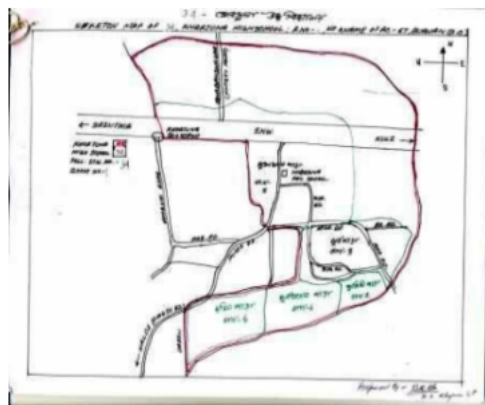

Nazri Naksha