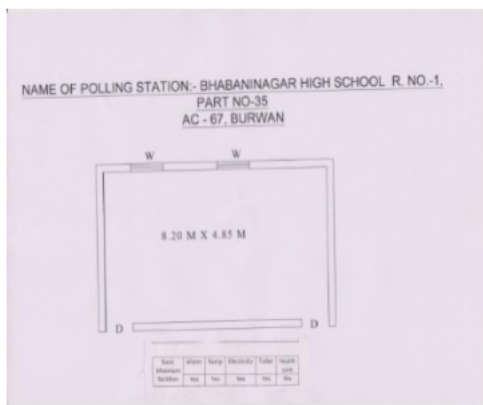

নির্বাচক নিবন্ধন আধিকারিকের স্বাক্ষর

Nazri Naksha

Google Map View

Polling Station Building Front View

Polling Station Front View

Cad View

Key MAP View

1 নাম : ইমামুল খাঁ পিতার নাম: সোমরেজ খাঁ বাড়ির নং : n0037 বয়স : 42 লিঙ্গ : পুরুষ	IJT0142620 ফটো উপলব্ধ	2 নাম : হানিফ মল্লিক পিতার নাম: হায়দত মল্লিক বাড়ির নং : n0060 বয়স : 50 লিঙ্গ : পুরুষ	GRY2557254 ফটো উপলব্ধ	3 নাম : কিতাবুল মল্লিক পিতার নাম: হানিফ মল্লিক বাড়ির নং : n0060 বয়স : 29 লিঙ্গ : পুরুষ	IJT1398122 ফটো উপলব্ধ
4 নাম : হাবিবুর সেখ পিতার নাম: হায়াৎ সেখ বাড়ির নং : n0003 বয়স : 33 লিঙ্গ : পুরুষ	IJT1069061 ফটো উপলব্ধ	5 নাম : আশা বিবি স্বামীর নাম: হাবিবুর সেখ বাড়ির নং : n0003 বয়স : 31 লিঙ্গ : মহিলা	IJT1232776 ফটো উপলব্ধ	6 নাম : সাজরুল সেখ পিতার নাম: আবু তাহের সেখ বাড়ির নং : n0077 বয়স : 36 লিঙ্গ : পুরুষ	IJT1398114 ফটো উপলব্ধ
7 নাম : মিলন খাঁ পিতার নাম: সোমরেজ খাঁ বাড়ির নং : n0037 বয়স : 29 লিঙ্গ : পুরুষ	IJT1463439 ফটো উপলব্ধ	8 নাম : সেমরুল সেখ পিতার নাম: মকর সেখ বাড়ির নং : n0031 বয়স : 29 লিঙ্গ : পুরুষ	IJT1463546 ফটো উপলব্ধ	9 নাম : লালমুন বিবি স্বামীর নাম: ইমামুল খাঁ বাড়ির নং : n0037 বয়স : 30 লিঙ্গ : মহিলা	IJT1463496 ফটো উপলব্ধ
10 নাম : সেবিনুর বিবি স্বামীর নাম: মিলন খান বাড়ির নং : n0037 বয়স : 28 লিঙ্গ : মহিলা	IJT1463561 ফটো উপলব্ধ	11 নাম : বাহারউদ্দিন সেখ পিতার নাম: আমোদ আলি সেখ বাড়ির নং : n0050 বয়স : 30 লিঙ্গ : পুরুষ	IJT1398130 ফটো উপলব্ধ	12 নাম : সাহাবুদ্দিন সেখ পিতার নাম: আমোদ আলী সেখ বাড়ির নং : n0050 বয়স : 36 লিঙ্গ : পুরুষ	IJT0853986 ফটো উপলব্ধ
13 নাম : মকর সেখ পিতার নাম: তজাই সেখ বাড়ির নং : n0031 বয়স : 39 লিঙ্গ : পুরুষ	IJT1069145 ফটো উপলব্ধ	14 নাম : সহর বানু বিবি স্বামীর নাম: মকর সেখ বাড়ির নং : n0031 বয়স : 43 লিঙ্গ : মহিলা	GRY2290203 ফটো উপলব্ধ	15 নাম : রাজবানু বিবি পিতার নাম: লালবাবু সেখ বাড়ির নং : n0031 বয়স : 40 লিঙ্গ : মহিলা	IJT1306034 ফটো উপলব্ধ
16 নাম : মেহেরুল নেসা বিবি স্বামীর নাম: সহর আলম সেখ বাড়ির নং : n0123 বয়স : 34 লিঙ্গ : মহিলা	IJT1463553 ফটো উপলব্ধ	17 নাম : মুন্সারা বিবি স্বামীর নাম: সাহাজাহান খাঁ বাড়ির নং : n0123 বয়স : 36 লিঙ্গ : মহিলা	IJT0914218 ফটো উপলব্ধ	18 নাম : রাজাকুল সেখ পিতার নাম: সদরুল সেখ বাড়ির নং : n0123 বয়স : 36 লিঙ্গ : পুরুষ	IJT0914184 ফটো উপলব্ধ
19 নাম : সাকিল রহমান পিতার নাম: হাবিব সেখ বাড়ির নং : n0121 বয়স : 31 লিঙ্গ : পুরুষ	IJT1305887 ফটো উপলব্ধ	20 নাম : হাজরা বিবি স্বামীর নাম: হাবিব সেখ বাড়ির নং : n0121 বয়স : 54 লিঙ্গ : মহিলা	IJT1069343 ফটো উপলব্ধ	21 নাম : নাশপাতি বিবি স্বামীর নাম: রাহিদুল খাঁ বাড়ির নং : n0099 বয়স : 36 লিঙ্গ : মহিলা	IJT0853846 ফটো উপলব্ধ
22 নাম : রাহিদুল খাঁ পিতার নাম: ইয়ারবক্স খাঁ বাড়ির নং : n0099 বয়স : 42 লিঙ্গ : পুরুষ	IJT0893024 ফটো উপলব্ধ	23 নাম : রেনেহার বিবি স্বামীর নাম: সাহিদুর রহমান বাড়ির নং : n0099 বয়স : 43 লিঙ্গ : মহিলা	IJT0853820 ফটো উপলব্ধ	24 নাম : শুলেহার বিবি স্বামীর নাম: ইয়ারবক্স খাঁ বাড়ির নং : n0099 বয়স : 44 লিঙ্গ : মহিলা	GRY2818235 ফটো উপলব্ধ
25 নাম : সাহিদুর রহমান পিতার নাম: ইয়ারবক্স খাঁ বাড়ির নং : n0099 বয়স : 44 লিঙ্গ : পুরুষ	GRY2818227 ফটো উপলব্ধ	26 নাম : তাজনুর বিবি স্বামীর নাম: খুশীরুল সেখ বাড়ির নং : n0117 বয়স : 50 লিঙ্গ : মহিলা	IJT0854083 ফটো উপলব্ধ	27 নাম : জামারুল সেখ পিতার নাম: হায়াত সেখ বাড়ির নং : ভবানীনগর বয়স : 20 লিঙ্গ : পুরুষ	IJT2169449 ফটো উপলব্ধ
28 নাম : ইসমাইল খাঁ পিতার নাম: সোমরেজ খাঁ বাড়ির নং : n0037 বয়স : 37 লিঙ্গ : পুরুষ	IJT0142638 ফটো উপলব্ধ	29 নাম : আশ্বেহারা বিবি স্বামীর নাম: ইসমাইল খাঁ বাড়ির নং : n0037 বয়স : 38 লিঙ্গ : মহিলা	IJT0853879 ফটো উপলব্ধ	30 নাম : লালবার সেখ পিতার নাম: শুকির সেখ বাড়ির নং : n0037 বয়স : 37 লিঙ্গ : পুরুষ	IJT1521822 ফটো উপলব্ধ