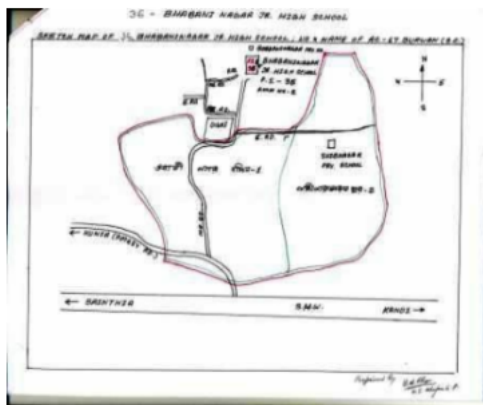

Nazri Naksha