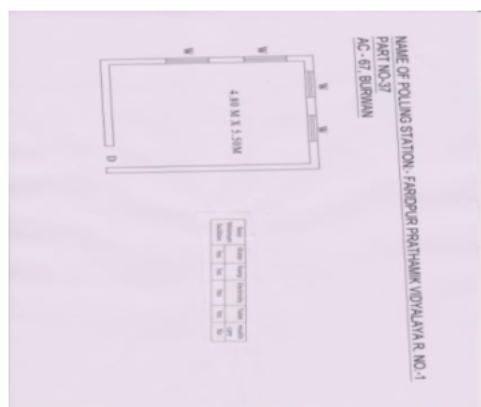

নির্বাচক নিবন্ধন আধিকারিকের স্বাক্ষর

Nazri Naksha

Google Map View

Polling Station Building Front View

Polling Station Front View

Cad View

Key MAP View

|    |            |  |            |    |                  |   |            |    |            |  |            |
|----|------------|--|------------|----|------------------|---|------------|----|------------|--|------------|
| 1  | GRY2562189 | নাম : মেরী বিবি<br>স্বামীর নাম: আসরাফুল সেখ<br>বাড়ির নং : n0039<br>বয়স : 45 লিঙ্গ : মহিলা                | ফটো উপলব্ধ | 2  | IJT1911189       | নাম : গেনেহার বিবি<br>স্বামীর নাম: কামারুল সেখ<br>বাড়ির নং : n0043<br>বয়স : 56 লিঙ্গ : মহিলা            | ফটো উপলব্ধ | 3  | IJT0915868 | নাম : জিসারুল সেখ<br>পিতার নাম: কামারুল সেখ<br>বাড়ির নং : n0042<br>বয়স : 35 লিঙ্গ : পুরুষ                      | ফটো উপলব্ধ |
| 4  | GRY0037655 | নাম : কামারুল সেখ<br>পিতার নাম: সোলেমান সেখ<br>বাড়ির নং : n0042<br>বয়স : 63 লিঙ্গ : পুরুষ                | ফটো উপলব্ধ | 5  | IJT2094829       | নাম : খোকন সেখ<br>মায়ের নাম: মেরী বিবি<br>বাড়ির নং : এন0000<br>বয়স : 22 লিঙ্গ : পুরুষ                  | ফটো উপলব্ধ | 6  | IJT2150043 | নাম : মোহন সেখ<br>মায়ের নাম: মেরী বিবি<br>বাড়ির নং : এন0039<br>বয়স : 20 লিঙ্গ : পুরুষ                         | ফটো উপলব্ধ |
| 7  | IJT1979863 | নাম : সোফিকুল ইসলাম<br>পিতার নাম: বুলবুল ইসলাম<br>বাড়ির নং : এন0140<br>বয়স : 23 লিঙ্গ : পুরুষ            | ফটো উপলব্ধ | 8  | IJT1534841       | নাম : বাসিরুদ্দিন সেখ<br>পিতার নাম: ফিরোজ সেখ<br>বাড়ির নং : n0123<br>বয়স : 28 লিঙ্গ : পুরুষ             | ফটো উপলব্ধ | 9  | IJT1711498 | নাম : আয়েশা খাতুন<br>পিতার নাম: নজরুল সেখ<br>বাড়ির নং : N0054<br>বয়স : 27 লিঙ্গ : মহিলা                       | ফটো উপলব্ধ |
| 10 | IJT1855501 | নাম : পিংকি খাতুন<br>স্বামীর নাম: রওসন সেখ<br>বাড়ির নং : N0117<br>বয়স : 25 লিঙ্গ : মহিলা                 | ফটো উপলব্ধ | 11 | IJT1165943       | নাম : সাহানারা খাতুন<br>স্বামীর নাম: আমিরুল ইসলাম<br>বাড়ির নং : n0048<br>বয়স : 33 লিঙ্গ : মহিলা         | ফটো উপলব্ধ | 12 | IJT1979889 | নাম : রজিনা খাতুন<br>পিতার নাম: ইরসাদ সেখ<br>বাড়ির নং : এন0050<br>বয়স : 24 লিঙ্গ : মহিলা                       | ফটো উপলব্ধ |
| 13 | IJT1979871 | নাম : কাতোজা খাতুন<br>পিতার নাম: হায়দার সেখ<br>বাড়ির নং : এন0100<br>বয়স : 23 লিঙ্গ : মহিলা              | ফটো উপলব্ধ | 14 | IJT1979806       | নাম : নুরজাহান খাতুন<br>পিতার নাম: নুর মহম্মদ মহিউদ্দিন<br>বাড়ির নং : এন0114<br>বয়স : 23 লিঙ্গ : মহিলা  | ফটো উপলব্ধ | 15 | IJT2065068 | নাম : নুরজিনা খাতুন<br>পিতার নাম: নুরিমান সেখ<br>বাড়ির নং : এন0107<br>বয়স : 22 লিঙ্গ : মহিলা                   | ফটো উপলব্ধ |
| 16 | IJT2065126 | নাম : নুরেমা খাতুন<br>স্বামীর নাম: হিসাবুদ্দিন সেখ<br>বাড়ির নং : এন0082<br>বয়স : 24 লিঙ্গ : মহিলা        | ফটো উপলব্ধ | 17 | IJT2065159       | নাম : নাজমা খাতুন<br>স্বামীর নাম: আজাদ সেখ<br>বাড়ির নং : এন0127<br>বয়স : 23 লিঙ্গ : মহিলা               | ফটো উপলব্ধ | 18 | IJT1690122 | নাম : নুর জাহান খাতুন<br>পিতার নাম: সলামত সেখ<br>বাড়ির নং : এন0071<br>বয়স : 26 লিঙ্গ : মহিলা                   | ফটো উপলব্ধ |
| 19 | IJT1662857 | নাম : উজ্জ্বেলফা খাতুন<br>পিতার নাম: সালামত সেখ<br>বাড়ির নং : এন0071<br>বয়স : 26 লিঙ্গ : মহিলা           | ফটো উপলব্ধ | 20 | IJT1662949       | নাম : রোজি খাতুন<br>পিতার নাম: হায়দার সেখ<br>বাড়ির নং : এন0100<br>বয়স : 25 লিঙ্গ : মহিলা               | ফটো উপলব্ধ | 21 | IJT1684463 | নাম : নুরেফা খাতুন<br>পিতার নাম: নুর আলম সেখ<br>বাড়ির নং : এন0061<br>বয়স : 26 লিঙ্গ : মহিলা                    | ফটো উপলব্ধ |
| 22 | IJT1534874 | নাম : পারুল খাতুন<br>পিতার নাম: হাসান সেখ<br>বাড়ির নং : n0123<br>বয়স : 32 লিঙ্গ : মহিলা                  | ফটো উপলব্ধ | 23 | WB/08/066/090067 | নাম : পুষ্পা দাস<br>স্বামীর নাম: বঙ্কিম দাস<br>বাড়ির নং : n0034<br>বয়স : 73 লিঙ্গ : মহিলা               | ফটো উপলব্ধ | 24 | IJT1464023 | নাম : অশোক দাস<br>পিতার নাম: বঙ্কিম দাস<br>বাড়ির নং : n0034<br>বয়স : 53 লিঙ্গ : পুরুষ                          | ফটো উপলব্ধ |
| 25 | IJT1648286 | নাম : পূজা দাস<br>পিতার নাম: অশোক দাস<br>বাড়ির নং : এন0034<br>বয়স : 25 লিঙ্গ : মহিলা                     | ফটো উপলব্ধ | 26 | IJT1464015       | নাম : রীনা দাস<br>স্বামীর নাম: অশোক দাস<br>বাড়ির নং : n0034<br>বয়স : 42 লিঙ্গ : মহিলা                   | ফটো উপলব্ধ | 27 | IJT2130482 | নাম : অর্নব দাস<br>পিতার নাম: অশোক দাস<br>বাড়ির নং : এন0034<br>বয়স : 21 লিঙ্গ : পুরুষ                          | ফটো উপলব্ধ |
| 28 | IJT1855493 | নাম : প্রসেনজিৎ প্রামাণিক<br>পিতার নাম: দেব কুমার প্রামাণিক<br>বাড়ির নং : N005<br>বয়স : 26 লিঙ্গ : পুরুষ | ফটো উপলব্ধ | 29 | IJT2101913       | নাম : তাপসী প্রামাণিক<br>পিতার নাম: তারক কুমার প্রামাণিক<br>বাড়ির নং : এন0006<br>বয়স : 21 লিঙ্গ : মহিলা | ফটো উপলব্ধ | 30 | IJT2159515 | নাম : সঞ্জয় কুমার প্রামাণিক<br>পিতার নাম: বিজয় কুমার প্রামাণিক<br>বাড়ির নং : n0004<br>বয়স : 49 লিঙ্গ : পুরুষ | ফটো উপলব্ধ |