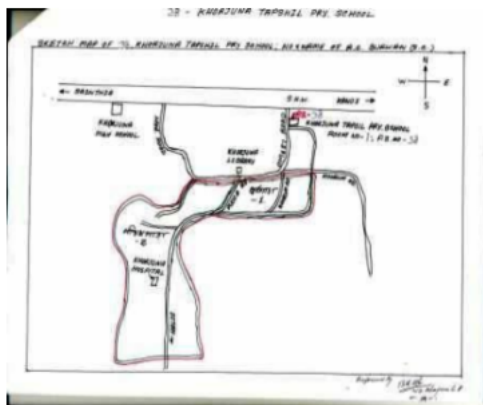

Nazri Naksha