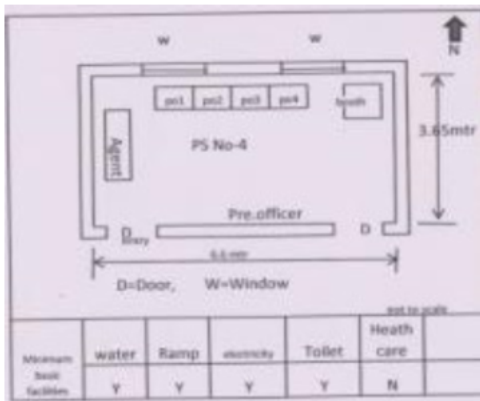

নির্বাচক নিবন্ধন আধিকারিকের স্বাক্ষর

Nazri Naksha

Google Map View

Polling Station Building Front View

Polling Station Front View

Cad View

Key MAP View

1 নাম : প্রফুল্ল কুন্ডু পিতার নাম: দ্বিজপদ কুন্ডু বাড়ির নং : n0102 বয়স : 64 লিঙ্গ : পুরুষ ফটো উপলব্ধ	WB/10/067/096006	2 নাম : নির্মলা কুন্ডু স্বামীর নাম: প্রফুল্ল কুন্ডু বাড়ির নং : n0102 বয়স : 58 লিঙ্গ : মহিলা ফটো উপলব্ধ	WB/10/067/096007	3 নাম : সাগর কুন্ডু পিতার নাম: প্রফুল্ল কুন্ডু বাড়ির নং : n0102 বয়স : 38 লিঙ্গ : পুরুষ ফটো উপলব্ধ	GRZ3226545
4 নাম : অর্চনা কুন্ডু স্বামীর নাম: সুভাষ কুন্ডু বাড়ির নং : n0102 বয়স : 53 লিঙ্গ : মহিলা ফটো উপলব্ধ	WB/10/067/096009	5 নাম : বিকাশ কুন্ডু পিতার নাম: দ্বিজপদ কুন্ডু বাড়ির নং : n0102 বয়স : 52 লিঙ্গ : পুরুষ ফটো উপলব্ধ	GRZ1217140	6 নাম : প্রতিমা কুন্ডু স্বামীর নাম: বিকাশ কুন্ডু বাড়ির নং : n0102 বয়স : 48 লিঙ্গ : মহিলা ফটো উপলব্ধ	GRZ2796738
7 নাম : অলোকা কুন্ডু স্বামীর নাম: গঙ্গাধর কুন্ডু বাড়ির নং : n0001 বয়স : 88 লিঙ্গ : মহিলা ফটো উপলব্ধ	WB/10/067/096001	8 নাম : সুলেখা কুন্ডু স্বামীর নাম: স্বপন কুন্ডু বাড়ির নং : n0001 বয়স : 59 লিঙ্গ : মহিলা ফটো উপলব্ধ	WB/10/067/096003	9 নাম : অসীম কুমার কুন্ডু পিতার নাম: স্বপন কুমার কুন্ডু বাড়ির নং : n0001 বয়স : 37 লিঙ্গ : পুরুষ ফটো উপলব্ধ	GRZ3226552
10 নাম : কৃষ্ণকান্ত কুন্ডু পিতার নাম: বিকাশ কুন্ডু বাড়ির নং : n0219 বয়স : 27 লিঙ্গ : পুরুষ ফটো উপলব্ধ	IJT1527787	11 নাম : কুসুম কুণ্ডু পিতার নাম: সুভাষ কুণ্ডু বাড়ির নং : n0102 বয়স : 28 লিঙ্গ : মহিলা ফটো উপলব্ধ	IJT1453935	12 নাম : রুস্পা কুণ্ডু স্বামীর নাম: সাগর কুণ্ডু বাড়ির নং : N0102 বয়স : 24 লিঙ্গ : মহিলা ফটো উপলব্ধ	IJT1830702
13 নাম : কনিকা কোনাই স্বামীর নাম: বীরেন কোনাই বাড়ির নং : N0170 বয়স : 32 লিঙ্গ : মহিলা ফটো উপলব্ধ	IJT1830785	14 নাম : তাপসী কোনাই স্বামীর নাম: গোরচাঁদ কোনাই বাড়ির নং : n0202 বয়স : 59 লিঙ্গ : মহিলা ফটো উপলব্ধ	GRY2491181	15 নাম : গোরচাঁদ কোনাই পিতার নাম: শ্রীবাস কোনাই বাড়ির নং : n0201 বয়স : 62 লিঙ্গ : পুরুষ ফটো উপলব্ধ	IJT2015238
16 নাম : অসীমা কোনাই পিতার নাম: শিব কোনাই বাড়ির নং : n0218 বয়স : 30 লিঙ্গ : মহিলা ফটো উপলব্ধ	IJT1527779	17 নাম : বনক কোনাই পিতার নাম: গোরচাঁদ কোনাই বাড়ির নং : n0227 বয়স : 30 লিঙ্গ : পুরুষ ফটো উপলব্ধ	IJT1527860	18 নাম : রাখী কোনাই স্বামীর নাম: বিশ্বজিৎ কোনাই বাড়ির নং : এন00171 বয়স : 28 লিঙ্গ : মহিলা ফটো উপলব্ধ	IJT2029684
19 নাম : প্রভাতী কোনাই স্বামীর নাম: বনক কোনাই বাড়ির নং : n0201 বয়স : 33 লিঙ্গ : মহিলা ফটো উপলব্ধ	IJT1222793	20 নাম : তুফান কোনাই পিতার নাম: শিব কোনাই বাড়ির নং : n0225 বয়স : 27 লিঙ্গ : পুরুষ ফটো উপলব্ধ	IJT1527845	21 নাম : ফুলটুসি কোনাই স্বামীর নাম: গুরুপদ কোনাই বাড়ির নং : n0170 বয়স : 72 লিঙ্গ : মহিলা ফটো উপলব্ধ	GRZ3140068
22 নাম : স্বপন কোনাই পিতার নাম: গুরুপদ কোনাই বাড়ির নং : n0170 বয়স : 54 লিঙ্গ : পুরুষ ফটো উপলব্ধ	GRZ3140076	23 নাম : চন্দনা কোনাই স্বামীর নাম: স্বপন কোনাই বাড়ির নং : n0170 বয়স : 54 লিঙ্গ : মহিলা ফটো উপলব্ধ	GRZ3140084	24 নাম : উজ্জ্বল কোনাই পিতার নাম: স্বপন কোনাই বাড়ির নং : n0170 বয়স : 34 লিঙ্গ : পুরুষ ফটো উপলব্ধ	IJT1055052
25 নাম : রতন কোনাই পিতার নাম: দ্বিজপদ কোনাই বাড়ির নং : n0170 বয়স : 74 লিঙ্গ : পুরুষ ফটো উপলব্ধ	WB/10/067/096017	26 নাম : বীরেন কোনাই পিতার নাম: রতন কোনাই বাড়ির নং : n0170 বয়স : 33 লিঙ্গ : পুরুষ ফটো উপলব্ধ	IJT1222553	27 নাম : শিব কোনাই পিতার নাম: দ্বিজপদ কোনাই বাড়ির নং : n0170 বয়স : 64 লিঙ্গ : পুরুষ ফটো উপলব্ধ	WB/10/067/096015
28 নাম : কাঞ্চনা কোনাই স্বামীর নাম: শিব কোনাই বাড়ির নং : n0170 বয়স : 57 লিঙ্গ : মহিলা ফটো উপলব্ধ	WB/10/067/096016	29 নাম : অনূপ কোনাই পিতার নাম: স্বপন কোনাই বাড়ির নং : n0170 বয়স : 36 লিঙ্গ : পুরুষ ফটো উপলব্ধ	IJT0898023	30 নাম : অতুলী কোনাই স্বামীর নাম: অনূপ কোনাই বাড়ির নং : n0170 বয়স : 35 লিঙ্গ : মহিলা ফটো উপলব্ধ	IJT1055060