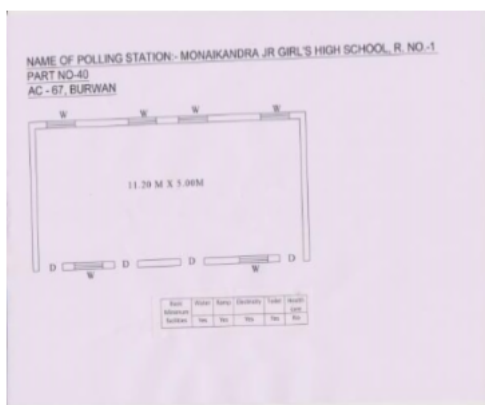

নির্বাচক নিবন্ধন আধিকারিকের স্বাক্ষর

Nazri Naksha

Google Map View

Polling Station Building Front View

Polling Station Front View

Cad View

Key MAP View

1 নাম : হাসনেহার বিবি স্বামীর নাম: আইনাল সেখ বাড়ির নং : n0124 বয়স : 50 লিঙ্গ : মহিলা	IJT0918276 ফটো উপলব্ধ	2 নাম : রিজিয়া বেগম স্বামীর নাম: রওফুদ্দিন সেখ বাড়ির নং : n0122 বয়স : 50 লিঙ্গ : মহিলা	WB/10/067/144680 ফটো উপলব্ধ	3 নাম : কচি বিবি স্বামীর নাম: সাকেম সেখ বাড়ির নং : n0118 বয়স : 59 লিঙ্গ : মহিলা	WB/08/066/087547 ফটো উপলব্ধ
4 নাম : আইনাল সেখ পিতার নাম: সৌবর সেখ বাড়ির নং : n0125 বয়স : 53 লিঙ্গ : পুরুষ	IJT1070960 ফটো উপলব্ধ	5 নাম : সাকিরুল সেখ পিতার নাম: আইনাল সেখ বাড়ির নং : n0125 বয়স : 31 লিঙ্গ : পুরুষ	IJT1234046 ফটো উপলব্ধ	6 নাম : মহঃ আলিনুর পিতার নাম: আসরাফুল ইসলাম বাড়ির নং : n0212 বয়স : 27 লিঙ্গ : পুরুষ	IJT1535418 ফটো উপলব্ধ
7 নাম : পিয়ারী খাতুন স্বামীর নাম: রুপচাঁদ সেখ বাড়ির নং : n0118 বয়স : 31 লিঙ্গ : মহিলা	IJT1464858 ফটো উপলব্ধ	8 নাম : রুপচাঁদ সেখ পিতার নাম: সাকেম সেখ বাড়ির নং : n0118 বয়স : 41 লিঙ্গ : পুরুষ	IJT1161280 ফটো উপলব্ধ	9 নাম : সোনারুল সেখ পিতার নাম: আইনাল সেখ বাড়ির নং : n0125 বয়স : 31 লিঙ্গ : পুরুষ	IJT1399179 ফটো উপলব্ধ
10 নাম : সাবানা আজমিন পিতার নাম: হাসনাত আলি বাড়ির নং : n0208 বয়স : 28 লিঙ্গ : মহিলা	IJT1535376 ফটো উপলব্ধ	11 নাম : সামিউল এ আলম পিতার নাম: মোহঃ ফিরোজ এ আলম বাড়ির নং : N0154 বয়স : 25 লিঙ্গ : পুরুষ	IJT1709278 ফটো উপলব্ধ	12 নাম : জহিরুল হাসান সেখ পিতার নাম: নুর আলম সেখ বাড়ির নং : N00 বয়স : 24 লিঙ্গ : পুরুষ	IJT1861921 ফটো উপলব্ধ
13 নাম : আজমির আলি পিতার নাম: জিন্নাত আলি বাড়ির নং : n0224 বয়স : 27 লিঙ্গ : পুরুষ	IJT1597103 ফটো উপলব্ধ	14 নাম : জিন্নাত আলি পিতার নাম: আব্দুল সায়েম বাড়ির নং : n0222 বয়স : 55 লিঙ্গ : পুরুষ	IJT1597087 ফটো উপলব্ধ	15 নাম : আকবর আলি পিতার নাম: নুর আলম সেখ বাড়ির নং : এন0127 বয়স : 25 লিঙ্গ : পুরুষ	IJT1709310 ফটো উপলব্ধ
16 নাম : মীর রবিউল ইসলাম পিতার নাম: আমিরুল ইসলাম বাড়ির নং : n0203 বয়স : 53 লিঙ্গ : পুরুষ	IJT1535277 ফটো উপলব্ধ	17 নাম : মীর তারিকুল ইসলাম পিতার নাম: মীর রবিউল ইসলাম বাড়ির নং : এন00203 বয়স : 25 লিঙ্গ : পুরুষ	IJT1981190 ফটো উপলব্ধ	18 নাম : মীর রফিকুল ইসলাম পিতার নাম: মীর আব্দুল মজিদ বাড়ির নং : n0207 বয়স : 59 লিঙ্গ : পুরুষ	IJT1535368 ফটো উপলব্ধ
19 নাম : শিউলী কর্মকার স্বামীর নাম: গনেশ কর্মকার বাড়ির নং : n0205 বয়স : 32 লিঙ্গ : মহিলা	IJT1535293 ফটো উপলব্ধ	20 নাম : গনেশ কর্মকার মায়ের নাম: ধনঞ্জয় কর্মকার বাড়ির নং : n0057 বয়স : 35 লিঙ্গ : পুরুষ	IJT1071026 ফটো উপলব্ধ	21 নাম : মৌসুমী কর্মকার স্বামীর নাম: নবকুমার কর্মকার বাড়ির নং : n0056 বয়স : 38 লিঙ্গ : মহিলা	GRY2713113 ফটো উপলব্ধ
22 নাম : পুলমা কর্মকার স্বামীর নাম: মৃত্যঞ্জয় কর্মকার বাড়ির নং : n0056 বয়স : 79 লিঙ্গ : মহিলা	WB/08/066/084002 ফটো উপলব্ধ	23 নাম : নবকুমার কর্মকার পিতার নাম: মৃত্যঞ্জয় কর্মকার বাড়ির নং : n0056 বয়স : 46 লিঙ্গ : পুরুষ	GRY1260629 ফটো উপলব্ধ	24 নাম : কাননবালা কর্মকার স্বামীর নাম: ধনঞ্জয় কর্মকার বাড়ির নং : n0057 বয়স : 69 লিঙ্গ : মহিলা	GRY2302347 ফটো উপলব্ধ
25 নাম : কার্তিক কর্মকার পিতার নাম: ধনঞ্জয় কর্মকার বাড়ির নং : n0057 বয়স : 41 লিঙ্গ : পুরুষ	IJT0918136 ফটো উপলব্ধ	26 নাম : শিখা কর্মকার স্বামীর নাম: কার্তিক কর্মকার বাড়ির নং : n0057 বয়স : 35 লিঙ্গ : মহিলা	IJT0918052 ফটো উপলব্ধ	27 নাম : সুব্রত কর্মকার পিতার নাম: শিবনাথ কর্মকার বাড়ির নং : n0057 বয়স : 33 লিঙ্গ : পুরুষ	IJT1233972 ফটো উপলব্ধ
28 নাম : কবিতা কর্মকার পিতার নাম: কার্তিক কর্মকার বাড়ির নং : এন00 বয়স : 21 লিঙ্গ : মহিলা	IJT2104420 ফটো উপলব্ধ	29 নাম : সনজিদা খাশম স্বামীর নাম: সামসীর মীর বাড়ির নং : N0168 বয়স : 29 লিঙ্গ : মহিলা	IJT1861889 ফটো উপলব্ধ	30 নাম : অতিকুল ইসলাম পিতার নাম: সফিকুল ইসলাম বাড়ির নং : এন0168 বয়স : 23 লিঙ্গ : পুরুষ	IJT1981141 ফটো উপলব্ধ