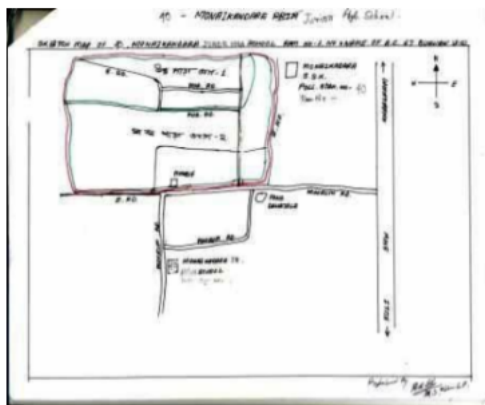

Nazri Naksha