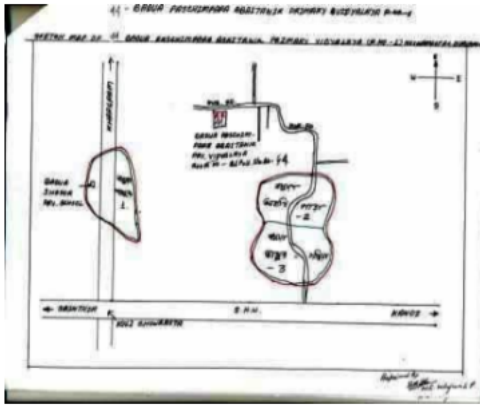

Nazri Naksha