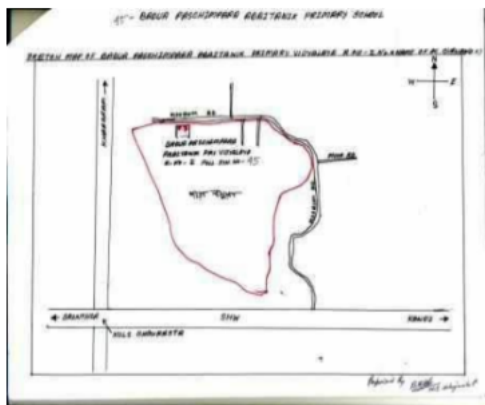

Nazri Naksha