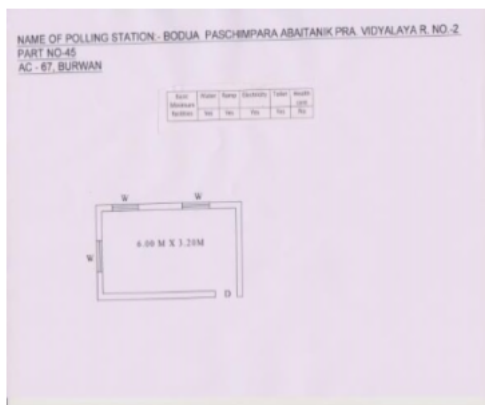

নির্বাচক নিবন্ধন আধিকারিকের স্বাক্ষর

Nazri Naksha

Google Map View

Polling Station Building Front View

Polling Station Front View

Cad View

Key MAP View

1	WB/08/066/081170	নাম : আলিয়াবিবি সেখ স্বামীর নাম: ফজলেকরিম সেখ বাড়ির নং : n0085 বয়স : 53 লিঙ্গ : মহিলা	ফটো উপলব্ধ	2	WB/08/066/081168	নাম : মালেকাবিবি সেখ স্বামীর নাম: ফজলেহক সেখ বাড়ির নং : n0085 বয়স : 56 লিঙ্গ : মহিলা	ফটো উপলব্ধ	3	WB/08/066/081172	নাম : ফারজিলাবিবি সেখ স্বামীর নাম: ফজলেগনি সেখ বাড়ির নং : n0085 বয়স : 50 লিঙ্গ : মহিলা	ফটো উপলব্ধ
4	IJT0855841	নাম : হাসিরুল সেখ পিতার নাম: ইব্রাহিম সেখ বাড়ির নং : n0085 বয়স : 38 লিঙ্গ : মহিলা	ফটো উপলব্ধ	5	WB/08/066/081512	নাম : আসলেমা বিবি স্বামীর নাম: নুরজেম সেখ বাড়ির নং : n0025 বয়স : 71 লিঙ্গ : মহিলা	ফটো উপলব্ধ	6	WB/08/066/081514	নাম : তানজেলাবিবি সেখ স্বামীর নাম: সরিয়ত সেখ বাড়ির নং : n0025 বয়স : 54 লিঙ্গ : মহিলা	ফটো উপলব্ধ
7	IJT1309079	নাম : কাশিরুল নেসা খাতুন পিতার নাম: নুরজেম রাহুল আমিন সেখ বাড়ির নং : n0025 বয়স : 31 লিঙ্গ : মহিলা	ফটো উপলব্ধ	8	IJT1400068	নাম : মোঃ মোস্তাকিম সেখ পিতার নাম: সরিগত সেখ বাড়ির নং : n0025 বয়স : 29 লিঙ্গ : পুরুষ	ফটো উপলব্ধ	9	WB/08/066/081558	নাম : নুরুল আসগার আলম পিতার নাম: আব্দুল রসিদ বাড়ির নং : n0018 বয়স : 46 লিঙ্গ : পুরুষ	ফটো উপলব্ধ
10	IJT1034289	নাম : মিলন সেখ পিতার নাম: ফজলে করিম সেখ বাড়ির নং : n0085 বয়স : 34 লিঙ্গ : পুরুষ	ফটো উপলব্ধ	11	IJT1598275	নাম : ফারুক এ আজম পিতার নাম: আমানউল্লা বাড়ির নং : n0036 বয়স : 27 লিঙ্গ : পুরুষ	ফটো উপলব্ধ	12	WB/08/066/081162	নাম : সেখ রেজাউল হক পিতার নাম: সদরআলী সেখ বাড়ির নং : n0084 বয়স : 69 লিঙ্গ : পুরুষ	ফটো উপলব্ধ
13	WB/08/066/081163	নাম : লালবানুবিবি সেখ স্বামীর নাম: রেজাউলহক সেখ বাড়ির নং : n0084 বয়স : 61 লিঙ্গ : মহিলা	ফটো উপলব্ধ	14	WB/08/066/078764	নাম : টুপি বিবি স্বামীর নাম: সেণ্টু সেখ বাড়ির নং : n0110 বয়স : 56 লিঙ্গ : মহিলা	ফটো উপলব্ধ	15	IJT0855965	নাম : জাহাঙ্গীর সেখ পিতার নাম: সিরাজ উদ্দিন সেখ বাড়ির নং : n0104 বয়স : 35 লিঙ্গ : পুরুষ	ফটো উপলব্ধ
16	GRY2819415	নাম : শাহিদ আফ্রিদি পিতার নাম: আবুল বরকত তুল্লা বাড়ির নং : n0099 বয়স : 37 লিঙ্গ : পুরুষ	ফটো উপলব্ধ	17	WB/08/066/081418	নাম : আবুল বরকত তুল্লা পিতার নাম: আব্দুল মজিদ বাড়ির নং : n0099 বয়স : 71 লিঙ্গ : পুরুষ	ফটো উপলব্ধ	18	GRY2636124	নাম : গুলনেহার বিবি স্বামীর নাম: সফিরুল সেখ বাড়ির নং : n0103 বয়স : 48 লিঙ্গ : মহিলা	ফটো উপলব্ধ
19	WB/08/066/081169	নাম : ফজলেকরিম সেখ পিতার নাম: আলিআকবর সেখ বাড়ির নং : n0085 বয়স : 57 লিঙ্গ : পুরুষ	ফটো উপলব্ধ	20	WB/08/066/081167	নাম : ফজলে হক সেখ পিতার নাম: আলি আকবর সেখ বাড়ির নং : n0085 বয়স : 59 লিঙ্গ : পুরুষ	ফটো উপলব্ধ	21	IJT1865336	নাম : ফজলে আলম পিতার নাম: ফজলে গনি বাড়ির নং : N0085 বয়স : 27 লিঙ্গ : পুরুষ	ফটো উপলব্ধ
22	IJT1864776	নাম : ফজলে সামিম পিতার নাম: ফজলে গানী বাড়ির নং : N00085 বয়স : 27 লিঙ্গ : পুরুষ	ফটো উপলব্ধ	23	IJT1865310	নাম : ফজলে গনি অন্যান্য: ফারজিলা বিবি বাড়ির নং : N0085 বয়স : 49 লিঙ্গ : পুরুষ	ফটো উপলব্ধ	24	GRY1261999	নাম : আব্দুল মন্নান পিতার নাম: মুত হায়দার আলি বাড়ির নং : n0021 বয়স : 70 লিঙ্গ : পুরুষ	ফটো উপলব্ধ
25	GRY2300408	নাম : জাণেরা খাতুন স্বামীর নাম: আমিরুল ইসলাম বাড়ির নং : n0103 বয়স : 42 লিঙ্গ : মহিলা	ফটো উপলব্ধ	26	IJT1909407	নাম : রহিদুল আলম পিতার নাম: ইয়ার বক্স বাড়ির নং : n0011 বয়স : 53 লিঙ্গ : পুরুষ	ফটো উপলব্ধ	27	WB/08/066/081538	নাম : মহিদুল বিবি স্বামীর নাম: ইয়ারবক্স সেখ বাড়ির নং : n0011 বয়স : 76 লিঙ্গ : মহিলা	ফটো উপলব্ধ
28	GRY2300911	নাম : ডালিয়া বিবি স্বামীর নাম: চাঁদ মহম্মদ সেখ বাড়ির নং : n0084 বয়স : 48 লিঙ্গ : মহিলা	ফটো উপলব্ধ	29	IJT1162403	নাম : নাসের আলি পিতার নাম: রেজাউল হক সেখ বাড়ির নং : n0084 বয়স : 32 লিঙ্গ : পুরুষ	ফটো উপলব্ধ	30	GRY2299956	নাম : বেবী বিবি স্বামীর নাম: বাবুল সেখ বাড়ির নং : n0118 বয়স : 43 লিঙ্গ : মহিলা	ফটো উপলব্ধ