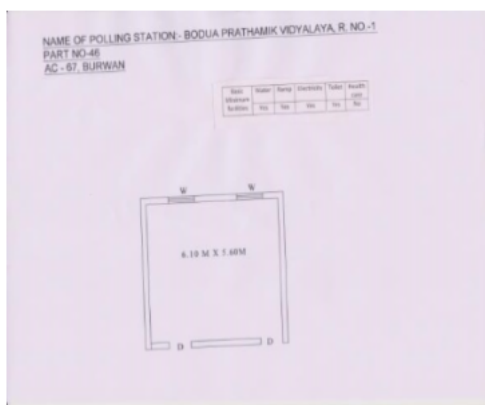

নির্বাচক নিবন্ধন আধিকারিকের স্বাক্ষর

Nazri Naksha

Google Map View

Polling Station Building Front View

Polling Station Front View

Cad View

Key MAP View

1 নাম : সোহাগী বিবি স্বামীর নাম : রফিকুল ইসলাম সেখ বাড়ির নং : n0099 বয়স : 52 লিঙ্গ : মহিলা	IJT1400407 ফটো উপলব্ধ	2 নাম : খাদিজা বিবি স্বামীর নাম : শেখ রফিকুল ইসলাম বাড়ির নং : n0099 বয়স : 51 লিঙ্গ : মহিলা	GRY1261304 ফটো উপলব্ধ	3 নাম : একরামুল হক পিতার নাম : আব্দুল লতিফ বাড়ির নং : n0026 বয়স : 68 লিঙ্গ : পুরুষ	WB/08/066/075123 ফটো উপলব্ধ
4 নাম : রবিউল হক পিতার নাম : একরামুল হক বাড়ির নং : n0026 বয়স : 34 লিঙ্গ : পুরুষ	IJT1074418 ফটো উপলব্ধ	5 নাম : মোহাম্মদ রহমতুল্লা পিতার নাম : একরামুল হক বাড়ির নং : n0026 বয়স : 39 লিঙ্গ : পুরুষ	GRY2558138 ফটো উপলব্ধ	6 নাম : আলিয়া বিবি স্বামীর নাম : সায়েবউদ্দিন সেখ বাড়ির নং : n0182 বয়স : 46 লিঙ্গ : মহিলা	IJT1163252 ফটো উপলব্ধ
7 নাম : এসারুল হক পিতার নাম : হারেজ সেখ বাড়ির নং : n0161 বয়স : 56 লিঙ্গ : পুরুষ	WB/08/066/075823 ফটো উপলব্ধ	8 নাম : সদাগর সেখ পিতার নাম : এসারুল হক বাড়ির নং : n0161 বয়স : 33 লিঙ্গ : পুরুষ	IJT1163229 ফটো উপলব্ধ	9 নাম : মিলন সেখ পিতার নাম : আমোদ আলি বাড়ির নং : n0006 বয়স : 30 লিঙ্গ : পুরুষ	IJT1309277 ফটো উপলব্ধ
10 নাম : তুনসোরা বিবি স্বামীর নাম : জমিরুদ্দিন সেখ বাড়ির নং : n0129 বয়স : 40 লিঙ্গ : মহিলা	GRY2296929 ফটো উপলব্ধ	11 নাম : রুনা লায়লা বিবি স্বামীর নাম : নাজরাইল সেখ বাড়ির নং : n0028 বয়স : 38 লিঙ্গ : মহিলা	GRY2559600 ফটো উপলব্ধ	12 নাম : রাজবানু বিবি স্বামীর নাম : খাইরুল সেখ বাড়ির নং : n0028 বয়স : 34 লিঙ্গ : মহিলা	IJT1162635 ফটো উপলব্ধ
13 নাম : সফিকুল ইসলাম পিতার নাম : আব্দুল হক বাড়ির নং : n0025 বয়স : 49 লিঙ্গ : পুরুষ	IJT1746007 ফটো উপলব্ধ	14 নাম : হামিদা বিবি স্বামীর নাম : মহঃ রহমতুল্লা বাড়ির নং : n0026 বয়স : 34 লিঙ্গ : মহিলা	IJT1074426 ফটো উপলব্ধ	15 নাম : আবদুল আলিম সেখ পিতার নাম : বেতের আলী সেখ বাড়ির নং : n0009 বয়স : 44 লিঙ্গ : পুরুষ	GRY2296317 ফটো উপলব্ধ
16 নাম : হামিদা বিবি স্বামীর নাম : আজিমদ্দিন সেখ বাড়ির নং : n0009 বয়স : 42 লিঙ্গ : মহিলা	GRY2296325 ফটো উপলব্ধ	17 নাম : আলোহিম সেখ পিতার নাম : বেতের আলি সেখ বাড়ির নং : n0009 বয়স : 40 লিঙ্গ : পুরুষ	GRY2634798 ফটো উপলব্ধ	18 নাম : মনিরুল হক পিতার নাম : ইমামুল হক বাড়ির নং : n0093 বয়স : 53 লিঙ্গ : পুরুষ	WB/08/066/075355 ফটো উপলব্ধ
19 নাম : আপিলা বিবি স্বামীর নাম : বাইতুল্লা সেখ বাড়ির নং : n0006 বয়স : 27 লিঙ্গ : মহিলা	IJT1641570 ফটো উপলব্ধ	20 নাম : সুফিয়া খাতুন স্বামীর নাম : ইশানবি সেখ বাড়ির নং : n0093 বয়স : 29 লিঙ্গ : মহিলা	IJT1400308 ফটো উপলব্ধ	21 নাম : বেলাল সেখ পিতার নাম : তানজিল সেখ বাড়ির নং : n0093 বয়স : 51 লিঙ্গ : মহিলা	GRY1473875 ফটো উপলব্ধ
22 নাম : নাজরাইল সেখ পিতার নাম : সাইফুল হক বাড়ির নং : n0028 বয়স : 41 লিঙ্গ : পুরুষ	GRY2634707 ফটো উপলব্ধ	23 নাম : সখিনা বিবি স্বামীর নাম : আবদুল হক বাড়ির নং : n0025 বয়স : 61 লিঙ্গ : মহিলা	IJT1745983 ফটো উপলব্ধ	24 নাম : জানেহার বিবি সেখ পিতার নাম : কুদ্দুস সেখ বাড়ির নং : n0119 বয়স : 51 লিঙ্গ : মহিলা	GRY2712941 ফটো উপলব্ধ
25 নাম : মুনতাহাজুল সেখ মায়ের নাম : জানেহার বিবি বাড়ির নং : n0119 বয়স : 28 লিঙ্গ : পুরুষ	IJT1466820 ফটো উপলব্ধ	26 নাম : রেজাউল সেখ পিতার নাম : ময়জুদ্দিন সেখ বাড়ির নং : n0176 বয়স : 31 লিঙ্গ : পুরুষ	IJT1235746 ফটো উপলব্ধ	27 নাম : কুসুম বানু বিবি স্বামীর নাম : ইয়াজুদ্দিন সেখ বাড়ির নং : n0178 বয়স : 66 লিঙ্গ : মহিলা	WB/10/067/033071 ফটো উপলব্ধ
28 নাম : খাইরুল সেখ পিতার নাম : সাইফুল হক সেখ বাড়ির নং : n0028 বয়স : 42 লিঙ্গ : পুরুষ	IJT0179010 ফটো উপলব্ধ	29 নাম : আসরাফুল সেখ পিতার নাম : নাজরাইল সেখ বাড়ির নং : এন0028 বয়স : 20 লিঙ্গ : পুরুষ	IJT2167245 ফটো উপলব্ধ	30 নাম : মহম্মদ আলি পিতার নাম : মহঃ কাফা তুল্লা বাড়ির নং : n0055 বয়স : 54 লিঙ্গ : পুরুষ	WB/08/066/075222 ফটো উপলব্ধ