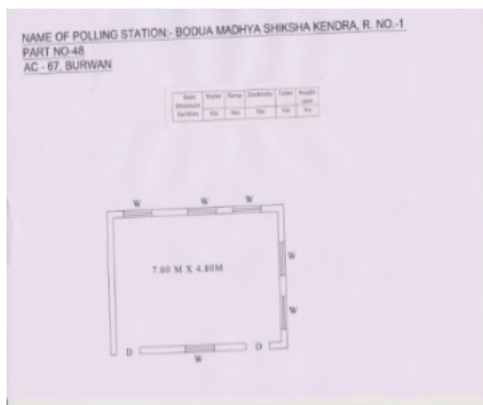

নির্বাচক নিবন্ধন আধিকারিকের স্বাক্ষর

Nazri Naksha

Google Map View

Polling Station Building Front View

Polling Station Front View

Cad View

Key MAP View

1 নাম : খাদিজা খাতুন পিতার নাম: আঃ রাজাক সেখ বাড়ির নং : n0073 বয়স : 36 লিঙ্গ : মহিলা	IJT1076140 ফটো উপলব্ধ	2 নাম : আজিজা বিবি স্বামীর নাম: আরমান মির্জা বাড়ির নং : n0093 বয়স : 35 লিঙ্গ : মহিলা	IJT1075274 ফটো উপলব্ধ	3 নাম : আবুসার সেখ পিতার নাম: আনসার সেখ বাড়ির নং : n0116 বয়স : 36 লিঙ্গ : পুরুষ	IJT0924654 ফটো উপলব্ধ
4 নাম : রাজনিহার বিবি স্বামীর নাম: মেহরুল সেখ বাড়ির নং : n0056 বয়স : 34 লিঙ্গ : মহিলা	IJT1163393 ফটো উপলব্ধ	5 নাম : আমিনা খাতুন পিতার নাম: আব্দুল রেজাক সেখ বাড়ির নং : n0073 বয়স : 39 লিঙ্গ : মহিলা	IJT0923656 ফটো উপলব্ধ	6 নাম : রিয়াজ উদ্দিন সেখ পিতার নাম: আব্দুল রেজাক সেখ বাড়ির নং : n0073 বয়স : 40 লিঙ্গ : পুরুষ	IJT0923664 ফটো উপলব্ধ
7 নাম : হাসনাবানু বিবি স্বামীর নাম: নুরমান সেখ বাড়ির নং : n0003 বয়স : 44 লিঙ্গ : মহিলা	GRY1946359 ফটো উপলব্ধ	8 নাম : রাহিনা বিবি স্বামীর নাম: বুরহান সেখ বাড়ির নং : n0036 বয়স : 30 লিঙ্গ : মহিলা	IJT1467380 ফটো উপলব্ধ	9 নাম : জুলেখা বিবি স্বামীর নাম: কাদের সেখ বাড়ির নং : n0126 বয়স : 32 লিঙ্গ : মহিলা	IJT1163427 ফটো উপলব্ধ
10 নাম : সেখ মফিরুল পিতার নাম: সেরু সেখ বাড়ির নং : n0127 বয়স : 56 লিঙ্গ : পুরুষ	IJT1467273 ফটো উপলব্ধ	11 নাম : সাবিনা ইয়াসমিন স্বামীর নাম: নুরজামান সেখ বাড়ির নং : n0120 বয়স : 45 লিঙ্গ : মহিলা	GRY2559698 ফটো উপলব্ধ	12 নাম : সাদিনা খাতুন স্বামীর নাম: খুশিরুল সেখ বাড়ির নং : এন0116 বয়স : 27 লিঙ্গ : মহিলা	IJT1673755 ফটো উপলব্ধ
13 নাম : নফিরুল সেখ পিতার নাম: গাফফার সেখ বাড়ির নং : এন0056 বয়স : 25 লিঙ্গ : পুরুষ	IJT1661024 ফটো উপলব্ধ	14 নাম : ময়না খাতুন স্বামীর নাম: রিয়াজ সেখ বাড়ির নং : N0073 বয়স : 62 লিঙ্গ : মহিলা	SIP1469808 ফটো উপলব্ধ	15 নাম : চায়না বিবি স্বামীর নাম: জসিরুদ্দিন সেখ বাড়ির নং : n0036 বয়স : 46 লিঙ্গ : মহিলা	GRY1471721 ফটো উপলব্ধ
16 নাম : জসিরুদ্দিন সেখ পিতার নাম: আফাজুদ্দিন সেখ বাড়ির নং : n0036 বয়স : 50 লিঙ্গ : পুরুষ	GRY1261635 ফটো উপলব্ধ	17 নাম : বুরহান সেখ পিতার নাম: তয়েজ সেখ বাড়ির নং : n0036 বয়স : 61 লিঙ্গ : পুরুষ	GRY1261924 ফটো উপলব্ধ	18 নাম : তুরজিনা খাতুন পিতার নাম: জসিরুদ্দিন সেখ বাড়ির নং : এন0036 বয়স : 22 লিঙ্গ : মহিলা	IJT2165694 ফটো উপলব্ধ
19 নাম : আজিজা খাতুন স্বামীর নাম: হাসমত আলি বাড়ির নং : n0154 বয়স : 36 লিঙ্গ : মহিলা	GRZ3278710 ফটো উপলব্ধ	20 নাম : মফিজা বিবি স্বামীর নাম: কামারুজ্জামান সেখ বাড়ির নং : n0124 বয়স : 34 লিঙ্গ : মহিলা	IJT0856526 ফটো উপলব্ধ	21 নাম : সাহিদা বিবি স্বামীর নাম: সেখ নেকসার আলি বাড়ির নং : n0029 বয়স : 53 লিঙ্গ : মহিলা	IJT1886282 ফটো উপলব্ধ
22 নাম : সাহিরুলা সেখ পিতার নাম: সেখ নেকসার আলি বাড়ির নং : n0029 বয়স : 35 লিঙ্গ : পুরুষ	IJT0924282 ফটো উপলব্ধ	23 নাম : সেখ নেকসার আলি পিতার নাম: আ সামাদ সেখ বাড়ির নং : n0029 বয়স : 63 লিঙ্গ : পুরুষ	IJT1886233 ফটো উপলব্ধ	24 নাম : জসিরুল সেখ পিতার নাম: নেকসার আলি সেখ বাড়ির নং : n0029 বয়স : 33 লিঙ্গ : পুরুষ	IJT1309822 ফটো উপলব্ধ
25 নাম : চাঁদনিহার বিবি স্বামীর নাম: সাহিরুলা সেখ বাড়ির নং : এন0029 বয়স : 27 লিঙ্গ : মহিলা	IJT1670603 ফটো উপলব্ধ	26 নাম : রুমজান আলি পিতার নাম: নুর ইসলাম বাড়ির নং : n0068 বয়স : 26 লিঙ্গ : পুরুষ	IJT1598697 ফটো উপলব্ধ	27 নাম : সের আলী পিতার নাম: বিলাল সেখ বাড়ির নং : এন00110 বয়স : 25 লিঙ্গ : পুরুষ	IJT1985092 ফটো উপলব্ধ
28 নাম : সজিদা খাতুন স্বামীর নাম: হাসান সেখ বাড়ির নং : N0052 বয়স : 29 লিঙ্গ : মহিলা	IJT1580190 ফটো উপলব্ধ	29 নাম : রাবিয়া খাতুন স্বামীর নাম: জিনারুল সেখ বাড়ির নং : N0077 বয়স : 32 লিঙ্গ : মহিলা	IJT1598754 ফটো উপলব্ধ	30 নাম : শুকতারা খাতুন স্বামীর নাম: মুস্তাকিম সেখ বাড়ির নং : N0013 বয়স : 26 লিঙ্গ : মহিলা	IJT1598713 ফটো উপলব্ধ