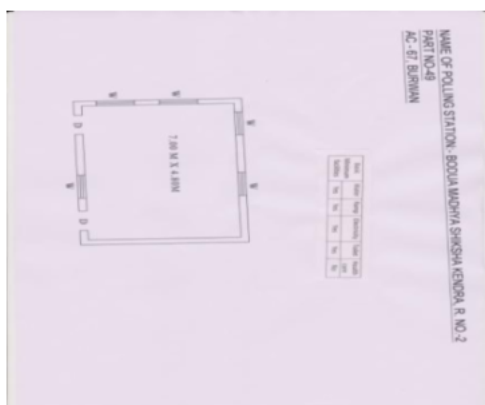

নির্বাচক নিবন্ধন আধিকারিকের স্বাক্ষর

Nazri Naksha

Google Map View

Polling Station Building Front View

Polling Station Front View

Cad View

Key MAP View

1 নাম : হাসমোত সেখ পিতার নাম: নুরবক্ত সেখ বাড়ির নং : n0168 বয়স : 52 লিঙ্গ : পুরুষ	WB/08/066/303470	ফটো উপলব্ধ	2 নাম : চাঁদনেহার বিবি স্বামীর নাম: হাসমোত সেখ বাড়ির নং : n0169 বয়স : 45 লিঙ্গ : মহিলা	GRY2663482	ফটো উপলব্ধ	3 নাম : সাবেরা খাতুন স্বামীর নাম: আজ্জের সেখ বাড়ির নং : n0213 বয়স : 31 লিঙ্গ : মহিলা	IJT0923565	ফটো উপলব্ধ
4 নাম : চামনিহারি বিবি স্বামীর নাম: জামারুল সেখ বাড়ির নং : n0016 বয়স : 56 লিঙ্গ : মহিলা	WB/08/066/078325	ফটো উপলব্ধ	5 নাম : সাহিদা বিবি সেখ স্বামীর নাম: লাল মহম্মদ সেখ বাড়ির নং : n0034 বয়স : 40 লিঙ্গ : মহিলা	GRY2559748	ফটো উপলব্ধ	6 নাম : টমি বিবি স্বামীর নাম: নূর আলম সেখ বাড়ির নং : n0173 বয়স : 42 লিঙ্গ : মহিলা	GRZ3070489	ফটো উপলব্ধ
7 নাম : সাদেকা বিবি স্বামীর নাম: শান্তি সেখ বাড়ির নং : n0171 বয়স : 53 লিঙ্গ : মহিলা	WB/08/066/081075	ফটো উপলব্ধ	8 নাম : হাসান সেখ পিতার নাম: শান্তি সেখ বাড়ির নং : n0170 বয়স : 34 লিঙ্গ : পুরুষ	IJT1163286	ফটো উপলব্ধ	9 নাম : শান্তি সেখ পিতার নাম: কাসেম সেখ বাড়ির নং : n0170 বয়স : 56 লিঙ্গ : মহিলা	WB/08/066/081074	ফটো উপলব্ধ
10 নাম : ফিরু সেখ পিতার নাম: গুরুরদিন সেখ বাড়ির নং : n0151 বয়স : 38 লিঙ্গ : পুরুষ	IJT0924746	ফটো উপলব্ধ	11 নাম : আলিজা বিবি স্বামীর নাম: ভোলা সেখ বাড়ির নং : n0140 বয়স : 33 লিঙ্গ : মহিলা	IJT1163609	ফটো উপলব্ধ	12 নাম : নাসিমা খাতুন পিতার নাম: খাইরুল সেখ বাড়ির নং : এন0050 বয়স : 22 লিঙ্গ : মহিলা	IJT2051761	ফটো উপলব্ধ
13 নাম : ইমরান মীর পিতার নাম: এরাবুল মীর বাড়ির নং : n0034 বয়স : 38 লিঙ্গ : পুরুষ	IJT0923508	ফটো উপলব্ধ	14 নাম : নারগিস বিবি স্বামীর নাম: মাতিন সেখ বাড়ির নং : n0043 বয়স : 35 লিঙ্গ : মহিলা	IJT0923698	ফটো উপলব্ধ	15 নাম : হাসমিরা বিবি স্বামীর নাম: জিয়াউর রহমান বাড়ির নং : n0016 বয়স : 29 লিঙ্গ : মহিলা	IJT1310143	ফটো উপলব্ধ
16 নাম : সপিরুল সেখ পিতার নাম: জামারুল সেখ বাড়ির নং : n0016 বয়স : 32 লিঙ্গ : পুরুষ	IJT1075951	ফটো উপলব্ধ	17 নাম : কাবিরুল সেখ পিতার নাম: জামারুল সেখ বাড়ির নং : n0016 বয়স : 30 লিঙ্গ : পুরুষ	IJT1075944	ফটো উপলব্ধ	18 নাম : কামেল সেখ পিতার নাম: সোহাদ সেখ বাড়ির নং : n0092 বয়স : 51 লিঙ্গ : পুরুষ	GRY2635365	ফটো উপলব্ধ
19 নাম : সবুয়া বিবি স্বামীর নাম: কামেল সেখ বাড়ির নং : n0092 বয়স : 48 লিঙ্গ : মহিলা	GRY2298362	ফটো উপলব্ধ	20 নাম : আব্দুল ওয়াদুদ সেখ পিতার নাম: কামেল সেখ বাড়ির নং : n0092 বয়স : 31 লিঙ্গ : পুরুষ	IJT1467604	ফটো উপলব্ধ	21 নাম : কুসুমকলি বেওয়া স্বামীর নাম: দোয়াত সেখ বাড়ির নং : n0083 বয়স : 76 লিঙ্গ : মহিলা	WB/08/066/078210	ফটো উপলব্ধ
22 নাম : জাহাঙ্গীর সেখ পিতার নাম: দোয়াত সেখ বাড়ির নং : n0083 বয়স : 50 লিঙ্গ : পুরুষ	WB/08/066/078211	ফটো উপলব্ধ	23 নাম : আলিয়া বিবি স্বামীর নাম: জাহাঙ্গীর সেখ বাড়ির নং : n0083 বয়স : 46 লিঙ্গ : মহিলা	GRY2299493	ফটো উপলব্ধ	24 নাম : ফতেমা বিবি স্বামীর নাম: মনিরুল সেখ বাড়ির নং : n0126 বয়স : 35 লিঙ্গ : মহিলা	IJT0925156	ফটো উপলব্ধ
25 নাম : জাহিরুল সেখ পিতার নাম: জামারুল সেখ বাড়ির নং : এন0016 বয়স : 25 লিঙ্গ : পুরুষ	IJT1712975	ফটো উপলব্ধ	26 নাম : মনিরুল সেখ পিতার নাম: সাহাহোসেন সেখ বাড়ির নং : এন0126 বয়স : 40 লিঙ্গ : পুরুষ	LQR3105186	ফটো উপলব্ধ	27 নাম : রাকেশ খাঁ পিতার নাম: ইসলাম খাঁ বাড়ির নং : এন0177 বয়স : 28 লিঙ্গ : পুরুষ	IJT1712884	ফটো উপলব্ধ
28 নাম : মেনোকা খাতুন পিতার নাম: মেনোহার সেখ বাড়ির নং : এন0083 বয়স : 22 লিঙ্গ : মহিলা	IJT2076768	ফটো উপলব্ধ	29 নাম : রাজেশ খাঁ পিতার নাম: ইসলাম খাঁ বাড়ির নং : এন0177 বয়স : 25 লিঙ্গ : পুরুষ	IJT1712892	ফটো উপলব্ধ	30 নাম : মিলিরুকা খাতুন স্বামীর নাম: হাসান সেখ বাড়ির নং : এন0170 বয়স : 25 লিঙ্গ : মহিলা	IJT1985571	ফটো উপলব্ধ