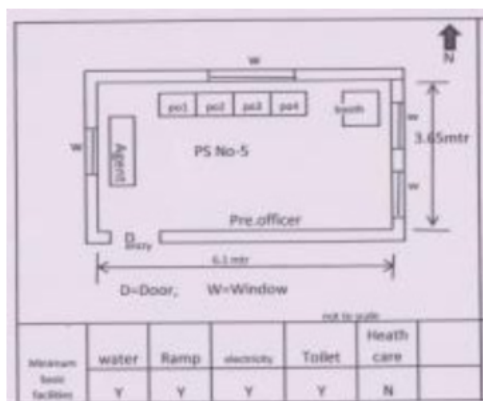

নির্বাচক নিবন্ধন আধিকারিকের স্বাক্ষর

Nazri Naksha

Google Map View

Polling Station Building Front View

Polling Station Front View

Cad View

Key MAP View

1 নাম : সরস্বতী রানী কর স্বামীর নাম : এককড়ি কর বাড়ির নং : n0002 বয়স : 62 লিঙ্গ : মহিলা	IJT2083384 ফটো উপলব্ধ	2 নাম : তন্ময় কর পিতার নাম : এককড়ি কর বাড়ির নং : n0002 বয়স : 49 লিঙ্গ : পুরুষ	WB/10/067/105078 ফটো উপলব্ধ	3 নাম : মুনায় কর পিতার নাম : এককড়ি কর বাড়ির নং : n0002 বয়স : 46 লিঙ্গ : পুরুষ	GRZ1256239 ফটো উপলব্ধ
4 নাম : শ্যামল কুমার কর পিতার নাম : দুর্গাপদ কর বাড়ির নং : n0001 বয়স : 61 লিঙ্গ : পুরুষ	GRZ1256072 ফটো উপলব্ধ	5 নাম : সুনৈত্রী কর (ঘোষ) স্বামীর নাম : তপন কুমার কর বাড়ির নং : n0001 বয়স : 39 লিঙ্গ : মহিলা	GRZ3080579 ফটো উপলব্ধ	6 নাম : তপন কুমার কর পিতার নাম : দুর্গাপদ কর বাড়ির নং : n0001 বয়স : 57 লিঙ্গ : পুরুষ	GRZ1256080 ফটো উপলব্ধ
7 নাম : অমল কুমার কর পিতার নাম : দুর্গাপদ কর বাড়ির নং : n0001 বয়স : 59 লিঙ্গ : পুরুষ	GRZ1256254 ফটো উপলব্ধ	8 নাম : মৌ কর স্বামীর নাম : অমল বাড়ির নং : n0001 বয়স : 45 লিঙ্গ : মহিলা	GRZ1256262 ফটো উপলব্ধ	9 নাম : সুপ্রিয় কর পিতার নাম : অমল কর বাড়ির নং : এন0001 বয়স : 25 লিঙ্গ : পুরুষ	IJT1657733 ফটো উপলব্ধ
10 নাম : সমীর গড়াই পিতার নাম : শ্যামাপদ গড়াই বাড়ির নং : n0010 বয়স : 57 লিঙ্গ : পুরুষ	GRZ3141751 ফটো উপলব্ধ	11 নাম : অনিতা গড়াই স্বামীর নাম : সমীর গড়াই বাড়ির নং : n0010 বয়স : 46 লিঙ্গ : মহিলা	GRZ2801207 ফটো উপলব্ধ	12 নাম : অচিন্ত্য গড়াই পিতার নাম : শিশির গড়াই বাড়ির নং : এন0159 বয়স : 23 লিঙ্গ : পুরুষ	IJT1968114 ফটো উপলব্ধ
13 নাম : শুভঙ্কর গড়াই পিতার নাম : স্বপন কুমার গড়াই বাড়ির নং : N0011 বয়স : 24 লিঙ্গ : পুরুষ	IJT1834407 ফটো উপলব্ধ	14 নাম : শিখা গড়াই স্বামীর নাম : স্বপন গড়াই বাড়ির নং : n0011 বয়স : 46 লিঙ্গ : মহিলা	GRZ2449007 ফটো উপলব্ধ	15 নাম : স্বপন গড়াই পিতার নাম : অধীর গড়াই বাড়ির নং : n0011 বয়স : 49 লিঙ্গ : পুরুষ	IJT1899491 ফটো উপলব্ধ
16 নাম : মৌমিতা গড়াই পিতার নাম : সমীর গড়াই বাড়ির নং : N0010 বয়স : 24 লিঙ্গ : মহিলা	IJT1834316 ফটো উপলব্ধ	17 নাম : কল্যাণী গড়াই পিতার নাম : স্বপন গড়াই বাড়ির নং : এন0011 বয়স : 21 লিঙ্গ : মহিলা	IJT2114486 ফটো উপলব্ধ	18 নাম : অধীর গড়াই পিতার নাম : আনন্দ গড়াই বাড়ির নং : n0011 বয়স : 78 লিঙ্গ : পুরুষ	WB/10/067/105110 ফটো উপলব্ধ
19 নাম : কবিতা গড়াই স্বামীর নাম : অধীর গড়াই বাড়ির নং : n0011 বয়স : 73 লিঙ্গ : মহিলা	WB/10/067/105111 ফটো উপলব্ধ	20 নাম : সবিতা গড়াই স্বামীর নাম : লক্ষ্মীপদ গড়াই বাড়ির নং : n0225 বয়স : 82 লিঙ্গ : মহিলা	WB/10/067/111372 ফটো উপলব্ধ	21 নাম : শ্যামলী গড়াই স্বামীর নাম : বৃন্দাবন গড়াই বাড়ির নং : n0227 বয়স : 37 লিঙ্গ : মহিলা	IJT0903856 ফটো উপলব্ধ
22 নাম : জয়শ্রী গাঙ্গুলি হাজরা স্বামীর নাম : অতনু হাজরা বাড়ির নং : N0090 বয়স : 31 লিঙ্গ : মহিলা	IJT1527977 ফটো উপলব্ধ	23 নাম : মিলন দাস (মুচি) পিতার নাম : গণেশ দাস (মুচি) বাড়ির নং : n0007 বয়স : 30 লিঙ্গ : পুরুষ	IJT1295468 ফটো উপলব্ধ	24 নাম : তুষার দাস পিতার নাম : গঙ্গাধর দাস বাড়ির নং : n0024 বয়স : 46 লিঙ্গ : পুরুষ	GRZ1608462 ফটো উপলব্ধ
25 নাম : স্বরবালা দাস স্বামীর নাম : গণেশ দাস বাড়ির নং : n0038 বয়স : 62 লিঙ্গ : মহিলা	GRZ0012161 ফটো উপলব্ধ	26 নাম : কৃষ্ণা দাস পিতার নাম : গণেশ দাস বাড়ির নং : n0007 বয়স : 34 লিঙ্গ : মহিলা	IJT1055458 ফটো উপলব্ধ	27 নাম : মুনাল কান্তি দাস পিতার নাম : গঙ্গাধর দাস বাড়ির নং : n0030 বয়স : 47 লিঙ্গ : পুরুষ	GRZ1610427 ফটো উপলব্ধ
28 নাম : করুণাসিন্ধু মুচি পিতার নাম : মানিকচন্দ্র মুচি বাড়ির নং : n0030 বয়স : 58 লিঙ্গ : পুরুষ	WB/10/067/105507 ফটো উপলব্ধ	29 নাম : লতিকা মুচি স্বামীর নাম : করুণাসিন্ধু মুচি বাড়ির নং : n0030 বয়স : 53 লিঙ্গ : মহিলা	WB/10/067/105508 ফটো উপলব্ধ	30 নাম : পীযুষকান্তি দাস (মুচি) পিতার নাম : গঙ্গাধর দাস (মুচি) বাড়ির নং : n0030 বয়স : 42 লিঙ্গ : পুরুষ	GRZ1608009 ফটো উপলব্ধ