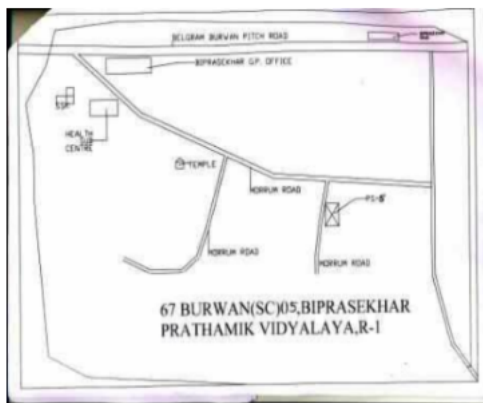

Nazri Naksha