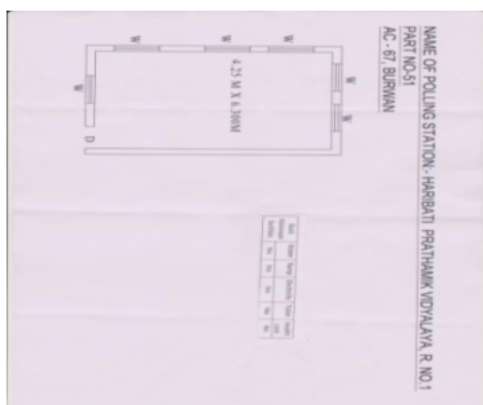

নির্বাচক নিবন্ধন আধিকারিকের স্বাক্ষর

Nazri Naksha

Google Map View

Polling Station Building Front View

Polling Station Front View

Cad View

Key MAP View

1 নাম : আনার কলি বিবি স্বামীর নাম: আ খায়ের সেখ বাড়ির নং : n0009 বয়স : 56 লিঙ্গ : মহিলা	IJT1751460 ফটো উপলব্ধ	2 নাম : সাদেকুল ইসলাম পিতার নাম: গোলাম ইসরাইল সেখ বাড়ির নং : n0009 বয়স : 47 লিঙ্গ : পুরুষ	GRY1254622 ফটো উপলব্ধ	3 নাম : খাইরুল আলম পিতার নাম: আবুল খায়ের বাড়ির নং : n0009 বয়স : 33 লিঙ্গ : পুরুষ	IJT1077213 ফটো উপলব্ধ
4 নাম : আলিনুর সেখ পিতার নাম: আনিসুর রহমান বাড়ির নং : n0003 বয়স : 37 লিঙ্গ : পুরুষ	IJT0197889 ফটো উপলব্ধ	5 নাম : রাজেবা খাতুন স্বামীর নাম: আ সাত্তার সেখ বাড়ির নং : n0006 বয়স : 96 লিঙ্গ : মহিলা	WB/08/066/066207 ফটো উপলব্ধ	6 নাম : রবিউল হক পিতার নাম: হিলাল সেখ বাড়ির নং : n0006 বয়স : 41 লিঙ্গ : পুরুষ	GRY2287837 ফটো উপলব্ধ
7 নাম : আমিরা বেগম স্বামীর নাম: রবিউল হক বাড়ির নং : n0006 বয়স : 33 লিঙ্গ : মহিলা	IJT1164250 ফটো উপলব্ধ	8 নাম : বিরাজুল হক পিতার নাম: আব্দুস সাত্তার বাড়ির নং : n0006 বয়স : 73 লিঙ্গ : পুরুষ	IJT2022903 ফটো উপলব্ধ	9 নাম : এজাজুল হক পিতার নাম: বিরাজুল হক বাড়ির নং : n0006 বয়স : 35 লিঙ্গ : পুরুষ	IJT0856872 ফটো উপলব্ধ
10 নাম : সাইরুল সেখ পিতার নাম: খায়ের আলি বাড়ির নং : n0117 বয়স : 36 লিঙ্গ : পুরুষ	IJT0857078 ফটো উপলব্ধ	11 নাম : সূর্যেনহার স্বামীর নাম: আতিউর রহমান সেখ বাড়ির নং : n0003 বয়স : 53 লিঙ্গ : মহিলা	WB/08/066/066769 ফটো উপলব্ধ	12 নাম : মর্জিনা বিবি স্বামীর নাম: ইয়ার আলি সেখ বাড়ির নং : n0057 বয়স : 47 লিঙ্গ : মহিলা	IJT1537141 ফটো উপলব্ধ
13 নাম : মুমতাজ বেগম স্বামীর নাম: আবুল হাসনাত বাড়ির নং : নং 0041 বয়স : 41 লিঙ্গ : মহিলা	IJT0926196 ফটো উপলব্ধ	14 নাম : সামিমা বিবি স্বামীর নাম: যামিরুল সেখ বাড়ির নং : n0049 বয়স : 50 লিঙ্গ : মহিলা	WB/08/066/066765 ফটো উপলব্ধ	15 নাম : কামরুন্নেসা স্বামীর নাম: ফিরোজ আহমেদ বাড়ির নং : n0024 বয়স : 31 লিঙ্গ : মহিলা	IJT1077239 ফটো উপলব্ধ
16 নাম : নুরজাহান বিবি স্বামীর নাম: নাজেম সেখ বাড়ির নং : n0043 বয়স : 65 লিঙ্গ : মহিলা	IJT1751924 ফটো উপলব্ধ	17 নাম : বিলকিস বানু স্বামীর নাম: আবুল হাসনাত সেখ বাড়ির নং : n0018 বয়স : 71 লিঙ্গ : মহিলা	IJT1751296 ফটো উপলব্ধ	18 নাম : ইফরাতুন বিবি স্বামীর নাম: সামেদ আলি সেখ বাড়ির নং : n0054 বয়স : 59 লিঙ্গ : মহিলা	IJT1751916 ফটো উপলব্ধ
19 নাম : আসরুপি বিবি স্বামীর নাম: হায়াত আলি বাড়ির নং : n0055 বয়স : 32 লিঙ্গ : মহিলা	IJT1237577 ফটো উপলব্ধ	20 নাম : সাহেবজান সেখ পিতার নাম: ইব্রাহিম সেখ বাড়ির নং : n0055 বয়স : 49 লিঙ্গ : পুরুষ	GRY1473057 ফটো উপলব্ধ	21 নাম : আফরেজাবিবি স্বামীর নাম: কালু সেখ বাড়ির নং : n0057 বয়স : 75 লিঙ্গ : মহিলা	GRY1257633 ফটো উপলব্ধ
22 নাম : আরমান সেখ পিতার নাম: কালু সেখ বাড়ির নং : n0057 বয়স : 41 লিঙ্গ : পুরুষ	GRY2632289 ফটো উপলব্ধ	23 নাম : রেজিনা বেগম স্বামীর নাম: আরমান সেখ বাড়ির নং : n0057 বয়স : 40 লিঙ্গ : মহিলা	GRY2556470 ফটো উপলব্ধ	24 নাম : জারমান সেখ পিতার নাম: কালু সেখ বাড়ির নং : n0057 বয়স : 39 লিঙ্গ : পুরুষ	IJT1077304 ফটো উপলব্ধ
25 নাম : সোকেরা বিবি স্বামীর নাম: মেস্টু সেখ বাড়ির নং : n0061 বয়স : 61 লিঙ্গ : মহিলা	WB/08/066/066013 ফটো উপলব্ধ	26 নাম : ঝন্টু সেখ পিতার নাম: মেস্টু সেখ বাড়ির নং : n0061 বয়স : 42 লিঙ্গ : পুরুষ	IJT0198465 ফটো উপলব্ধ	27 নাম : নুরেফা বিবি স্বামীর নাম: জারমান সেখ বাড়ির নং : n0057 বয়স : 34 লিঙ্গ : মহিলা	IJT1077312 ফটো উপলব্ধ
28 নাম : শুকতার বিবি স্বামীর নাম: সাহেবজান সেখ বাড়ির নং : n0065 বয়স : 39 লিঙ্গ : মহিলা	GRY2556603 ফটো উপলব্ধ	29 নাম : হায়াত আলি পিতার নাম: পটল সেখ বাড়ির নং : n0055 বয়স : 33 লিঙ্গ : পুরুষ	IJT1077445 ফটো উপলব্ধ	30 নাম : ইসমাইল সেখ পিতার নাম: পটল সেখ বাড়ির নং : n0055 বয়স : 35 লিঙ্গ : পুরুষ	IJT1077452 ফটো উপলব্ধ