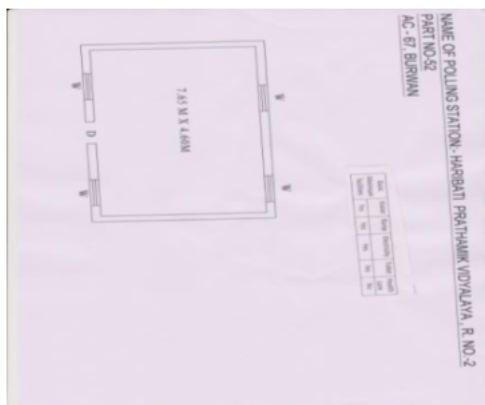

নির্বাচক নিবন্ধন আধিকারিকের স্বাক্ষর

Nazri Naksha

Google Map View

Polling Station Building Front View

Polling Station Front View

Cad View

Key MAP View

1 নাম : রসেদা বিবি স্বামীর নাম : নজরুল সেখ বাড়ির নং : n0115 বয়স : 81 লিঙ্গ : মহিলা	WB/08/066/066582	2 নাম : শাহেরুল সেখ পিতার নাম : নজরুল সেখ বাড়ির নং : n0115 বয়স : 53 লিঙ্গ : পুরুষ	GRY1257617	3 নাম : হাজেরা খাতুন স্বামীর নাম : সাহেরুল সেখ বাড়ির নং : n0115 বয়স : 46 লিঙ্গ : মহিলা	GRY1257518
4 নাম : আমিনাল সেখ পিতার নাম : ইনসোব সেখ বাড়ির নং : n0049 বয়স : 59 লিঙ্গ : পুরুষ	GRY2288413	5 নাম : মমতাজ বেগম স্বামীর নাম : আ মাল্লান বাড়ির নং : n0049 বয়স : 42 লিঙ্গ : মহিলা	GRY2288421	6 নাম : বাসেরা বিবি স্বামীর নাম : সামসুল সেখ বাড়ির নং : n0054 বয়স : 76 লিঙ্গ : মহিলা	WB/08/066/066331
7 নাম : সাহিদা বিবি স্বামীর নাম : বাসিরুল সেখ বাড়ির নং : n0054 বয়স : 56 লিঙ্গ : মহিলা	IJT1752369	8 নাম : নাসিরুদ্দিন সেখ পিতার নাম : সামসুল হক বাড়ির নং : n0054 বয়স : 36 লিঙ্গ : পুরুষ	IJT0199158	9 নাম : গুলজামান বিবি স্বামীর নাম : নাসিরুদ্দিন সেখ বাড়ির নং : n0054 বয়স : 32 লিঙ্গ : মহিলা	IJT1238385
10 নাম : হাদিসা বিবি স্বামীর নাম : গরিব সেখ বাড়ির নং : n0058 বয়স : 71 লিঙ্গ : মহিলা	IJT1751965	11 নাম : ঝরনা খাতুন পিতার নাম : নুর ইসলাম সেখ বাড়ির নং : n0041 বয়স : 31 লিঙ্গ : মহিলা	IJT1238047	12 নাম : দোওয়া বক্স সেখ পিতার নাম : মুকবাস সেখ বাড়ির নং : n0043 বয়স : 71 লিঙ্গ : পুরুষ	IJT1752302
13 নাম : সিফমহাম্মদ পিতার নাম : দোওয়া বক্স বাড়ির নং : n0043 বয়স : 33 লিঙ্গ : পুরুষ	IJT1164391	14 নাম : দোস্ত মহম্মদ পিতার নাম : দোওয়া বক্স বাড়ির নং : n0043 বয়স : 31 লিঙ্গ : পুরুষ	IJT1238054	15 নাম : রূপসোনা বিবি স্বামীর নাম : আসরাফুল সেখ বাড়ির নং : n0043 বয়স : 32 লিঙ্গ : মহিলা	IJT1238377
16 নাম : হাসিনা খাতুন পিতার নাম : দোয়াবোব্বর সেখ বাড়ির নং : n0043 বয়স : 41 লিঙ্গ : মহিলা	GRY2556702	17 নাম : হিরাজ সেখ পিতার নাম : সামসুল আলম বাড়ির নং : n0088 বয়স : 32 লিঙ্গ : পুরুষ	IJT1164466	18 নাম : রূপালী বিবি স্বামীর নাম : আব্দুল মাতিন খান বাড়ির নং : n0088 বয়স : 49 লিঙ্গ : মহিলা	IJT1770940
19 নাম : রসনিহার বিবি স্বামীর নাম : মহা আলাউদ্দিন সেখ বাড়ির নং : n0088 বয়স : 46 লিঙ্গ : মহিলা	GRY1936962	20 নাম : জাহানারা বিবি স্বামীর নাম : জালাল উদ্দিন সেখ বাড়ির নং : n0088 বয়স : 42 লিঙ্গ : মহিলা	GRY2289643	21 নাম : মাজিজা খাতুন স্বামীর নাম : মুনতাকিম হোসেন বাড়ির নং : n0082 বয়স : 59 লিঙ্গ : মহিলা	IJT1752021
22 নাম : আলিয়া বিবি স্বামীর নাম : ইয়ামুল সেখ বাড়ির নং : n0057 বয়স : 75 লিঙ্গ : মহিলা	WB/08/066/066780	23 নাম : মোঃ আদিল হোসেন পিতার নাম : ইয়ামুল সেখ বাড়ির নং : n0057 বয়স : 40 লিঙ্গ : পুরুষ	GRY2288504	24 নাম : রেনি খাতুন বিবি স্বামীর নাম : লালচাঁদ খান বাড়ির নং : n0065 বয়স : 40 লিঙ্গ : মহিলা	IJT0926964
25 নাম : রবিউল খাঁ পিতার নাম : ইয়ার খাঁ বাড়ির নং : n0065 বয়স : 34 লিঙ্গ : পুরুষ	IJT1077833	26 নাম : টমেশ খাঁ পিতার নাম : ইয়ার খাঁ বাড়ির নং : n0065 বয়স : 32 লিঙ্গ : পুরুষ	IJT1311455	27 নাম : গিয়াসউদ্দিন সেখ পিতার নাম : মহাজকরাইল সেখ বাড়ির নং : n0075 বয়স : 59 লিঙ্গ : পুরুষ	IJT0199216
28 নাম : রূপালী স্বামীর নাম : আলাউদ্দিন সেখ বাড়ির নং : n0075 বয়স : 59 লিঙ্গ : মহিলা	GRY1935642	29 নাম : আব্বাসউদ্দিন সেখ পিতার নাম : মহঃ জিকরাইল সেখ বাড়ির নং : n0075 বয়স : 56 লিঙ্গ : পুরুষ	GRY1256650	30 নাম : কুবতুন্নেসা পিতার নাম : আব্ব বাক্কার সেখ বাড়ির নং : n0075 বয়স : 63 লিঙ্গ : পুরুষ	IJT0927053