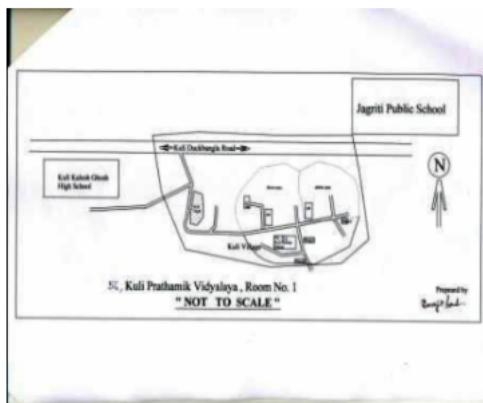

Nazri Naksha