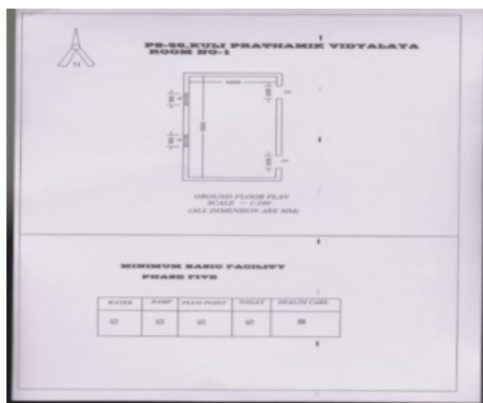

নির্বাচক নিবন্ধন আধিকারিকের স্বাক্ষর

Nazri Naksha

Google Map View

Polling Station Building Front View

Polling Station Front View

Cad View

Key MAP View

1 নাম : নুরমোহর বেগম স্বামীর নাম: ইয়াকুব আলি বাড়ির নং : n0012 বয়স : 71 লিঙ্গ : মহিলা	GRZ3131489 ফটো উপলব্ধ	2 নাম : রেজিনা বেগম স্বামীর নাম: বদরুল হাসান সেখ বাড়ির নং : n0012 বয়স : 39 লিঙ্গ : মহিলা	GRZ3073434 ফটো উপলব্ধ	3 নাম : বদরুল হাসান পিতার নাম: ইয়াকুব সেখ বাড়ির নং : n0012 বয়স : 54 লিঙ্গ : পুরুষ	IJT1782317 ফটো উপলব্ধ
4 নাম : আজহারুদ্দিন পিতার নাম: বদরুল হাসান বাড়ির নং : N0012 বয়স : 25 লিঙ্গ : পুরুষ	IJT1707165 ফটো উপলব্ধ	5 নাম : খুকুমনি খাতুন স্বামীর নাম: আজহারুদ্দিন বাড়ির নং : এন0012 বয়স : 22 লিঙ্গ : মহিলা	IJT2196079 ফটো উপলব্ধ	6 নাম : জেহেরুল আলম পিতার নাম: সামসুল আলম বাড়ির নং : এন0128 বয়স : 23 লিঙ্গ : পুরুষ	IJT2037612 ফটো উপলব্ধ
7 নাম : আজি,দা খাতুন স্বামীর নাম: আমজাদ সেখ বাড়ির নং : n0189 বয়স : 27 লিঙ্গ : মহিলা	IJT1580430 ফটো উপলব্ধ	8 নাম : সামিরুন খাতুন স্বামীর নাম: নাসরুল মল্লিক বাড়ির নং : N0178 বয়স : 24 লিঙ্গ : মহিলা	IJT1815059 ফটো উপলব্ধ	9 নাম : রুসমা খাতুন পিতার নাম: সানোয়ার মল্লিক বাড়ির নং : এন0044 বয়স : 23 লিঙ্গ : মহিলা	IJT1965565 ফটো উপলব্ধ
10 নাম : সাবিরা খাতুন স্বামীর নাম: বাহার সেখ বাড়ির নং : এন014 বয়স : 23 লিঙ্গ : মহিলা	IJT1965599 ফটো উপলব্ধ	11 নাম : সেবিনা খাতুন পিতার নাম: সামিরুল হক বাড়ির নং : এন0045 বয়স : 32 লিঙ্গ : মহিলা	RSR1371707 ফটো উপলব্ধ	12 নাম : শিলা খাতুন স্বামীর নাম: রতন সেখ বাড়ির নং : n0185 বয়স : 29 লিঙ্গ : মহিলা	IJT1580398 ফটো উপলব্ধ
13 নাম : নাজমা খাতুন পিতার নাম: নজর সেখ বাড়ির নং : এন0146 বয়স : 25 লিঙ্গ : মহিলা	IJT1965763 ফটো উপলব্ধ	14 নাম : তাসিরুল হক পিতার নাম: জামিরুল হক বাড়ির নং : এন0045 বয়স : 24 লিঙ্গ : পুরুষ	IJT1965771 ফটো উপলব্ধ	15 নাম : সাবিনা খাতুন স্বামীর নাম: ফিরোজ মল্লিক বাড়ির নং : এন0043 বয়স : 23 লিঙ্গ : মহিলা	IJT1965748 ফটো উপলব্ধ
16 নাম : মালতী খাতুন স্বামীর নাম: শুক চাঁদ সেখ বাড়ির নং : N0053 বয়স : 30 লিঙ্গ : মহিলা	IJT1703123 ফটো উপলব্ধ	17 নাম : মঞ্জিলা খাতুন স্বামীর নাম: সাইদুল ইসলাম বাড়ির নং : এন0067 বয়স : 23 লিঙ্গ : মহিলা	IJT2037554 ফটো উপলব্ধ	18 নাম : আলিজা খাতুন স্বামীর নাম: নাসিরুদ্দিন সেখ বাড়ির নং : এন00136 বয়স : 28 লিঙ্গ : মহিলা	IJT2037885 ফটো উপলব্ধ
19 নাম : রুবিয়া খাতুন স্বামীর নাম: মনসুর সেখ বাড়ির নং : এন0075 বয়স : 29 লিঙ্গ : মহিলা	TFH1549013 ফটো উপলব্ধ	20 নাম : চাঁদনি খাতুন স্বামীর নাম: জামাত সেখ বাড়ির নং : N0106 বয়স : 24 লিঙ্গ : মহিলা	IJT1815422 ফটো উপলব্ধ	21 নাম : মৌসুমি খাতুন পিতার নাম: হাসমত মল্লিক বাড়ির নং : n0188 বয়স : 27 লিঙ্গ : মহিলা	IJT1580422 ফটো উপলব্ধ
22 নাম : নাসিমা খাতুন স্বামীর নাম: সাহিদুল মল্লিক বাড়ির নং : N0044 বয়স : 24 লিঙ্গ : মহিলা	IJT1815380 ফটো উপলব্ধ	23 নাম : রাজ কুমারী খাতুন স্বামীর নাম: আলতাভ সেখ বাড়ির নং : N00 বয়স : 25 লিঙ্গ : মহিলা	IJT1815117 ফটো উপলব্ধ	24 নাম : পিয়া দলুই স্বামীর নাম: করণ দলুই বাড়ির নং : N0005 বয়স : 30 লিঙ্গ : মহিলা	IJT1815760 ফটো উপলব্ধ
25 নাম : ছোটন দলুই পিতার নাম: রাজ কুমার দলুই বাড়ির নং : N0005 বয়স : 24 লিঙ্গ : পুরুষ	IJT1815786 ফটো উপলব্ধ	26 নাম : করণ দলুই পিতার নাম: রাজকুমার দলুই বাড়ির নং : N0005 বয়স : 33 লিঙ্গ : পুরুষ	IJT1686047 ফটো উপলব্ধ	27 নাম : গৌরব দলুই পিতার নাম: কুলোন দলুই বাড়ির নং : n0007 বয়স : 30 লিঙ্গ : পুরুষ	IJT1402320 ফটো উপলব্ধ
28 নাম : কুমার দলুই পিতার নাম: কুলোন দলুই বাড়ির নং : n0007 বয়স : 32 লিঙ্গ : পুরুষ	IJT1312495 ফটো উপলব্ধ	29 নাম : অঞ্জলী দলুই স্বামীর নাম: কুলোন দলুই বাড়ির নং : n0007 বয়স : 52 লিঙ্গ : মহিলা	GRZ1132208 ফটো উপলব্ধ	30 নাম : রাম দলুই পিতার নাম: মানিক দলুই বাড়ির নং : n0006 বয়স : 35 লিঙ্গ : পুরুষ	IJT1312529 ফটো উপলব্ধ