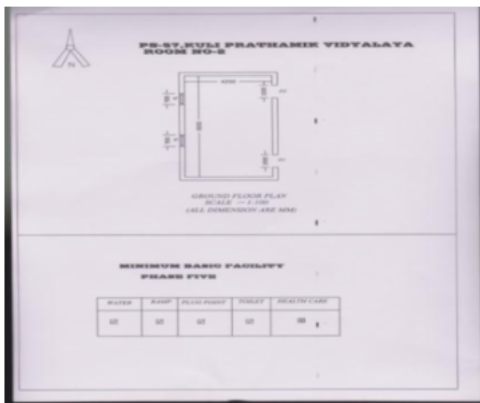

নির্বাচক নিবন্ধন আধিকারিকের স্বাক্ষর

Nazri Naksha

Google Map View

Polling Station Building Front View

Polling Station Front View

Cad View

Key MAP View

1 নাম : আঙ্গুরা বিবি স্বামীর নাম: কুরবান সেখ বাড়ির নং : n0013 বয়স : 71 লিঙ্গ : মহিলা	GRZ1131440 ফটো উপলব্ধ	2 নাম : আরেফা বিবি স্বামীর নাম: জুমাই সেখ বাড়ির নং : n0013 বয়স : 49 লিঙ্গ : মহিলা	GRZ1131457 ফটো উপলব্ধ	3 নাম : রুবিনা ইকবাল স্বামীর নাম: আব্বাস সেখ বাড়ির নং : n0014 বয়স : 43 লিঙ্গ : মহিলা	GRZ3132313 ফটো উপলব্ধ
4 নাম : চম্পা বিবি স্বামীর নাম: জাব্বার সেখ বাড়ির নং : n0014 বয়স : 41 লিঙ্গ : মহিলা	GRZ2769982 ফটো উপলব্ধ	5 নাম : আব্বাস সেখ পিতার নাম: মুক্তার সেখ বাড়ির নং : n0014 বয়স : 40 লিঙ্গ : পুরুষ	GRZ3074002 ফটো উপলব্ধ	6 নাম : রসোবা বিবি স্বামীর নাম: আবদুল হাকিম সেখ বাড়ির নং : n0002 বয়স : 66 লিঙ্গ : মহিলা	GRZ2769008 ফটো উপলব্ধ
7 নাম : ফিরোজ সেখ পিতার নাম: সিরাজুল সেখ বাড়ির নং : n0002 বয়স : 31 লিঙ্গ : পুরুষ	IJT1383413 ফটো উপলব্ধ	8 নাম : কাফারুল সেখ পিতার নাম: বেতার সেখ বাড়ির নং : n0113 বয়স : 43 লিঙ্গ : পুরুষ	GRZ3073996 ফটো উপলব্ধ	9 নাম : রেহেনা বিবি স্বামীর নাম: কাফারুল সেখ বাড়ির নং : n0113 বয়স : 38 লিঙ্গ : মহিলা	IJT1080654 ফটো উপলব্ধ
10 নাম : নাজমিনা খাতুন মায়ের নাম: ফিরু বিবি বাড়ির নং : nং009 বয়স : 22 লিঙ্গ : মহিলা	SIP2249456 ফটো উপলব্ধ	11 নাম : কামাল সেখ পিতার নাম: সয়িদ সেখ বাড়ির নং : n0008 বয়স : 61 লিঙ্গ : পুরুষ	WB/10/067/036208 ফটো উপলব্ধ	12 নাম : নুরকলি বিবি স্বামীর নাম: কামাল সেখ বাড়ির নং : n0008 বয়স : 42 লিঙ্গ : মহিলা	GRZ2770055 ফটো উপলব্ধ
13 নাম : হাফিজুল সেখ পিতার নাম: তামাল সেখ বাড়ির নং : n0008 বয়স : 36 লিঙ্গ : পুরুষ	IJT1079821 ফটো উপলব্ধ	14 নাম : সফিকুল ইসলাম পিতার নাম: তামাল সেখ বাড়ির নং : n0008 বয়স : 32 লিঙ্গ : পুরুষ	IJT1165786 ফটো উপলব্ধ	15 নাম : রফিকুল সেখ পিতার নাম: শুকুর সেখ বাড়ির নং : n0030 বয়স : 40 লিঙ্গ : পুরুষ	GRZ3074044 ফটো উপলব্ধ
16 নাম : মেহেরুল্লাহা খাতুন স্বামীর নাম: রফিকুল সেখ বাড়ির নং : n0030 বয়স : 36 লিঙ্গ : মহিলা	IJT0929521 ফটো উপলব্ধ	17 নাম : চমতকর বিবি স্বামীর নাম: জব্বার আলি বাড়ির নং : n0035 বয়স : 38 লিঙ্গ : মহিলা	GRZ1132190 ফটো উপলব্ধ	18 নাম : আব্দুল রসিদ সেখ পিতার নাম: জাব্বার আলি বাড়ির নং : n0035 বয়স : 66 লিঙ্গ : পুরুষ	IJT1756014 ফটো উপলব্ধ
19 নাম : আব্দুল হায়াত পিতার নাম: জাব্বার আলি বাড়ির নং : n0035 বয়স : 59 লিঙ্গ : পুরুষ	GRZ3132073 ফটো উপলব্ধ	20 নাম : নিয়ামতুল্লাহা বেগম স্বামীর নাম: আব্দুল হায়াত বাড়ির নং : n0035 বয়স : 51 লিঙ্গ : মহিলা	GRZ1132414 ফটো উপলব্ধ	21 নাম : নুরইসলাম সেখ পিতার নাম: লিখা লিখা নুরুল হোসেন হাদিম বাড়ির নং : n0006 বয়স : 37 লিঙ্গ : পুরুষ	IJT1079813 ফটো উপলব্ধ
22 নাম : কুমরন বিবি স্বামীর নাম: আব্দুল সেখ বাড়ির নং : n0089 বয়স : 39 লিঙ্গ : মহিলা	IJT0930206 ফটো উপলব্ধ	23 নাম : রশিদাবিবি স্বামীর নাম: আব্দুল আলিম সেখ বাড়ির নং : n0098 বয়স : 68 লিঙ্গ : মহিলা	WB/10/067/036275 ফটো উপলব্ধ	24 নাম : ডালু সেখ পিতার নাম: আব্দুল আলিম সেখ বাড়ির নং : n0098 বয়স : 43 লিঙ্গ : পুরুষ	GRZ3073830 ফটো উপলব্ধ
25 নাম : কলিমুদ্দিন সেখ পিতার নাম: আব্দুল আলিম সেক বাড়ির নং : n0098 বয়স : 36 লিঙ্গ : পুরুষ	IJT0930230 ফটো উপলব্ধ	26 নাম : মানোয়ারা ফিরদৌসি পিতার নাম: গোলাম কিবরিয়া সেখ বাড়ির নং : এন000 বয়স : 34 লিঙ্গ : মহিলা	IJT1160928 ফটো উপলব্ধ	27 নাম : সরফরাজ সেখ পিতার নাম: আব্দুল কুদ্দুস সেখ বাড়ির নং : n0079 বয়স : 37 লিঙ্গ : পুরুষ	IJT0930198 ফটো উপলব্ধ
28 নাম : দ্বারা সেখ পিতার নাম: আব্দুল কুদ্দুস সেখ বাড়ির নং : n0079 বয়স : 35 লিঙ্গ : পুরুষ	IJT0930180 ফটো উপলব্ধ	29 নাম : মাঝিয়াবিবি স্বামীর নাম: বানিস সেখ বাড়ির নং : n0084 বয়স : 73 লিঙ্গ : মহিলা	GRZ1139427 ফটো উপলব্ধ	30 নাম : রবিউল সেখ পিতার নাম: পাত্তু সেখ বাড়ির নং : n0072 বয়স : 59 লিঙ্গ : পুরুষ	GRZ1132299 ফটো উপলব্ধ