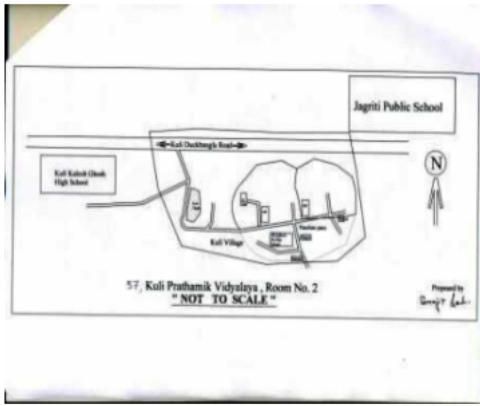

Nazri Naksha