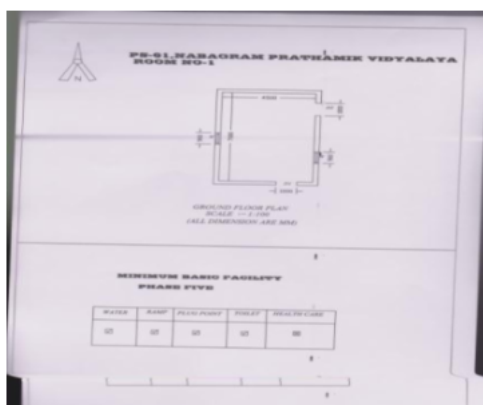

নির্বাচক নিবন্ধন আধিকারিকের স্বাক্ষর

Nazri Naksha

Google Map View

Polling Station Building Front View

Polling Station Front View

Cad View

Key MAP View

1 নাম : স্বপ্না খাতুন স্বামীর নাম: সাগিরুদ্দিন সেখ বাড়ির নং : n0066 বয়স : 38 লিঙ্গ : মহিলা	IJT1403286 ফটো উপলব্ধ	2 নাম : মহঃ মফিজ সেখ পিতার নাম: আব্দুল হামিদ সেখ বাড়ির নং : n0066 বয়স : 38 লিঙ্গ : পুরুষ	GRZ3072824 ফটো উপলব্ধ	3 নাম : তনুজা খাতুন স্বামীর নাম: মহঃ নিজামউদ্দিন বাড়ির নং : n0066 বয়স : 41 লিঙ্গ : মহিলা	IJT0933036 ফটো উপলব্ধ
4 নাম : পিন্ধি খাতুন স্বামীর নাম: হাফিজ সেখ বাড়ির নং : n0066 বয়স : 32 লিঙ্গ : মহিলা	IJT1403278 ফটো উপলব্ধ	5 নাম : রুবিনা বেগম স্বামীর নাম: মোঃ হাবিবুর রহমান বাড়ির নং : n0066 বয়স : 35 লিঙ্গ : মহিলা	IJT1403187 ফটো উপলব্ধ	6 নাম : আব্দুল হামিদ পিতার নাম: আবুল কালাম বাড়ির নং : n0067 বয়স : 58 লিঙ্গ : পুরুষ	GRZ2414829 ফটো উপলব্ধ
7 নাম : ফরিদা ইয়াসমিন স্বামীর নাম: আব্দুল হামিদ বাড়ির নং : n0067 বয়স : 51 লিঙ্গ : মহিলা	HRL1069178 ফটো উপলব্ধ	8 নাম : সাহানা বেগম স্বামীর নাম: মহঃ আবুল হাসানাত বাড়ির নং : n0067 বয়স : 45 লিঙ্গ : মহিলা	GRZ1606722 ফটো উপলব্ধ	9 নাম : মোঃ ওয়াদ আলি শাহ পিতার নাম: মোঃ হেলু শাহ বাড়ির নং : n0070 বয়স : 72 লিঙ্গ : পুরুষ	WB/10/067/027206 ফটো উপলব্ধ
10 নাম : সালেমা বেগম স্বামীর নাম: মোঃ ওয়াদ আলি শাহ বাড়ির নং : n0070 বয়স : 64 লিঙ্গ : মহিলা	GRZ1606128 ফটো উপলব্ধ	11 নাম : আলতা বাবু খাতুন পিতার নাম: ওয়াদ আলি শাহ বাড়ির নং : n0070 বয়স : 40 লিঙ্গ : মহিলা	GRZ3072782 ফটো উপলব্ধ	12 নাম : মনোহারা স্বামীর নাম: ফিরু সেখ বাড়ির নং : n0071 বয়স : 61 লিঙ্গ : মহিলা	IJT1761485 ফটো উপলব্ধ
13 নাম : খোদাবক্স সেখ পিতার নাম: ফিরু সেখ বাড়ির নং : n0071 বয়স : 41 লিঙ্গ : পুরুষ	IJT0859587 ফটো উপলব্ধ	14 নাম : হাফিজা বিবি স্বামীর নাম: আব্দুল কুদ্দুস সেখ বাড়ির নং : n0019 বয়স : 54 লিঙ্গ : মহিলা	WB/10/067/030493 ফটো উপলব্ধ	15 নাম : সাহানারা খাতুন পিতার নাম: মহঃ কুদ্দুস বাড়ির নং : n0019 বয়স : 36 লিঙ্গ : মহিলা	GRZ3278363 ফটো উপলব্ধ
16 নাম : হেরেমা বিবি পিতার নাম: কদর সেখ বাড়ির নং : n0025 বয়স : 37 লিঙ্গ : মহিলা	IJT0932756 ফটো উপলব্ধ	17 নাম : মওলা বক্স সেখ মায়ের নাম: মনোহারা বিবি বাড়ির নং : n0071 বয়স : 40 লিঙ্গ : পুরুষ	IJT0932996 ফটো উপলব্ধ	18 নাম : নেসিনা বিবি স্বামীর নাম: মওলা বক্স সেখ বাড়ির নং : n0071 বয়স : 36 লিঙ্গ : মহিলা	IJT0932988 ফটো উপলব্ধ
19 নাম : মহঃ হাসমত আলি পিতার নাম: মহঃ হাসনাত আলি বাড়ির নং : n0071 বয়স : 30 লিঙ্গ : পুরুষ	IJT1314921 ফটো উপলব্ধ	20 নাম : মহঃ হাসনাত আলি পিতার নাম: মহঃ দাউদ সেখ বাড়ির নং : n0161 বয়স : 59 লিঙ্গ : পুরুষ	IJT1033729 ফটো উপলব্ধ	21 নাম : মলিকা বেগম স্বামীর নাম: মহঃ হাসনাত আলি বাড়ির নং : n0164 বয়স : 58 লিঙ্গ : মহিলা	IJT1072974 ফটো উপলব্ধ
22 নাম : মহম্মদ আলি পিতার নাম: আম্বুল হাদি বাড়ির নং : n0170 বয়স : 45 লিঙ্গ : পুরুষ	GRZ1268721 ফটো উপলব্ধ	23 নাম : চাঁদনিহার বিবি স্বামীর নাম: আম্বুল সেখ বাড়ির নং : n0117 বয়স : 53 লিঙ্গ : মহিলা	GRY2300762 ফটো উপলব্ধ	24 নাম : মোসাঃ রানুয়ারা খাতুন স্বামীর নাম: আব্দুল মান্নান বাড়ির নং : n0127 বয়স : 69 লিঙ্গ : মহিলা	IJT0859231 ফটো উপলব্ধ
25 নাম : জলিল সেখ পিতার নাম: আরশাদ সেখ বাড়ির নং : n0129 বয়স : 57 লিঙ্গ : পুরুষ	IJT0932087 ফটো উপলব্ধ	26 নাম : রেহেনা বিবি স্বামীর নাম: রিফ.ঈ.ক বাড়ির নং : নবগ্রাম বয়স : 37 লিঙ্গ : মহিলা	IJT1083369 ফটো উপলব্ধ	27 নাম : সাগিরা বিবি স্বামীর নাম: সেরেফুল সেখ বাড়ির নং : n0133 বয়স : 33 লিঙ্গ : মহিলা	IJT1166321 ফটো উপলব্ধ
28 নাম : মহঃ আবুল খায়ের পিতার নাম: আব্দুল গফুর বাড়ির নং : n0021 বয়স : 40 লিঙ্গ : পুরুষ	WB/10/067/030484 ফটো উপলব্ধ	29 নাম : মতিউর রহমান সেখ পিতার নাম: ফরমান সেখ বাড়ির নং : n0110 বয়স : 39 লিঙ্গ : পুরুষ	GRY2745206 ফটো উপলব্ধ	30 নাম : রেহেনা খাতুন স্বামীর নাম: সফিকুল ইসলাম বাড়ির নং : n0108 বয়স : 37 লিঙ্গ : মহিলা	IJT0933168 ফটো উপলব্ধ