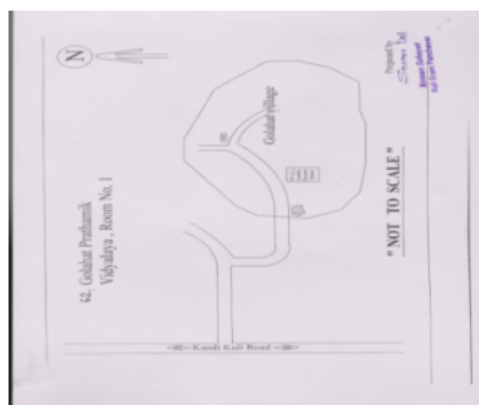

নির্বাচক নিবন্ধন আধিকারিকের স্বাক্ষর

Nazri Naksha

Google Map View

Polling Station Building Front View

Polling Station Front View

Cad View

Key MAP View

1 নাম : নুপুরচন্দ্র অধিকারী পিতার নাম: অম্বুজাফ অধিকারী বাড়ির নং : n0018 বয়স : 64 লিঙ্গ : পুরুষ ফটো উপলব্ধ	WB/10/067/018030	2 নাম : শ্বেতবরনী অধিকারী স্বামীর নাম: নুপুর অধিকারী বাড়ির নং : n0018 বয়স : 56 লিঙ্গ : মহিলা ফটো উপলব্ধ	GRZ1127687	3 নাম : মঙ্গলদীপ অধিকারী পিতার নাম: নুপুর চন্দ্র অধিকারী বাড়ির নং : n0018 বয়স : 30 লিঙ্গ : পুরুষ ফটো উপলব্ধ	IJT1315100
4 নাম : সন্দীপন অধিকারী পিতার নাম: নুপুর চন্দ্র অধিকারী বাড়ির নং : n0018 বয়স : 28 লিঙ্গ : পুরুষ ফটো উপলব্ধ	IJT1470921	5 নাম : উজ্জলকুমার অধিকারী পিতার নাম: কালীকুমার অধিকারী বাড়ির নং : n0001 বয়স : 54 লিঙ্গ : পুরুষ ফটো উপলব্ধ	WB/10/067/018003	6 নাম : মিঠু অধিকারী স্বামীর নাম: উজ্জল কুমার অধিকারী বাড়ির নং : n0001 বয়স : 50 লিঙ্গ : মহিলা ফটো উপলব্ধ	GRZ1127570
7 নাম : হীরা রানী অধিকারী স্বামীর নাম: জিতেন্দ্র কুমার অধিকারী বাড়ির নং : n0002 বয়স : 65 লিঙ্গ : মহিলা ফটো উপলব্ধ	GRZ2756393	8 নাম : রিম্পি অধিকারী স্বামীর নাম: প্রেমানন্দ অধিকারী বাড়ির নং : n0002 বয়স : 38 লিঙ্গ : মহিলা ফটো উপলব্ধ	IJT1084060	9 নাম : অসীম অধিকারী পিতার নাম: নিখিল অধিকারী বাড়ির নং : n0003 বয়স : 71 লিঙ্গ : পুরুষ ফটো উপলব্ধ	IJT1767664
10 নাম : পুষ্পরানী অধিকারী স্বামীর নাম: নগেন্দ্রনাথ অধিকারী বাড়ির নং : n0004 বয়স : 82 লিঙ্গ : মহিলা ফটো উপলব্ধ	WB/10/067/018017	11 নাম : তমাল কৃষ্ণ অধিকারী পিতার নাম: নগেন্দ্রনাথ অধিকারী বাড়ির নং : n0004 বয়স : 59 লিঙ্গ : পুরুষ ফটো উপলব্ধ	IJT2214708	12 নাম : শিলা অধিকারী স্বামীর নাম: তমাল কৃষ্ণ অধিকারী বাড়ির নং : n0004 বয়স : 53 লিঙ্গ : মহিলা ফটো উপলব্ধ	IJT2214690
13 নাম : মন্দিরা মন্ডল স্বামীর নাম: দেবব্রত মন্ডল বাড়ির নং : এন004 বয়স : 32 লিঙ্গ : মহিলা ফটো উপলব্ধ	IJT1968718	14 নাম : প্রেমানন্দ অধিকারী পিতার নাম: জিতেন্দ্র কুমার অধিকারী বাড়ির নং : n0002 বয়স : 43 লিঙ্গ : পুরুষ ফটো উপলব্ধ	GRZ2756401	15 নাম : স্নেহাশিস অধিকারী পিতার নাম: তামাল কৃষ্ণ অধিকারী বাড়ির নং : n0194 বয়স : 27 লিঙ্গ : পুরুষ ফটো উপলব্ধ	IJT1539915
16 নাম : প্রশান্ত ঘোষ পিতার নাম: গৌরচন্দ্র ঘোষ বাড়ির নং : n0119 বয়স : 47 লিঙ্গ : পুরুষ ফটো উপলব্ধ	GRZ2756468	17 নাম : আব্দুদী ঘোষ স্বামীর নাম: জয়গোপাল ঘোষ বাড়ির নং : n0119 বয়স : 50 লিঙ্গ : মহিলা ফটো উপলব্ধ	WB/10/067/018039	18 নাম : জয়গোপাল ঘোষ পিতার নাম: গৌরচন্দ্র ঘোষ বাড়ির নং : n0119 বয়স : 52 লিঙ্গ : পুরুষ ফটো উপলব্ধ	WB/10/067/018038
19 নাম : টোটন ঘোষ পিতার নাম: পূর্ণচন্দ্র ঘোষ বাড়ির নং : n0125 বয়স : 31 লিঙ্গ : পুরুষ ফটো উপলব্ধ	IJT1240910	20 নাম : প্রসেনজিৎ ঘোষ পিতার নাম: বামচরন ঘোষ বাড়ির নং : n0124 বয়স : 34 লিঙ্গ : পুরুষ ফটো উপলব্ধ	IJT1084276	21 নাম : সৌমেন ঘোষ পিতার নাম: বামাচরন ঘোষ বাড়ির নং : n0124 বয়স : 31 লিঙ্গ : পুরুষ ফটো উপলব্ধ	IJT1240894
22 নাম : রিঙ্কু মণ্ডল(ঘোষ) স্বামীর নাম: চিন্ময় ঘোষ বাড়ির নং : n0122 বয়স : 34 লিঙ্গ : মহিলা ফটো উপলব্ধ	IJT1084268	23 নাম : সান্ধীগোপাল ঘোষ পিতার নাম: অশ্বিনী ঘোষ বাড়ির নং : n0122 বয়স : 71 লিঙ্গ : পুরুষ ফটো উপলব্ধ	WB/10/067/018052	24 নাম : সুভদ্রা ঘোষ স্বামীর নাম: কাশীনাথ ঘোষ বাড়ির নং : n0121 বয়স : 59 লিঙ্গ : মহিলা ফটো উপলব্ধ	GRZ1127133
25 নাম : প্রিয়ব্রত ঘোষ পিতার নাম: রবীন্দ্রনাথ ঘোষ বাড়ির নং : n0120 বয়স : 30 লিঙ্গ : পুরুষ ফটো উপলব্ধ	IJT1315126	26 নাম : অমৃতগোপাল ঘোষ পিতার নাম: সূর্যনারায়ন ঘোষ বাড়ির নং : n0120 বয়স : 63 লিঙ্গ : পুরুষ ফটো উপলব্ধ	WB/10/067/018041	27 নাম : বিশ্বনাথ ঘোষ পিতার নাম: অশ্বিনী ঘোষ বাড়ির নং : n0117 বয়স : 62 লিঙ্গ : পুরুষ ফটো উপলব্ধ	WB/10/067/018050
28 নাম : উষারানী ঘোষ স্বামীর নাম: বিশ্বনাথ ঘোষ বাড়ির নং : n0117 বয়স : 56 লিঙ্গ : মহিলা ফটো উপলব্ধ	WB/10/067/018051	29 নাম : বালক ঘোষ পিতার নাম: বিশ্বনাথ ঘোষ বাড়ির নং : n0117 বয়স : 31 লিঙ্গ : পুরুষ ফটো উপলব্ধ	IJT1240886	30 নাম : গৌরচন্দ্র ঘোষ পিতার নাম: শিবপদ ঘোষ বাড়ির নং : n0119 বয়স : 78 লিঙ্গ : পুরুষ ফটো উপলব্ধ	WB/10/067/018036