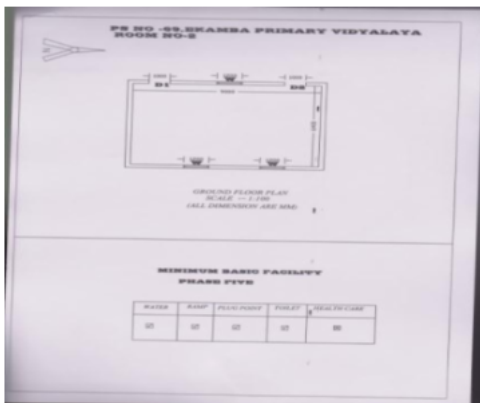

নির্বাচক নিবন্ধন আধিকারিকের স্বাক্ষর

Nazri Naksha

Google Map View

Polling Station Building Front View

Polling Station Front View

Cad View

Key MAP View

1 নাম : মহিআলম পিতার নাম: উমরআহিয়া বাড়ির নং : n0050 বয়স : 52 লিঙ্গ : পুরুষ ফটো উপলব্ধ	WB/10/067/009268	2 নাম : সামসুল আলম পিতার নাম: উমর আহিয়া বাড়ির নং : n0050 বয়স : 47 লিঙ্গ : পুরুষ ফটো উপলব্ধ	GRZ2752624	3 নাম : জাহাঙ্গীর আলম পিতার নাম: উমর আহিয়া বাড়ির নং : n0050 বয়স : 39 লিঙ্গ : পুরুষ ফটো উপলব্ধ	IJT0254094
4 নাম : সাহা আলম পিতার নাম: উমর আহিয়া বাড়ির নং : n0050 বয়স : 36 লিঙ্গ : পুরুষ ফটো উপলব্ধ	IJT0254102	5 নাম : আনেসাবিবি স্বামীর নাম: মীর মজিবর আলি বাড়ির নং : n0072 বয়স : 71 লিঙ্গ : মহিলা	GRZ1220342	6 নাম : আব্বাক্কর সেখ পিতার নাম: আক্তার সেখ বাড়ির নং : n0085 বয়স : 57 লিঙ্গ : পুরুষ ফটো উপলব্ধ	GRZ2751691
7 নাম : রেফ্ট মির্জা পিতার নাম: ফজলে রফিক মির্জা বাড়ির নং : n0152 বয়স : 57 লিঙ্গ : পুরুষ ফটো উপলব্ধ	GRZ3127693	8 নাম : তাজউদ্দিন মির্জা পিতার নাম: রেফ্ট মির্জা বাড়ির নং : n0152 বয়স : 57 লিঙ্গ : পুরুষ ফটো উপলব্ধ	IJT1317734	9 নাম : মহর সেখ পিতার নাম: দুলাল সেখ বাড়ির নং : n0145 বয়স : 55 লিঙ্গ : পুরুষ ফটো উপলব্ধ	WB/10/067/024252
10 নাম : আব্দুল কুদ্দুস আলি পিতার নাম: জোয়াদ আলি বাড়ির নং : n0094 বয়স : 63 লিঙ্গ : পুরুষ ফটো উপলব্ধ	WB/10/067/009249	11 নাম : কনেজা বিবি স্বামীর নাম: আব্দুল কুদ্দুস আলী বাড়ির নং : n0094 বয়স : 56 লিঙ্গ : মহিলা	WB/10/067/009250	12 নাম : রেজাউল খায়ের পিতার নাম: ভুলুন সেখ বাড়ির নং : n0101 বয়স : 66 লিঙ্গ : পুরুষ ফটো উপলব্ধ	GRZ1220813
13 নাম : চান্নিহার বিবি স্বামীর নাম: রেজাউল খায়ের বাড়ির নং : n0101 বয়স : 61 লিঙ্গ : মহিলা ফটো উপলব্ধ	IJT2206514	14 নাম : রাজু সেখ পিতার নাম: রেজাউল খায়ের বাড়ির নং : n0101 বয়স : 40 লিঙ্গ : পুরুষ ফটো উপলব্ধ	GRZ3219243	15 নাম : রেহেনা বেগম স্বামীর নাম: আব্দুল তহিদ বাড়ির নং : n0103 বয়স : 76 লিঙ্গ : মহিলা ফটো উপলব্ধ	WB/10/067/009283
16 নাম : মনিরুজ্জামান পিতার নাম: আব্দুল তহিদ বাড়ির নং : n0103 বয়স : 54 লিঙ্গ : পুরুষ ফটো উপলব্ধ	WB/10/067/009284	17 নাম : হাসানুর জামান পিতার নাম: আব্দুল তহিদ বাড়ির নং : n0103 বয়স : 52 লিঙ্গ : পুরুষ ফটো উপলব্ধ	WB/10/067/009285	18 নাম : মহাঃ কামরেজ্জামান পিতার নাম: আব্দুল তহিদ বাড়ির নং : n0103 বয়স : 43 লিঙ্গ : পুরুষ ফটো উপলব্ধ	GRZ1605641
19 নাম : সুলতানা পারভিন স্বামীর নাম: মহাঃ কামরেজ্জামান বাড়ির নং : n0103 বয়স : 35 লিঙ্গ : মহিলা ফটো উপলব্ধ	IJT1405109	20 নাম : তুহিনা খাতুন পিতার নাম: আব্দুল তহিদ বাড়ির নং : n0103 বয়স : 34 লিঙ্গ : মহিলা ফটো উপলব্ধ	IJT1086735	21 নাম : আলাউদ্দিন সেখ পিতার নাম: সামসুদ্দিন সেখ বাড়ির নং : n0063 বয়স : 43 লিঙ্গ : পুরুষ ফটো উপলব্ধ	GRZ2751311
22 নাম : কলিমুদ্দিন সেখ পিতার নাম: মিরাজ সেখ বাড়ির নং : n0067 বয়স : 40 লিঙ্গ : পুরুষ ফটো উপলব্ধ	GRZ3219250	23 নাম : নূরবান্নুবিবি স্বামীর নাম: মীর রহমত আলী বাড়ির নং : n0067 বয়স : 59 লিঙ্গ : মহিলা ফটো উপলব্ধ	WB/10/067/009196	24 নাম : রহিমা খাতুন স্বামীর নাম: মোঃ রবিউল হক বাড়ির নং : n0067 বয়স : 36 লিঙ্গ : মহিলা ফটো উপলব্ধ	IJT0937250
25 নাম : মহঃ সাজাহান পিতার নাম: জিগোর হোসেন বাড়ির নং : n0069 বয়স : 71 লিঙ্গ : পুরুষ ফটো উপলব্ধ	IJT1317809	26 নাম : আলিমুর্জ্জা সেখ পিতার নাম: শাহজাহান সেখ বাড়ির নং : n0069 বয়স : 48 লিঙ্গ : পুরুষ ফটো উপলব্ধ	IJT1383702	27 নাম : তেহেদাবিবি স্বামীর নাম: দুলাল সেখ বাড়ির নং : n0160 বয়স : 57 লিঙ্গ : মহিলা ফটো উপলব্ধ	WB/10/067/012475
28 নাম : সেখ সাহাজামাল পিতার নাম: লুৎফল হক বাড়ির নং : n0163 বয়স : 58 লিঙ্গ : পুরুষ ফটো উপলব্ধ	WB/10/067/012708	29 নাম : মীর রেজাউল আলী পিতার নাম: মীর নিজামত আলী বাড়ির নং : n0041 বয়স : 30 লিঙ্গ : পুরুষ ফটো উপলব্ধ	IJT1317585	30 নাম : লখিফা বিবি স্বামীর নাম: মীর দুরআলি বাড়ির নং : n0070 বয়স : 66 লিঙ্গ : মহিলা ফটো উপলব্ধ	WB/10/067/009191