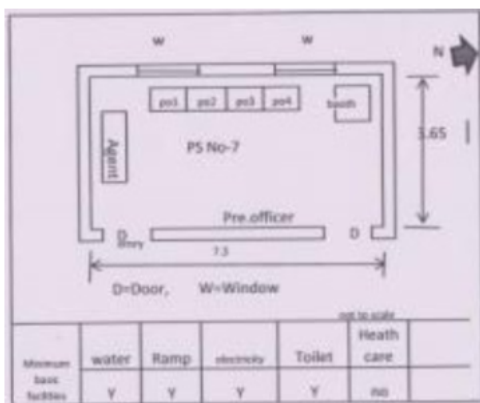

নির্বাচক নিবন্ধন আধিকারিকের স্বাক্ষর

Nazri Naksha

Google Map View

Polling Station Building Front View

Polling Station Front View

Cad View

Key MAP View

1 নাম : সুরত অধীকারী পিতার নাম: উৎপল অধীকারী বাড়ির নং : n0158 বয়স : 26 লিঙ্গ : পুরুষ	IJT1588094 ফটো উপলব্ধ	2 নাম : রাজু গড়াই পিতার নাম: সুশান্ত গড়াই বাড়ির নং : এন0021 বয়স : 23 লিঙ্গ : পুরুষ	IJT1969906 ফটো উপলব্ধ	3 নাম : তনুশ্রী বাপ্দী স্বামীর নাম: সুরত বাপ্দী বাড়ির নং : এন0033 বয়স : 23 লিঙ্গ : মহিলা	IJT1969922 ফটো উপলব্ধ
4 নাম : পূজা গড়াই পিতার নাম: প্রশান্ত গড়াই বাড়ির নং : এন0021 বয়স : 24 লিঙ্গ : মহিলা	IJT1969948 ফটো উপলব্ধ	5 নাম : তাপস গড়াই পিতার নাম: নন্দ গড়াই বাড়ির নং : n0033 বয়স : 44 লিঙ্গ : পুরুষ	GRZ2798577 ফটো উপলব্ধ	6 নাম : রাধরানী গড়াই স্বামীর নাম: তাপস গড়াই বাড়ির নং : n0033 বয়স : 42 লিঙ্গ : মহিলা	GRZ2798585 ফটো উপলব্ধ
7 নাম : তপন গড়াই পিতার নাম: নন্দ গড়াই বাড়ির নং : n0033 বয়স : 35 লিঙ্গ : পুরুষ	IJT0899047 ফটো উপলব্ধ	8 নাম : ছবি গড়াই স্বামীর নাম: তপন গড়াই বাড়ির নং : n0033 বয়স : 38 লিঙ্গ : মহিলা	IJT1152438 ফটো উপলব্ধ	9 নাম : ক্ষুদিরাম গড়াই পিতার নাম: পাগল গড়াই বাড়ির নং : n0021 বয়স : 73 লিঙ্গ : পুরুষ	WB/10/067/099002 ফটো উপলব্ধ
10 নাম : কনকা গড়াই স্বামীর নাম: ক্ষুদিরাম গড়াই বাড়ির নং : n0021 বয়স : 68 লিঙ্গ : মহিলা	WB/10/067/099003 ফটো উপলব্ধ	11 নাম : প্রশান্ত গড়াই পিতার নাম: ক্ষুদিরাম গড়াই বাড়ির নং : n0021 বয়স : 47 লিঙ্গ : পুরুষ	WB/10/067/099006 ফটো উপলব্ধ	12 নাম : সুশান্ত গড়াই পিতার নাম: ক্ষুদিরাম গড়াই বাড়ির নং : n0021 বয়স : 47 লিঙ্গ : পুরুষ	GRZ2798536 ফটো উপলব্ধ
13 নাম : রাজেশ্বরী গড়াই স্বামীর নাম: সুশান্ত গড়াই বাড়ির নং : n0021 বয়স : 41 লিঙ্গ : মহিলা	GRZ2798544 ফটো উপলব্ধ	14 নাম : মিঠু গড়াই স্বামীর নাম: প্রশান্ত গড়াই বাড়ির নং : n0021 বয়স : 43 লিঙ্গ : মহিলা	GRZ2798551 ফটো উপলব্ধ	15 নাম : হেমন্ত গরাই পিতার নাম: ক্ষুদিরাম গরাই বাড়ির নং : n0021 বয়স : 43 লিঙ্গ : পুরুষ	GRZ2798569 ফটো উপলব্ধ
16 নাম : পিঙ্কি গড়াই (সাহা) স্বামীর নাম: হেমন্ত গড়াই বাড়ির নং : n0021 বয়স : 32 লিঙ্গ : মহিলা	IJT1223346 ফটো উপলব্ধ	17 নাম : নন্দ গড়াই পিতার নাম: পাগল গড়াই বাড়ির নং : n0033 বয়স : 65 লিঙ্গ : পুরুষ	WB/10/067/099004 ফটো উপলব্ধ	18 নাম : শঙ্করী গড়াই স্বামীর নাম: নন্দ গড়াই বাড়ির নং : n0033 বয়স : 55 লিঙ্গ : মহিলা	WB/10/067/099005 ফটো উপলব্ধ
19 নাম : আশুমনি ঘোষ স্বামীর নাম: বিমল ঘোষ বাড়ির নং : এন0060 বয়স : 26 লিঙ্গ : মহিলা	IJT1970185 ফটো উপলব্ধ	20 নাম : অনুসূয়া চক্রবর্তী স্বামীর নাম: অভিজিৎ চক্রবর্তী বাড়ির নং : এন0055 বয়স : 26 লিঙ্গ : মহিলা	IJT1970169 ফটো উপলব্ধ	21 নাম : তন্ময় চক্রবর্তী পিতার নাম: গৌতম চক্রবর্তী বাড়ির নং : N0024 বয়স : 36 লিঙ্গ : পুরুষ	IJT0902544 ফটো উপলব্ধ
22 নাম : রাখী মন্ডল চক্রবর্তী স্বামীর নাম: গোপীনাথ চক্রবর্তী বাড়ির নং : এন0165 বয়স : 22 লিঙ্গ : মহিলা	IJT2105815 ফটো উপলব্ধ	23 নাম : গোপিনাথ চক্রবর্তী পিতার নাম: টুটুল চক্রবর্তী বাড়ির নং : N0165 বয়স : 25 লিঙ্গ : পুরুষ	IJT1837939 ফটো উপলব্ধ	24 নাম : মুনমুন চ্যাট্টা চক্রবর্তী স্বামীর নাম: বুদ্ধদেব চক্রবর্তী বাড়ির নং : এন0035 বয়স : 40 লিঙ্গ : মহিলা	IJT1706308 ফটো উপলব্ধ
25 নাম : সন্দীপন চক্রবর্তী পিতার নাম: সমির চক্রবর্তী বাড়ির নং : এন0071 বয়স : 23 লিঙ্গ : পুরুষ	IJT1969880 ফটো উপলব্ধ	26 নাম : বাসন্তি চক্রবর্তী স্বামীর নাম: মনমোহন চক্রবর্তী বাড়ির নং : n0035 বয়স : 67 লিঙ্গ : মহিলা	WB/10/067/099189 ফটো উপলব্ধ	27 নাম : জয়দেব চক্রবর্তী পিতার নাম: মনমোহন চক্রবর্তী বাড়ির নং : n0035 বয়স : 47 লিঙ্গ : পুরুষ	WB/10/067/099191 ফটো উপলব্ধ
28 নাম : বুদ্ধদেব চক্রবর্তী পিতার নাম: মনমোহন চক্রবর্তী বাড়ির নং : n0035 বয়স : 44 লিঙ্গ : পুরুষ	GRZ1607845 ফটো উপলব্ধ	29 নাম : পলি চক্রবর্তী স্বামীর নাম: জয়দেব চক্রবর্তী বাড়ির নং : n0035 বয়স : 38 লিঙ্গ : মহিলা	GRZ3226735 ফটো উপলব্ধ	30 নাম : প্রতীমা চট্টোপাধ্যায় স্বামীর নাম: সুনীল চট্টোপাধ্যায় বাড়ির নং : n0024 বয়স : 64 লিঙ্গ : মহিলা	WB/10/067/099019 ফটো উপলব্ধ