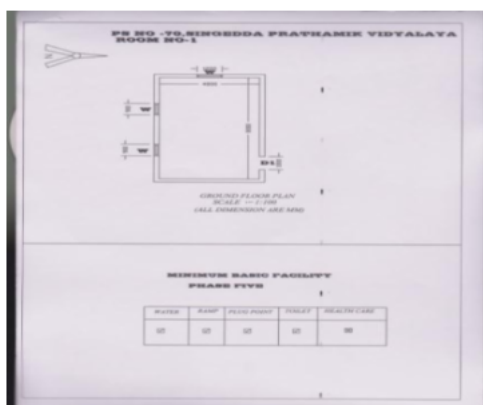

নির্বাচক নিবন্ধন আধিকারিকের স্বাক্ষর

Nazri Naksha

Google Map View

Polling Station Building Front View

Polling Station Front View

Cad View

Key MAP View

1 নাম : মুনমুন দাস পিতার নাম: মেঘনাথ বাগ্দী বাড়ির নং : N0101 বয়স : 27 লিঙ্গ : মহিলা	IJT1836642 ফটো উপলব্ধ	2 নাম : মাধবচন্দ্র দাস পিতার নাম: জয়দেব দাস বাড়ির নং : n0005 বয়স : 54 লিঙ্গ : পুরুষ	WB/10/067/009386 ফটো উপলব্ধ	3 নাম : সুপ্রিয়া দাস স্বামীর নাম: অমৃত দাস বাড়ির নং : N0003 বয়স : 32 লিঙ্গ : মহিলা	IJT1597848 ফটো উপলব্ধ
4 নাম : বাবুরাম দাস পিতার নাম: নীলমাধব দাস বাড়ির নং : N0005 বয়স : 26 লিঙ্গ : পুরুষ	IJT1597731 ফটো উপলব্ধ	5 নাম : মেনকা দাস স্বামীর নাম: যশ্চরন দাস বাড়ির নং : n0002 বয়স : 56 লিঙ্গ : মহিলা	WB/10/067/009390 ফটো উপলব্ধ	6 নাম : অর্জুন দাস পিতার নাম: যশ্চরন দাস বাড়ির নং : n0002 বয়স : 42 লিঙ্গ : পুরুষ	GRZ3219342 ফটো উপলব্ধ
7 নাম : মামনী দাস স্বামীর নাম: অর্জুন দাস বাড়ির নং : n0002 বয়স : 35 লিঙ্গ : মহিলা	IJT1317932 ফটো উপলব্ধ	8 নাম : ভীমচন্দ্র দাস (বৈরাগ্য) পিতার নাম: যশ্চরন দাস (বৈরাগ্য) বাড়ির নং : n0002 বয়স : 42 লিঙ্গ : পুরুষ	GRZ3127719 ফটো উপলব্ধ	9 নাম : চম্পারানী দাস স্বামীর নাম: ভীমচন্দ্র দাস বাড়ির নং : n0002 বয়স : 36 লিঙ্গ : মহিলা	IJT1168921 ফটো উপলব্ধ
10 নাম : অশোক দাস পিতার নাম: দুর্কড়ি দাস বাড়ির নং : n0003 বয়স : 59 লিঙ্গ : পুরুষ	GRZ2751931 ফটো উপলব্ধ	11 নাম : জয়ন্তী দাস স্বামীর নাম: অশোক দাস বাড়ির নং : n0003 বয়স : 55 লিঙ্গ : মহিলা	IJT2163558 ফটো উপলব্ধ	12 নাম : অমৃত দাস পিতার নাম: অশোক দাস বাড়ির নং : n0003 বয়স : 32 লিঙ্গ : পুরুষ	IJT1317940 ফটো উপলব্ধ
13 নাম : উপানন্দ দাস পিতার নাম: দুর্কড়ি দাস বাড়ির নং : n0004 বয়স : 36 লিঙ্গ : পুরুষ	IJT1168939 ফটো উপলব্ধ	14 নাম : জয়ন্তী দাস স্বামীর নাম: উপানন্দ দাস বাড়ির নং : n0004 বয়স : 37 লিঙ্গ : মহিলা	IJT1168947 ফটো উপলব্ধ	15 নাম : দেবযানী দাস স্বামীর নাম: মাধবচন্দ্র দাস বাড়ির নং : n0005 বয়স : 50 লিঙ্গ : মহিলা	WB/10/067/009387 ফটো উপলব্ধ
16 নাম : বুদ্ধদেব দাস পিতার নাম: মাধবচন্দ্র দাস বাড়ির নং : n0005 বয়স : 31 লিঙ্গ : পুরুষ	IJT1242809 ফটো উপলব্ধ	17 নাম : মিতালী দাস মায়ের নাম: বুদ্ধদেব দাস বাড়ির নং : n0145 বয়স : 34 লিঙ্গ : মহিলা	IJT0953042 ফটো উপলব্ধ	18 নাম : কিরণ চন্দ্র দেবনাথ পিতার নাম: চন্দ্র শেখর দেবনাথ বাড়ির নং : N0068 বয়স : 24 লিঙ্গ : পুরুষ	IJT1836139 ফটো উপলব্ধ
19 নাম : রায়কমল পাল স্বামীর নাম: গোলবদন পাল বাড়ির নং : n0008 বয়স : 67 লিঙ্গ : মহিলা	GRZ2751949 ফটো উপলব্ধ	20 নাম : চাঁদবদন পাল পিতার নাম: সুদর্শন পাল বাড়ির নং : n0008 বয়স : 59 লিঙ্গ : পুরুষ	WB/10/067/009391 ফটো উপলব্ধ	21 নাম : বন্দনা পাল স্বামীর নাম: চাঁদবদন পাল বাড়ির নং : n0008 বয়স : 55 লিঙ্গ : মহিলা	WB/10/067/009392 ফটো উপলব্ধ
22 নাম : সুব্রত পাল পিতার নাম: চাঁদবদন পাল বাড়ির নং : n0008 বয়স : 33 লিঙ্গ : পুরুষ	IJT1168954 ফটো উপলব্ধ	23 নাম : দেবব্রত পাল পিতার নাম: চাঁদ বদন পাল বাড়ির নং : n0008 বয়স : 37 লিঙ্গ : পুরুষ	GRZ3276755 ফটো উপলব্ধ	24 নাম : প্রিয়ান্বিতা ঘোষ (পাল) স্বামীর নাম: দেবব্রত পাল বাড়ির নং : n0008 বয়স : 31 লিঙ্গ : মহিলা	IJT1317957 ফটো উপলব্ধ
25 নাম : প্রিয়া পাল স্বামীর নাম: সুব্রত পাল বাড়ির নং : এন0008 বয়স : 26 লিঙ্গ : মহিলা	IJT1703297 ফটো উপলব্ধ	26 নাম : শিশির বাগদি পিতার নাম: শুশেন বাগদি বাড়ির নং : n0022 বয়স : 46 লিঙ্গ : পুরুষ	GRZ2752079 ফটো উপলব্ধ	27 নাম : অর্ডিজিৎ বাগদী পিতার নাম: সুকেন বাগদী বাড়ির নং : এন0029 বয়স : 22 লিঙ্গ : পুরুষ	IJT2105799 ফটো উপলব্ধ
28 নাম : অরুণ কুমার বাগদী পিতার নাম: অপেন বাগদী বাড়ির নং : এন0029 বয়স : 21 লিঙ্গ : পুরুষ	IJT2105658 ফটো উপলব্ধ	29 নাম : কৌশিক বাগদী পিতার নাম: শিশীর বাগদী বাড়ির নং : এন0022 বয়স : 22 লিঙ্গ : পুরুষ	IJT2103588 ফটো উপলব্ধ	30 নাম : ছয়ারানী বাগদি স্বামীর নাম: অশিনী বাগদী বাড়ির নং : n0029 বয়স : 79 লিঙ্গ : মহিলা	IJT2143873 ফটো উপলব্ধ