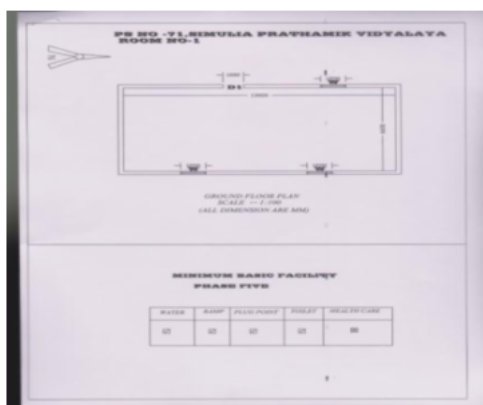

নির্বাচক নিবন্ধন আধিকারিকের স্বাক্ষর

Nazri Naksha

Google Map View

Polling Station Building Front View

Polling Station Front View

Cad View

Key MAP View

1 নাম : জুয়াদ সেখ পিতার নাম: আক্তার সেখ বাড়ির নং : n0073 বয়স : 37 লিঙ্গ : পুরুষ	IJT0938282 ফটো উপলব্ধ	2 নাম : লালবানু খাতুন (বিবি) স্বামীর নাম: জুয়াদ সেখ বাড়ির নং : n0073 বয়স : 34 লিঙ্গ : মহিলা	IJT1087931 ফটো উপলব্ধ	3 নাম : মুস্তাকিম রহমান পিতার নাম: রফিক সেখ বাড়ির নং : n0207 বয়স : 40 লিঙ্গ : পুরুষ	IJT1088459 ফটো উপলব্ধ
4 নাম : হেমন্ত বাগ্দী পিতার নাম: জয়দেব বাগ্দী বাড়ির নং : n0207 বয়স : 30 লিঙ্গ : পুরুষ	IJT1318260 ফটো উপলব্ধ	5 নাম : কিসমত মিঞা পিতার নাম: আতাউর রফিক মিঞা বাড়ির নং : n0246 বয়স : 39 লিঙ্গ : পুরুষ	GRZ3070521 ফটো উপলব্ধ	6 নাম : বাকেরা বেগম স্বামীর নাম: আতাউর রফিক বাড়ির নং : n0246 বয়স : 65 লিঙ্গ : মহিলা	WB/10/067/003058 ফটো উপলব্ধ
7 নাম : তুতা সেখ পিতার নাম: কালাম সেখ বাড়ির নং : n0239 বয়স : 29 লিঙ্গ : পুরুষ	IJT1405398 ফটো উপলব্ধ	8 নাম : হাবিবা বিবি স্বামীর নাম: কিসমত সেখ বাড়ির নং : n0239 বয়স : 31 লিঙ্গ : মহিলা	IJT1318443 ফটো উপলব্ধ	9 নাম : কিসমত সেখ পিতার নাম: কালাম সেখ বাড়ির নং : n0239 বয়স : 40 লিঙ্গ : পুরুষ	IJT0263202 ফটো উপলব্ধ
10 নাম : কালাম সেখ পিতার নাম: বাবুজান সেখ বাড়ির নং : n0239 বয়স : 66 লিঙ্গ : পুরুষ	WB/10/067/003314 ফটো উপলব্ধ	11 নাম : খাদিজা সুলতানা পিতার নাম: বদরুদ্দিন আহমেদ বাড়ির নং : n0239 বয়স : 34 লিঙ্গ : মহিলা	IJT0939298 ফটো উপলব্ধ	12 নাম : জসিমউদ্দিন আহমেদ পিতার নাম: বদরুদ্দিন আহমেদ বাড়ির নং : n0239 বয়স : 34 লিঙ্গ : পুরুষ	IJT1088533 ফটো উপলব্ধ
13 নাম : বদরুদ্দিন আহমেদ পিতার নাম: মহঃ নেওয়াজ বাড়ির নং : n0239 বয়স : 70 লিঙ্গ : পুরুষ	GRZ0020172 ফটো উপলব্ধ	14 নাম : বুলাই বিবি পিতার নাম: মহঃ নেওয়াজ সেখ বাড়ির নং : n0239 বয়স : 81 লিঙ্গ : মহিলা	GRZ2403871 ফটো উপলব্ধ	15 নাম : মহঃবুলবুল সেখ পিতার নাম: ইদ্রিশ সেখ বাড়ির নং : n0097 বয়স : 50 লিঙ্গ : পুরুষ	GRZ2402618 ফটো উপলব্ধ
16 নাম : সালাউদ্দিন সেখ পিতার নাম: মহঃ ইদ্রিশ সেখ বাড়ির নং : n0097 বয়স : 57 লিঙ্গ : পুরুষ	WB/10/067/000565 ফটো উপলব্ধ	17 নাম : সাদেক সেখ পিতার নাম: ইদ্রিশ সেখ বাড়ির নং : n0097 বয়স : 41 লিঙ্গ : পুরুষ	GRZ3070398 ফটো উপলব্ধ	18 নাম : চাঁদ মহাম্মদ মায়ের নাম: সালেহার বিবি বাড়ির নং : n0097 বয়স : 38 লিঙ্গ : পুরুষ	IJT0937862 ফটো উপলব্ধ
19 নাম : রিপন সেখ মায়ের নাম: সালেহার বিবি বাড়ির নং : n0097 বয়স : 35 লিঙ্গ : পুরুষ	IJT0937854 ফটো উপলব্ধ	20 নাম : মহঃআলাউদ্দিন সেখ পিতার নাম: ইদ্রিশ সেখ বাড়ির নং : n0097 বয়স : 51 লিঙ্গ : পুরুষ	GRZ2402600 ফটো উপলব্ধ	21 নাম : আতাউর রফিক পিতার নাম: আব্দুর রেকিব বাড়ির নং : n0246 বয়স : 65 লিঙ্গ : পুরুষ	IJT1782994 ফটো উপলব্ধ
22 নাম : আয়েসা খাতুন পিতার নাম: মহঃ মুরশেদ আলি বাড়ির নং : n0202 বয়স : 34 লিঙ্গ : মহিলা	IJT1318526 ফটো উপলব্ধ	23 নাম : বাবলি খাতুন স্বামীর নাম: তুতা সেখ বাড়ির নং : N0239 বয়স : 26 লিঙ্গ : মহিলা	IJT1838036 ফটো উপলব্ধ	24 নাম : ইমামুল হোসেন পিতার নাম: মহঃ নাসরুল হোসেন বাড়ির নং : n0247 বয়স : 46 লিঙ্গ : পুরুষ	IJT1768902 ফটো উপলব্ধ
25 নাম : আনার কলি স্বামীর নাম: রবিউদ্দিন আহমেদ বাড়ির নং : n0239 বয়স : 54 লিঙ্গ : মহিলা	IJT1087683 ফটো উপলব্ধ	26 নাম : সেখ মাইনুল হাসান পিতার নাম: মহঃ মুরসেদ আলি বাড়ির নং : N0202 বয়স : 25 লিঙ্গ : পুরুষ	IJT1644665 ফটো উপলব্ধ	27 নাম : সাগিরউদ্দিন আহমেদ পিতার নাম: বদরুদ্দিন আহমেদ বাড়ির নং : n0239 বয়স : 37 লিঙ্গ : পুরুষ	IJT0861476 ফটো উপলব্ধ
28 নাম : পাপিয়া বিবি স্বামীর নাম: কাজল মিঞা বাড়ির নং : n0246 বয়স : 44 লিঙ্গ : মহিলা	GRZ2749208 ফটো উপলব্ধ	29 নাম : সেখ নাসিরউদ্দিন পিতার নাম: মহঃ জিয়াউদ্দিন সেখ বাড়ির নং : n0249 বয়স : 64 লিঙ্গ : পুরুষ	IJT1908169 ফটো উপলব্ধ	30 নাম : রসিদা বিবি স্বামীর নাম: মহঃ মুরশেদ আলি বাড়ির নং : n0202 বয়স : 63 লিঙ্গ : মহিলা	GRZ1157031 ফটো উপলব্ধ