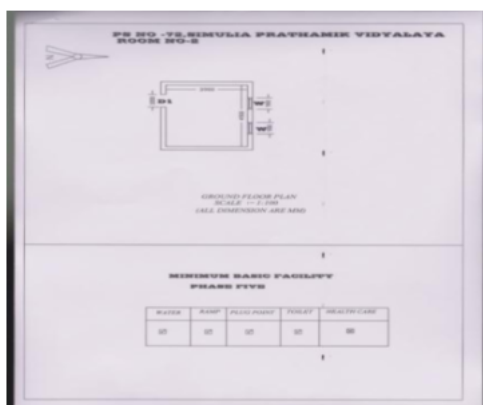

নির্বাচক নিবন্ধন আধিকারিকের স্বাক্ষর

Nazri Naksha

Google Map View

Polling Station Building Front View

Polling Station Front View

Cad View

Key MAP View

1 নাম : সাফেরা বিবি স্বামীর নাম: লালল সেখ বাড়ির নং : এন00 বয়স : 34 লিঙ্গ : মহিলা	IJT1156579 ফটো উপলব্ধ	2 নাম : খাইরুল ইসলাম পিতার নাম: আনারুল ইসলাম বাড়ির নং : n0139 বয়স : 30 লিঙ্গ : পুরুষ	IJT1318708 ফটো উপলব্ধ	3 নাম : রেহেনা বিবি স্বামীর নাম: আইনাল সেখ বাড়ির নং : n0140 বয়স : 30 লিঙ্গ : মহিলা	IJT0939132 ফটো উপলব্ধ
4 নাম : পারভিনা বিবি স্বামীর নাম: তুফান সেখ বাড়ির নং : n0089 বয়স : 31 লিঙ্গ : মহিলা	IJT1473263 ফটো উপলব্ধ	5 নাম : আরব আলি পিতার নাম: মহাঃ আইনাল সেখ বাড়ির নং : n0089 বয়স : 29 লিঙ্গ : পুরুষ	IJT1473297 ফটো উপলব্ধ	6 নাম : চায়না বিবি স্বামীর নাম: কালু সেখ বাড়ির নং : n0231 বয়স : 53 লিঙ্গ : মহিলা	WB/10/067/402081 ফটো উপলব্ধ
7 নাম : মহাঃ শাদেক হোসেন পিতার নাম: মহাঃ সানোয়ার হোসেন বাড়ির নং : n0018 বয়স : 39 লিঙ্গ : পুরুষ	GRZ3070463 ফটো উপলব্ধ	8 নাম : মহাঃ শাহিম হোসেন পিতার নাম: মহাঃ সানোয়ার হোসেন বাড়ির নং : n0018 বয়স : 31 লিঙ্গ : পুরুষ	IJT1243294 ফটো উপলব্ধ	9 নাম : মহাঃ শাদাম হোসেন পিতার নাম: মহাঃ সানোয়ার হোসেন বাড়ির নং : n0018 বয়স : 31 লিঙ্গ : পুরুষ	IJT1243286 ফটো উপলব্ধ
10 নাম : নাজনিন পারভিন স্বামীর নাম: মহাঃ শরিফুল হক বাড়ির নং : n0016 বয়স : 34 লিঙ্গ : মহিলা	IJT1243278 ফটো উপলব্ধ	11 নাম : মহাঃ সামসুজ্জামান হক পিতার নাম: মহাঃ নুরুজ্জামান বাড়ির নং : n0016 বয়স : 29 লিঙ্গ : পুরুষ	IJT1405828 ফটো উপলব্ধ	12 নাম : মোসাম্মাত হাসনোয়ারা বেগম স্বামীর নাম: মহাঃ সানোয়ার হোসেন বাড়ির নং : n0018 বয়স : 64 লিঙ্গ : মহিলা	WB/10/067/000598 ফটো উপলব্ধ
13 নাম : মহাঃ শাহিদ হোসেন পিতার নাম: মহাঃ সানোয়ার হোসেন বাড়ির নং : n0018 বয়স : 42 লিঙ্গ : পুরুষ	GRZ2402824 ফটো উপলব্ধ	14 নাম : আলী রোজিনা খাতুন স্বামীর নাম: মহাঃ শাহিদ হোসেন বাড়ির নং : n0018 বয়স : 37 লিঙ্গ : মহিলা	IJT1406057 ফটো উপলব্ধ	15 নাম : মহাঃ আজিমল হোসেন পিতার নাম: মহাঃ নসিবল হোসেন বাড়ির নং : n0015 বয়স : 61 লিঙ্গ : পুরুষ	WB/10/067/000612 ফটো উপলব্ধ
16 নাম : মেহেরনীগার খাতুন স্বামীর নাম: মহাঃ আজিমল হোসেন বাড়ির নং : n0015 বয়স : 50 লিঙ্গ : মহিলা	GRZ2748630 ফটো উপলব্ধ	17 নাম : আসরাফুল ইসলাম পিতার নাম: মহম্মাদ কদম রসুল বাড়ির নং : n0146 বয়স : 54 লিঙ্গ : পুরুষ	IJT1088277 ফটো উপলব্ধ	18 নাম : মৌসুমী বেগম স্বামীর নাম: আজিবর রহমান বাড়ির নং : n0142 বয়স : 39 লিঙ্গ : মহিলা	IJT0939645 ফটো উপলব্ধ
19 নাম : আজিবর রহমান পিতার নাম: আব্দুল রেকিব সেখ বাড়ির নং : n0142 বয়স : 47 লিঙ্গ : পুরুষ	WB/10/067/003080 ফটো উপলব্ধ	20 নাম : ফিরোজা বিবি স্বামীর নাম: মহাঃ আজাদ হোসেন বাড়ির নং : n0216 বয়স : 55 লিঙ্গ : মহিলা	GRZ1157486 ফটো উপলব্ধ	21 নাম : তাজমিরা বেগম স্বামীর নাম: মোজাম্মাল হোসেন বাড়ির নং : n0142 বয়স : 47 লিঙ্গ : মহিলা	GRZ1157585 ফটো উপলব্ধ
22 নাম : আমিনা বিবি স্বামীর নাম: মোহাম্মদ জাহিরুদ্দিন বাড়ির নং : n0108 বয়স : 30 লিঙ্গ : মহিলা	IJT2210458 ফটো উপলব্ধ	23 নাম : মহাঃ জাহিরুদ্দিন পিতার নাম: তবারক বাড়ির নং : n0108 বয়স : 71 লিঙ্গ : পুরুষ	WB/10/067/000605 ফটো উপলব্ধ	24 নাম : ফারুক সেখ পিতার নাম: তৈয়ব্বর সেখ বাড়ির নং : n0089 বয়স : 34 লিঙ্গ : পুরুষ	IJT1087949 ফটো উপলব্ধ
25 নাম : তুফান সেখ মায়ের নাম: মশাই বিবি বাড়ির নং : n0089 বয়স : 32 লিঙ্গ : পুরুষ	IJT1243492 ফটো উপলব্ধ	26 নাম : রাহুল সেখ মায়ের নাম: মশাই বিবি বাড়ির নং : n0089 বয়স : 34 লিঙ্গ : পুরুষ	IJT0937763 ফটো উপলব্ধ	27 নাম : তরুল সেখ মায়ের নাম: মশাই বিবি বাড়ির নং : n0089 বয়স : 36 লিঙ্গ : পুরুষ	IJT0937904 ফটো উপলব্ধ
28 নাম : সাকিরুল রহমান পিতার নাম: সাইদুল রহমান বাড়ির নং : n0095 বয়স : 38 লিঙ্গ : পুরুষ	IJT0262329 ফটো উপলব্ধ	29 নাম : আবিদা সুলতানা স্বামীর নাম: সাইরুল রহমান বাড়ির নং : n0095 বয়স : 36 লিঙ্গ : মহিলা	IJT0938084 ফটো উপলব্ধ	30 নাম : সাইরুল রহমান পিতার নাম: সাইদুল রহমান বাড়ির নং : n0095 বয়স : 39 লিঙ্গ : পুরুষ	GRZ3070448 ফটো উপলব্ধ