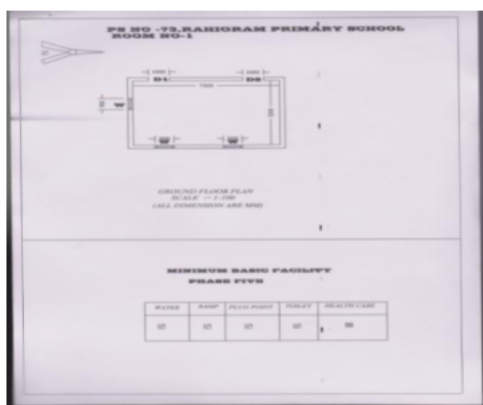

নির্বাচক নিবন্ধন আধিকারিকের স্বাক্ষর

Nazri Naksha

Google Map View

Polling Station Building Front View

Polling Station Front View

Cad View

Key MAP View

1 নাম : মনিকা ঘোষ স্বামীর নাম: সেন্টি ঘোষ বাড়ির নং : n0017 বয়স : 44 লিঙ্গ : মহিলা	GRZ2750461 ফটো উপলব্ধ	2 নাম : তুলসী ঘোষ স্বামীর নাম: বিনয়কুমার ঘোষ বাড়ির নং : n0018 বয়স : 76 লিঙ্গ : মহিলা	WB/10/067/006034 ফটো উপলব্ধ	3 নাম : সমীরকুমার ঘোষ পিতার নাম: অনুকুল ঘোষ বাড়ির নং : n0018 বয়স : 70 লিঙ্গ : পুরুষ	WB/10/067/006035 ফটো উপলব্ধ
4 নাম : কল্যাণী ঘোষ স্বামীর নাম: সমীরকুমার ঘোষ বাড়ির নং : n0018 বয়স : 67 লিঙ্গ : মহিলা	WB/10/067/006036 ফটো উপলব্ধ	5 নাম : অনিলকুমার ঘোষ পিতার নাম: রসরাজ ঘোষ বাড়ির নং : n0020 বয়স : 79 লিঙ্গ : পুরুষ	WB/10/067/006026 ফটো উপলব্ধ	6 নাম : অমলা ঘোষ স্বামীর নাম: অনিলকুমার ঘোষ বাড়ির নং : n0020 বয়স : 71 লিঙ্গ : মহিলা	WB/10/067/006027 ফটো উপলব্ধ
7 নাম : প্রশান্ত ঘোষ পিতার নাম: অনিলকুমার ঘোষ বাড়ির নং : n0020 বয়স : 52 লিঙ্গ : পুরুষ	WB/10/067/006028 ফটো উপলব্ধ	8 নাম : প্রভাতী ঘোষ স্বামীর নাম: প্রশান্ত ঘোষ বাড়ির নং : n0020 বয়স : 49 লিঙ্গ : মহিলা	GRZ2750388 ফটো উপলব্ধ	9 নাম : সুশান্ত কুমার ঘোষ পিতার নাম: অনিল কুমার ঘোষ বাড়ির নং : n0020 বয়স : 45 লিঙ্গ : পুরুষ	GRZ2750396 ফটো উপলব্ধ
10 নাম : অনিমা ঘোষ স্বামীর নাম: অসীত ঘোষ বাড়ির নং : n0022 বয়স : 46 লিঙ্গ : মহিলা	WB/10/067/006043 ফটো উপলব্ধ	11 নাম : মাখন ঘোষ পিতার নাম: অসীত ঘোষ বাড়ির নং : n0022 বয়স : 30 লিঙ্গ : পুরুষ	IJT1318948 ফটো উপলব্ধ	12 নাম : আল্পনা ঘোষ স্বামীর নাম: নিত্যানন্দ ঘোষ বাড়ির নং : n0024 বয়স : 58 লিঙ্গ : মহিলা	GRZ2750503 ফটো উপলব্ধ
13 নাম : দেবপ্রসাদ ঘোষ মায়ের নাম: আল্পনা ঘোষ বাড়ির নং : n0024 বয়স : 35 লিঙ্গ : পুরুষ	IJT1088640 ফটো উপলব্ধ	14 নাম : স্বপন কুমার ঘোষ পিতার নাম: কালাচাঁদ ঘোষ বাড়ির নং : n0025 বয়স : 61 লিঙ্গ : পুরুষ	WB/10/067/006051 ফটো উপলব্ধ	15 নাম : রাজনন্দিনি ঘোষ স্বামীর নাম: হরিকিঙ্কর ঘোষ বাড়ির নং : n0001 বয়স : 81 লিঙ্গ : মহিলা	IJT1767680 ফটো উপলব্ধ
16 নাম : দৈবকী ঘোষ স্বামীর নাম: রামনারায়ন ঘোষ বাড়ির নং : n0002 বয়স : 66 লিঙ্গ : মহিলা	WB/10/067/006005 ফটো উপলব্ধ	17 নাম : মৌসুমী ঘোষ স্বামীর নাম: তাপস চন্দ্র ঘোষ বাড়ির নং : n0002 বয়স : 42 লিঙ্গ : মহিলা	GRZ2750552 ফটো উপলব্ধ	18 নাম : কাঞ্চন ঘোষ পিতার নাম: রামনারায়ণ ঘোষ বাড়ির নং : n0002 বয়স : 42 লিঙ্গ : পুরুষ	GRZ2750545 ফটো উপলব্ধ
19 নাম : বিষ্ণু ঘোষ পিতার নাম: বুদ্ধদেব ঘোষ বাড়ির নং : n0026 বয়স : 30 লিঙ্গ : পুরুষ	IJT1318955 ফটো উপলব্ধ	20 নাম : রুদ্রদেব ঘোষ পিতার নাম: শশধর ঘোষ বাড়ির নং : n0026 বয়স : 59 লিঙ্গ : পুরুষ	WB/10/067/006057 ফটো উপলব্ধ	21 নাম : লতিকা ঘোষ স্বামীর নাম: রুদ্রদেব ঘোষ বাড়ির নং : n0026 বয়স : 55 লিঙ্গ : মহিলা	WB/10/067/006058 ফটো উপলব্ধ
22 নাম : রামকৃষ্ণ ঘোষ পিতার নাম: রুদ্রদেব ঘোষ বাড়ির নং : n0026 বয়স : 36 লিঙ্গ : পুরুষ	IJT0939702 ফটো উপলব্ধ	23 নাম : হরেকৃষ্ণ ঘোষ পিতার নাম: রুদ্রদেব ঘোষ বাড়ির নং : n0026 বয়স : 34 লিঙ্গ : পুরুষ	IJT0939694 ফটো উপলব্ধ	24 নাম : সুলেখা ঘোষ স্বামীর নাম: জীতেন ঘোষ বাড়ির নং : n0028 বয়স : 56 লিঙ্গ : মহিলা	WB/10/067/006065 ফটো উপলব্ধ
25 নাম : প্রসেনজিত ঘোষ পিতার নাম: মিলন কুমার ঘোষ বাড়ির নং : n0029 বয়স : 36 লিঙ্গ : পুরুষ	GRZ3276441 ফটো উপলব্ধ	26 নাম : অধীরকুমার ঘোষ পিতার নাম: আনন্দ ঘোষ বাড়ির নং : n0030 বয়স : 57 লিঙ্গ : পুরুষ	WB/10/067/006066 ফটো উপলব্ধ	27 নাম : নিমাই চন্দ্র ঘোষ পিতার নাম: তপন কুমার ঘোষ বাড়ির নং : n0025 বয়স : 29 লিঙ্গ : পুরুষ	IJT1406123 ফটো উপলব্ধ
28 নাম : সাধনকুমার ঘোষ পিতার নাম: সুনীল ঘোষ বাড়ির নং : n0003 বয়স : 48 লিঙ্গ : পুরুষ	GRZ2750586 ফটো উপলব্ধ	29 নাম : অশোককুমার ঘোষ পিতার নাম: সুধাকর ঘোষ বাড়ির নং : n0004 বয়স : 66 লিঙ্গ : পুরুষ	WB/10/067/006008 ফটো উপলব্ধ	30 নাম : তাপসী ঘোষ স্বামীর নাম: নৃসিংহ ঘোষ বাড়ির নং : n0013 বয়স : 72 লিঙ্গ : মহিলা	WB/10/067/006017 ফটো উপলব্ধ