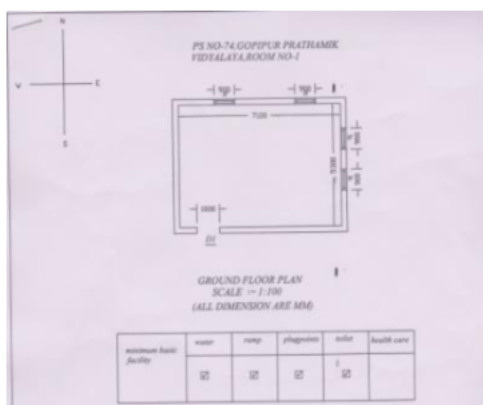

নির্বাচক নিবন্ধন আধিকারিকের স্বাক্ষর

Nazri Naksha

Google Map View

Polling Station Building Front View

Polling Station Front View

Cad View

Key MAP View

1	WB/10/067/144076	নাম : সহিদুলহক সেখ পিতার নাম: আরকিদ সেখ বাড়ির নং : n0081 বয়স : 61 লিঙ্গ : পুরুষ	ফটো উপলব্ধ	2	WB/10/067/144077	নাম : কনোজা বিবি সেখ স্বামীর নাম: সহিদুলহক সেখ বাড়ির নং : n0081 বয়স : 53 লিঙ্গ : মহিলা	ফটো উপলব্ধ	3	IJT1089580	নাম : আনারুল হক পিতার নাম: ওহিদুল হক বাড়ির নং : n0081 বয়স : 34 লিঙ্গ : পুরুষ	ফটো উপলব্ধ
4	IJT1170315	নাম : মোম্বা বেগম স্বামীর নাম: আনারুল হক বাড়ির নং : n0081 বয়স : 33 লিঙ্গ : মহিলা	ফটো উপলব্ধ	5	IJT1319219	নাম : ফিরদৌসী খাতুন পিতার নাম: সাহিদুল সেখ বাড়ির নং : n0081 বয়স : 32 লিঙ্গ : মহিলা	ফটো উপলব্ধ	6	IJT1406321	নাম : আসমত সেখ পিতার নাম: ওহিদুল সেখ বাড়ির নং : n0081 বয়স : 30 লিঙ্গ : পুরুষ	ফটো উপলব্ধ
7	IJT1319227	নাম : মমতাজ খাতুন পিতার নাম: সাহিদুল হক বাড়ির নং : n0081 বয়স : 30 লিঙ্গ : মহিলা	ফটো উপলব্ধ	8	GRZ1117290	নাম : আহাসিব সেখ পিতার নাম: আহাম্মান সেখ বাড়ির নং : n0104 বয়স : 51 লিঙ্গ : পুরুষ	ফটো উপলব্ধ	9	WB/10/067/144192	নাম : মজিবর রহমান পিতার নাম: জয়নাল হক বাড়ির নং : n0110 বয়স : 58 লিঙ্গ : পুরুষ	ফটো উপলব্ধ
10	IJT1040583	নাম : রিজিয়া খাতুন স্বামীর নাম: সাহিদুল সেখ বাড়ির নং : n0126 বয়স : 40 লিঙ্গ : মহিলা	ফটো উপলব্ধ	11	IJT1040591	নাম : হেলিনা খাতুন স্বামীর নাম: আনারুল হক বাড়ির নং : n0127 বয়স : 40 লিঙ্গ : মহিলা	ফটো উপলব্ধ	12	IJT1089291	নাম : গোলেনুর বিবি স্বামীর নাম: আজিদ সেখ বাড়ির নং : n0129 বয়স : 37 লিঙ্গ : মহিলা	ফটো উপলব্ধ
13	WB/08/066/090133	নাম : সেরুন বিবি স্বামীর নাম: আলি সেখ বাড়ির নং : n0130 বয়স : 75 লিঙ্গ : মহিলা	ফটো উপলব্ধ	14	IJT1406453	নাম : ফরিদা বেগম স্বামীর নাম: আলি সেখ বাড়ির নং : n0130 বয়স : 57 লিঙ্গ : মহিলা	ফটো উপলব্ধ	15	IJT1003086	নাম : মনি বেগম স্বামীর নাম: মতি সেখ বাড়ির নং : n0132 বয়স : 45 লিঙ্গ : মহিলা	ফটো উপলব্ধ
16	WB/10/067/144213	নাম : মুশিদা বেগম সেখ স্বামীর নাম: আয়নালহক সেখ বাড়ির নং : n0106 বয়স : 55 লিঙ্গ : মহিলা	ফটো উপলব্ধ	17	WB/10/067/144210	নাম : আলিয়া বিবি স্বামীর নাম: ফজলে হক বাড়ির নং : n0106 বয়স : 66 লিঙ্গ : মহিলা	ফটো উপলব্ধ	18	WB/10/067/144427	নাম : মোকলমা বিবি স্বামীর নাম: মানিক সেখ বাড়ির নং : n0057 বয়স : 81 লিঙ্গ : মহিলা	ফটো উপলব্ধ
19	GRZ3286085	নাম : সারজিনা বেগম স্বামীর নাম: মনিরুল সেখ বাড়ির নং : n0057 বয়স : 36 লিঙ্গ : মহিলা	ফটো উপলব্ধ	20	GRZ2820140	নাম : মোনফা বিবি স্বামীর নাম: আসেক্বর সেখ বাড়ির নং : n0049 বয়স : 76 লিঙ্গ : মহিলা	ফটো উপলব্ধ	21	WB/10/067/144438	নাম : মহগুসফিউদ্দিন সেখ পিতার নাম: আসেক্বর সেখ বাড়ির নং : n0049 বয়স : 58 লিঙ্গ : পুরুষ	ফটো উপলব্ধ
22	IJT1473966	নাম : ইসরাইল সেখ পিতার নাম: আব্দুর রেজ্জাক বাড়ির নং : n0067 বয়স : 55 লিঙ্গ : পুরুষ	ফটো উপলব্ধ	23	IJT1775253	নাম : আবুল বাসার পিতার নাম: মহঃ সামসুজোহা বাড়ির নং : n0060 বয়স : 48 লিঙ্গ : পুরুষ	ফটো উপলব্ধ	24	GRZ2821049	নাম : মফুজা খাতুন স্বামীর নাম: শুকরুল জামাল সেখ বাড়ির নং : n0135 বয়স : 53 লিঙ্গ : মহিলা	ফটো উপলব্ধ
25	IJT1040351	নাম : আবুল বাসার পিতার নাম: খাইরুল বাসার বাড়ির নং : n0023 বয়স : 35 লিঙ্গ : পুরুষ	ফটো উপলব্ধ	26	IJT1243971	নাম : সুলতানা বিবি স্বামীর নাম: রবিউল ইসলাম সেখ বাড়ির নং : n0023 বয়স : 36 লিঙ্গ : মহিলা	ফটো উপলব্ধ	27	IJT1762681	নাম : রবিউল ইসলাম সেখ পিতার নাম: খাইরুল বাসার সেখ বাড়ির নং : n0023 বয়স : 50 লিঙ্গ : পুরুষ	ফটো উপলব্ধ
28	WB/10/067/144170	নাম : সালেহার বিবি স্বামীর নাম: খাইরুল বাসার সেখ বাড়ির নং : n0023 বয়স : 71 লিঙ্গ : মহিলা	ফটো উপলব্ধ	29	IJT1406511	নাম : বানোরা বিবি স্বামীর নাম: ফেলু সেখ বাড়ির নং : n0025 বয়স : 30 লিঙ্গ : মহিলা	ফটো উপলব্ধ	30	GRZ2820249	নাম : ফজিলা বিবি স্বামীর নাম: আনিসাররহমান সেখ বাড়ির নং : n0025 বয়স : 66 লিঙ্গ : মহিলা	ফটো উপলব্ধ