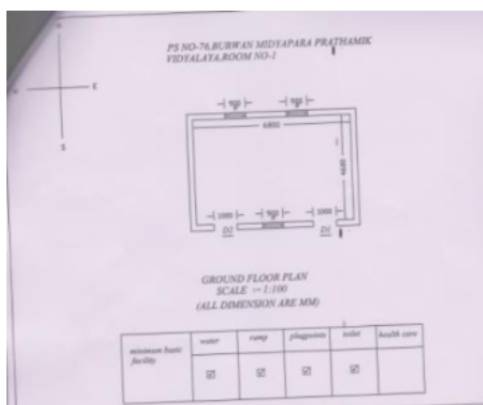

নির্বাচক নিবন্ধন আধিকারিকের স্বাক্ষর

Nazri Naksha

Google Map View

Polling Station Building Front View

Polling Station Front View

Cad View

Key MAP View

1 নাম : রসিমা বিবি স্বামীর নাম: মতলেব সেখ বাড়ির নং : n0091 বয়স : 91 লিঙ্গ : মহিলা	WB/10/067/153126	ফটো উপলব্ধ	2 নাম : রওজাতুন সেখ স্বামীর নাম: লখু সেখ বাড়ির নং : n0091 বয়স : 61 লিঙ্গ : মহিলা	WB/10/067/153127	ফটো উপলব্ধ	3 নাম : রজবারী সেখ মায়ের নাম: রওজাতুন বিবি বাড়ির নং : n0091 বয়স : 45 লিঙ্গ : পুরুষ	GRZ2825040	ফটো উপলব্ধ
4 নাম : ফজেলা বিবি স্বামীর নাম: রজবারী সেখ বাড়ির নং : n0091 বয়স : 41 লিঙ্গ : মহিলা	IJT0941443	ফটো উপলব্ধ	5 নাম : নূর আলম সেখ পিতার নাম: নূরসেদ সেখ বাড়ির নং : n0091 বয়স : 40 লিঙ্গ : পুরুষ	GRZ3231693	ফটো উপলব্ধ	6 নাম : মুনকা বেগম স্বামীর নাম: নিফাত বাড়ির নং : n0031 বয়স : 45 লিঙ্গ : মহিলা	GRZ2825008	ফটো উপলব্ধ
7 নাম : মহঃ আরিফ দেওয়ান পিতার নাম: বাক্কার দেওয়ান বাড়ির নং : n0031 বয়স : 29 লিঙ্গ : পুরুষ	IJT1406677	ফটো উপলব্ধ	8 নাম : আমিরুল ইসলাম পিতার নাম: আব্দুল সইদ বাড়ির নং : n0032 বয়স : 73 লিঙ্গ : পুরুষ	WB/10/067/153085	ফটো উপলব্ধ	9 নাম : সফিকুল ইসলাম পিতার নাম: আমিরুল ইসলাম বাড়ির নং : n0032 বয়স : 44 লিঙ্গ : পুরুষ	IJT0941716	ফটো উপলব্ধ
10 নাম : রেহেনা বেগম স্বামীর নাম: সফিকুল ইসলাম বাড়ির নং : n0032 বয়স : 45 লিঙ্গ : মহিলা	IJT1090257	ফটো উপলব্ধ	11 নাম : জাহেরা স্বামীর নাম: আমিরুল ইসলাম বাড়ির নং : n0032 বয়স : 63 লিঙ্গ : মহিলা	IJT1777937	ফটো উপলব্ধ	12 নাম : হাজেরা বিবি স্বামীর নাম: ম রাসেদ হোসেন সেখ বাড়ির নং : n0053 বয়স : 66 লিঙ্গ : মহিলা	GRZ2825032	ফটো উপলব্ধ
13 নাম : মন্টু সেখ পিতার নাম: মতলেব সেখ বাড়ির নং : n0044 বয়স : 53 লিঙ্গ : পুরুষ	WB/10/067/153120	ফটো উপলব্ধ	14 নাম : আমিরুল বিবি স্বামীর নাম: আনারুল সেখ বাড়ির নং : n0104 বয়স : 38 লিঙ্গ : মহিলা	IJT0941385	ফটো উপলব্ধ	15 নাম : মোসাম্মত সেরেমা খাতুন স্বামীর নাম: মহঃ সাহাজান সেখ বাড়ির নং : n0024 বয়স : 69 লিঙ্গ : মহিলা	WB/10/067/153140	ফটো উপলব্ধ
16 নাম : মোহাম্মদ শাহেরজান সেখ পিতার নাম: সাহাজান সেখ বাড়ির নং : n0024 বয়স : 46 লিঙ্গ : পুরুষ	GRZ3150182	ফটো উপলব্ধ	17 নাম : মসাম্মত কামরুন্নেসা বিবি স্বামীর নাম: মহঃ সেহেরজান সেখ বাড়ির নং : n0024 বয়স : 36 লিঙ্গ : মহিলা	IJT1320167	ফটো উপলব্ধ	18 নাম : সহরবানু খাতুন স্বামীর নাম: মন্টু সেখ বাড়ির নং : n0004 বয়স : 50 লিঙ্গ : মহিলা	WB/10/067/153121	ফটো উপলব্ধ
19 নাম : হিমদা খাতুন স্বামীর নাম: ফুলবস সেখ বাড়ির নং : n0025 বয়স : 73 লিঙ্গ : মহিলা	IJT2212405	ফটো উপলব্ধ	20 নাম : আকতার সুলতানা স্বামীর নাম: নকুল সেখ বাড়ির নং : n0025 বয়স : 34 লিঙ্গ : মহিলা	IJT0941724	ফটো উপলব্ধ	21 নাম : মহঃ গোকুল সেখ পিতার নাম: ফুলবস সেখ বাড়ির নং : n0025 বয়স : 31 লিঙ্গ : পুরুষ	IJT1320175	ফটো উপলব্ধ
22 নাম : আনারকলি বেগম স্বামীর নাম: আব্দুল মুরসেলিম বাড়ির নং : n0025 বয়স : 38 লিঙ্গ : মহিলা	IJT0941773	ফটো উপলব্ধ	23 নাম : বুল্টি বিবি স্বামীর নাম: বকুল সেখ বাড়ির নং : n0025 বয়স : 33 লিঙ্গ : মহিলা	IJT1320183	ফটো উপলব্ধ	24 নাম : মহিমা বিবি স্বামীর নাম: আনারুল কেবির বাড়ির নং : n0039 বয়স : 74 লিঙ্গ : মহিলা	WB/10/067/153093	ফটো উপলব্ধ
25 নাম : রবিউল ইসলাম পিতার নাম: আনারুল কেবির বাড়ির নং : n0039 বয়স : 55 লিঙ্গ : পুরুষ	IJT2255834	ফটো উপলব্ধ	26 নাম : ফেরদৌসি বেগম স্বামীর নাম: রবিউল ইসলাম বাড়ির নং : n0039 বয়স : 56 লিঙ্গ : মহিলা	WB/08/066/363045	ফটো উপলব্ধ	27 নাম : নাদিরা ইয়াসমিন স্বামীর নাম: আবুল সরফরাজ বাড়ির নং : n0040 বয়স : 45 লিঙ্গ : মহিলা	GRZ2824902	ফটো উপলব্ধ
28 নাম : আসিফ ইকবাল পিতার নাম: আবুল হাসনাদ বাড়ির নং : n0040 বয়স : 55 লিঙ্গ : পুরুষ	IJT0276311	ফটো উপলব্ধ	29 নাম : হালিম সেখ পিতার নাম: জানে আলম সেখ বাড়ির নং : n0044 বয়স : 36 লিঙ্গ : পুরুষ	IJT0941708	ফটো উপলব্ধ	30 নাম : ডালিম দেওয়ান পিতার নাম: আঃ রহিম দেওয়ান বাড়ির নং : n0011 বয়স : 36 লিঙ্গ : পুরুষ	IJT1170695	ফটো উপলব্ধ