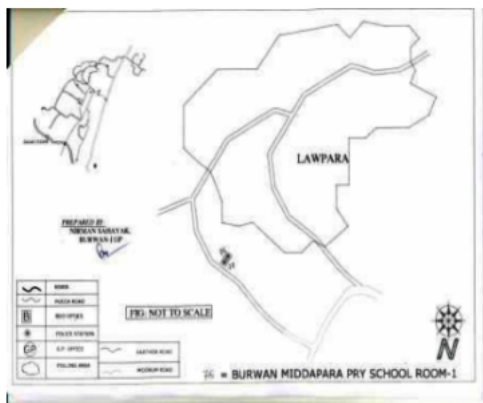

Nazri Naksha