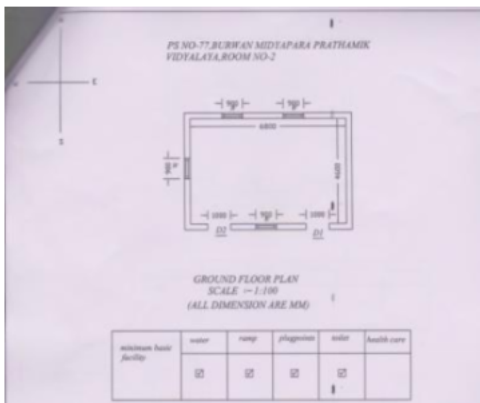

নির্বাচক নিবন্ধন আধিকারিকের স্বাক্ষর

Nazri Naksha

Google Map View

Polling Station Building Front View

Polling Station Front View

Cad View

Key MAP View

1 নাম : আল্লারাখি স্বামীর নাম: মঞ্জুর সেখ বাড়ির নং : n0062 বয়স : 53 লিঙ্গ : মহিলা	WB/10/067/210339	ফটো উপলব্ধ	2 নাম : মনসুর সেখ পিতার নাম: মঞ্জুর সেখ বাড়ির নং : n0062 বয়স : 37 লিঙ্গ : পুরুষ	IJT1320423	ফটো উপলব্ধ	3 নাম : আসাদুল সেখ পিতার নাম: মঞ্জুর সেখ বাড়ির নং : n0062 বয়স : 31 লিঙ্গ : পুরুষ	IJT1320415	ফটো উপলব্ধ
4 নাম : শেফালী বিবি স্বামীর নাম: মেনাই সেখ বাড়ির নং : n0033 বয়স : 30 লিঙ্গ : মহিলা	IJT1406867	ফটো উপলব্ধ	5 নাম : রেজিনা বিবি স্বামীর নাম: হাবিব মল্লিক বাড়ির নং : n0118 বয়স : 38 লিঙ্গ : মহিলা	IJT1244755	ফটো উপলব্ধ	6 নাম : লাল সেখ পিতার নাম: গাজল সেখ বাড়ির নং : n0125 বয়স : 46 লিঙ্গ : পুরুষ	IJT0862557	ফটো উপলব্ধ
7 নাম : কেরেসা খাতুন স্বামীর নাম: ইসরাইল দেওয়ান বাড়ির নং : n0005 বয়স : 63 লিঙ্গ : মহিলা	WB/10/067/153192	ফটো উপলব্ধ	8 নাম : ফরিদ দেওয়ান পিতার নাম: ইসরাইল দেওয়ান বাড়ির নং : n0005 বয়স : 41 লিঙ্গ : পুরুষ	GRZ3231040	ফটো উপলব্ধ	9 নাম : বেদানা বিবি স্বামীর নাম: ফরিদ দেওয়ান বাড়ির নং : n0005 বয়স : 39 লিঙ্গ : মহিলা	IJT0941963	ফটো উপলব্ধ
10 নাম : মাসুদ দেওয়ান মায়ের নাম: কেরেসা বিবি বাড়ির নং : n0005 বয়স : 35 লিঙ্গ : পুরুষ	IJT1089887	ফটো উপলব্ধ	11 নাম : নজরুল ইসলাম পিতার নাম: দিনদার হোসেন বাড়ির নং : n0021 বয়স : 55 লিঙ্গ : পুরুষ	WB/10/067/153389	ফটো উপলব্ধ	12 নাম : শরিয়া ইয়াসমিন স্বামীর নাম: নজরুল ইসলাম বাড়ির নং : n0021 বয়স : 46 লিঙ্গ : মহিলা	GRZ1312446	ফটো উপলব্ধ
13 নাম : ডালিয়া খাতুন স্বামীর নাম: আব্দুল আলিম সেখ বাড়ির নং : n0037 বয়স : 37 লিঙ্গ : মহিলা	GRZ3287067	ফটো উপলব্ধ	14 নাম : দাউদ সেখ পিতার নাম: ইরফান সেখ বাড়ির নং : n0040 বয়স : 33 লিঙ্গ : পুরুষ	IJT1170927	ফটো উপলব্ধ	15 নাম : আসরাফুল সেখ পিতার নাম: ইয়া খান সেখ বাড়ির নং : n0040 বয়স : 37 লিঙ্গ : পুরুষ	GRZ3231032	ফটো উপলব্ধ
16 নাম : মজেরা বিবি স্বামীর নাম: ইরফান সেখ বাড়ির নং : n0040 বয়স : 78 লিঙ্গ : মহিলা	GRZ3150224	ফটো উপলব্ধ	17 নাম : ভানু বিবি স্বামীর নাম: আতাহার সেখ বাড়ির নং : n0111 বয়স : 96 লিঙ্গ : মহিলা	GRZ3150208	ফটো উপলব্ধ	18 নাম : রশনি খাতুন সেখ স্বামীর নাম: নওশাদ সেখ বাড়ির নং : n0122 বয়স : 56 লিঙ্গ : মহিলা	WB/10/067/153289	ফটো উপলব্ধ
19 নাম : ফুলবাবু সেখ পিতার নাম: নওসাদ সেখ বাড়ির নং : n0122 বয়স : 40 লিঙ্গ : পুরুষ	IJT0942243	ফটো উপলব্ধ	20 নাম : নাজমা খাতুন স্বামীর নাম: নাসির উদ্দিন বাড়ির নং : n0122 বয়স : 33 লিঙ্গ : মহিলা	IJT0942250	ফটো উপলব্ধ	21 নাম : সায়রাবানু বিবি স্বামীর নাম: বজল সেখ বাড়ির নং : n0072 বয়স : 66 লিঙ্গ : মহিলা	GRZ2472017	ফটো উপলব্ধ
22 নাম : তফিজা খাতুন স্বামীর নাম: কিসমত সেখ বাড়ির নং : n0072 বয়স : 37 লিঙ্গ : মহিলা	IJT1089937	ফটো উপলব্ধ	23 নাম : লালবানু বিবি সেখ স্বামীর নাম: ফুলচাঁদ সেখ বাড়ির নং : n0072 বয়স : 61 লিঙ্গ : মহিলা	WB/10/067/153283	ফটো উপলব্ধ	24 নাম : সারজিনা বিবি স্বামীর নাম: সেম্টু সেখ বাড়ির নং : n0102 বয়স : 32 লিঙ্গ : মহিলা	IJT1320621	ফটো উপলব্ধ
25 নাম : আসমা বিবি স্বামীর নাম: মুনরুদ্দিন সেখ বাড়ির নং : n0106 বয়স : 63 লিঙ্গ : মহিলা	WB/10/067/153231	ফটো উপলব্ধ	26 নাম : জালেমা বিবি স্বামীর নাম: সেরমান সেখ বাড়ির নং : n0107 বয়স : 66 লিঙ্গ : মহিলা	GRZ2825776	ফটো উপলব্ধ	27 নাম : হারা বিবি স্বামীর নাম: কামালউদ্দিন সেখ বাড়ির নং : n0107 বয়স : 37 লিঙ্গ : মহিলা	IJT0862466	ফটো উপলব্ধ
28 নাম : নাদিরা খাতুন স্বামীর নাম: তৈয়ব সেখ বাড়ির নং : n0102 বয়স : 31 লিঙ্গ : মহিলা	IJT1474733	ফটো উপলব্ধ	29 নাম : তমাই সেখ পিতার নাম: সেরু সেখ বাড়ির নং : n0102 বয়স : 66 লিঙ্গ : পুরুষ	GRZ1312545	ফটো উপলব্ধ	30 নাম : সেম্টু সেখ পিতার নাম: তমাই সেখ বাড়ির নং : n0102 বয়স : 36 লিঙ্গ : পুরুষ	IJT1171040	ফটো উপলব্ধ