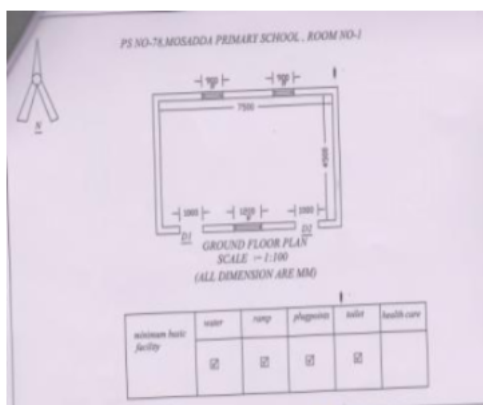

নির্বাচক নিবন্ধন আধিকারিকের স্বাক্ষর

Nazri Naksha

Google Map View

Polling Station Building Front View

Polling Station Front View

Cad View

Key MAP View

1 নাম : প্রিয়া ঘোষ স্বামীর নাম: দেবরত ঘোষ বাড়ির নং : N0208 বয়স : 27 লিঙ্গ : মহিলা	IJT1543495 ফটো উপলব্ধ	2 নাম : অনিমেষ ঘোষ পিতার নাম: বিপদতারন ঘোষ বাড়ির নং : এন0192 বয়স : 23 লিঙ্গ : পুরুষ	IJT1960400 ফটো উপলব্ধ	3 নাম : প্রীতম ঘোষ পিতার নাম: নিমাই চন্দ্র ঘোষ বাড়ির নং : এন0209 বয়স : 22 লিঙ্গ : পুরুষ	IJT2059566 ফটো উপলব্ধ
4 নাম : মীঠু রানি ঘোষ স্বামীর নাম: অসীম কুমার ঘোষ বাড়ির নং : এন0210 বয়স : 25 লিঙ্গ : মহিলা	IJT1678986 ফটো উপলব্ধ	5 নাম : বিপাশা ঘোষ স্বামীর নাম: উজ্জ্বল ঘোষ বাড়ির নং : এন0193 বয়স : 27 লিঙ্গ : মহিলা	IJT1676915 ফটো উপলব্ধ	6 নাম : মন্দিরা ঘোষ স্বামীর নাম: অভিজিৎ ঘোষ বাড়ির নং : এন00 বয়স : 27 লিঙ্গ : মহিলা	IJT2139590 ফটো উপলব্ধ
7 নাম : সাধি ঘোষ স্বামীর নাম: শুভময় ঘোষ বাড়ির নং : আন্দুলিয়া বয়স : 30 লিঙ্গ : মহিলা	IJT1682012 ফটো উপলব্ধ	8 নাম : কৃপাময় চক্রবর্তী পিতার নাম: অজিত চক্রবর্তী বাড়ির নং : N0112 বয়স : 26 লিঙ্গ : পুরুষ	IJT1604990 ফটো উপলব্ধ	9 নাম : শুভঙ্কর চক্রবর্তী পিতার নাম: যশী চরণ চক্রবর্তী বাড়ির নং : N0054 বয়স : 24 লিঙ্গ : পুরুষ	IJT1843812 ফটো উপলব্ধ
10 নাম : পরমেশ্বর চক্রবর্তী পিতার নাম: তপন কুমার চক্রবর্তী বাড়ির নং : এন0050 বয়স : 25 লিঙ্গ : পুরুষ	IJT1715002 ফটো উপলব্ধ	11 নাম : চণ্ডী চরণ চক্রবর্তী পিতার নাম: কমলা রঞ্জন চক্রবর্তী বাড়ির নং : n0054 বয়স : 60 লিঙ্গ : পুরুষ	IJT1954205 ফটো উপলব্ধ	12 নাম : শুভদীপ চক্রবর্তী পিতার নাম: বিমল চরণ চক্রবর্তী বাড়ির নং : এন0139 বয়স : 22 লিঙ্গ : পুরুষ	IJT2058873 ফটো উপলব্ধ
13 নাম : জয়ন্ত চক্রবর্তী পিতার নাম: দয়াময় চক্রবর্তী বাড়ির নং : এন0088 বয়স : 22 লিঙ্গ : পুরুষ	IJT2059285 ফটো উপলব্ধ	14 নাম : পুতুল চক্রবর্তী স্বামীর নাম: প্রবীর চক্রবর্তী বাড়ির নং : n0244 বয়স : 60 লিঙ্গ : মহিলা	IJT1543461 ফটো উপলব্ধ	15 নাম : দেবশ্রী চক্রবর্তী স্বামীর নাম: পরিমল চক্রবর্তী বাড়ির নং : n0054 বয়স : 28 লিঙ্গ : মহিলা	IJT1474931 ফটো উপলব্ধ
16 নাম : চন্ডীচরণ চক্রবর্তী পিতার নাম: সত্যনারায়ণ চক্রবর্তী বাড়ির নং : n0139 বয়স : 61 লিঙ্গ : পুরুষ	WB/10/067/162002 ফটো উপলব্ধ	17 নাম : মিতালী চক্রবর্তী স্বামীর নাম: অজিত চক্রবর্তী বাড়ির নং : n0112 বয়স : 60 লিঙ্গ : মহিলা	WB/10/067/162006 ফটো উপলব্ধ	18 নাম : পম্পা চক্রবর্তী স্বামীর নাম: দয়াময় চক্রবর্তী বাড়ির নং : n0088 বয়স : 39 লিঙ্গ : মহিলা	GRZ3085941 ফটো উপলব্ধ
19 নাম : দয়াময় চক্রবর্তী পিতার নাম: বিজয় চক্রবর্তী বাড়ির নং : n0088 বয়স : 52 লিঙ্গ : পুরুষ	WB/10/067/162021 ফটো উপলব্ধ	20 নাম : সাধী চক্রবর্তী স্বামীর নাম: বিজয় চক্রবর্তী বাড়ির নং : n0088 বয়স : 71 লিঙ্গ : মহিলা	WB/10/067/162020 ফটো উপলব্ধ	21 নাম : বিজয় চক্রবর্তী পিতার নাম: সদানন্দ চক্রবর্তী বাড়ির নং : n0088 বয়স : 79 লিঙ্গ : পুরুষ	WB/10/067/162019 ফটো উপলব্ধ
22 নাম : সুদেষ্কা চক্রবর্তী স্বামীর নাম: পরিতোষ চক্রবর্তী বাড়ির নং : n0060 বয়স : 38 লিঙ্গ : মহিলা	GRZ3232105 ফটো উপলব্ধ	23 নাম : পরিমল চক্রবর্তী পিতার নাম: চণ্ডীচরণ চক্রবর্তী বাড়ির নং : n0054 বয়স : 38 লিঙ্গ : পুরুষ	GRZ3085974 ফটো উপলব্ধ	24 নাম : রীতা চক্রবর্তী স্বামীর নাম: যশ্চরণ চক্রবর্তী বাড়ির নং : n0054 বয়স : 43 লিঙ্গ : মহিলা	GRZ2476158 ফটো উপলব্ধ
25 নাম : যশীচরণ চক্রবর্তী পিতার নাম: কমলারঞ্জন চক্রবর্তী বাড়ির নং : n0054 বয়স : 58 লিঙ্গ : পুরুষ	WB/10/067/162009 ফটো উপলব্ধ	26 নাম : নমিতা চক্রবর্তী স্বামীর নাম: চন্ডীচরণ চক্রবর্তী বাড়ির নং : n0054 বয়স : 55 লিঙ্গ : মহিলা	WB/10/067/162012 ফটো উপলব্ধ	27 নাম : ছবি চক্রবর্তী স্বামীর নাম: কমলারঞ্জন চক্রবর্তী বাড়ির নং : n0054 বয়স : 78 লিঙ্গ : মহিলা	WB/10/067/162008 ফটো উপলব্ধ
28 নাম : শান্তিগোপাল চক্রবর্তী পিতার নাম: মদনমোহন চক্রবর্তী বাড়ির নং : n0057 বয়স : 54 লিঙ্গ : পুরুষ	WB/10/067/162016 ফটো উপলব্ধ	29 নাম : সরস্বতী চক্রবর্তী স্বামীর নাম: শান্তিগোপাল চক্রবর্তী বাড়ির নং : n0057 বয়স : 50 লিঙ্গ : মহিলা	WB/10/067/162017 ফটো উপলব্ধ	30 নাম : পূর্ণচন্দ্র চক্রবর্তী পিতার নাম: রমাকান্ত চক্রবর্তী বাড়ির নং : n0060 বয়স : 76 লিঙ্গ : পুরুষ	WB/10/067/162013 ফটো উপলব্ধ