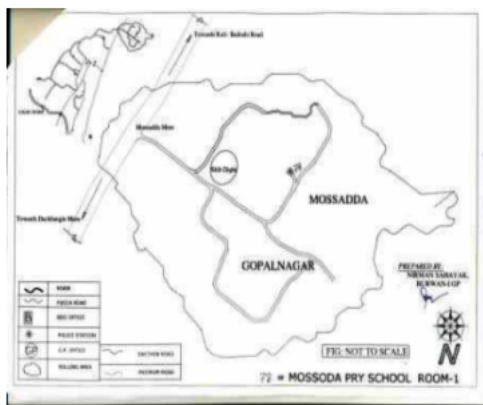

Nazri Naksha