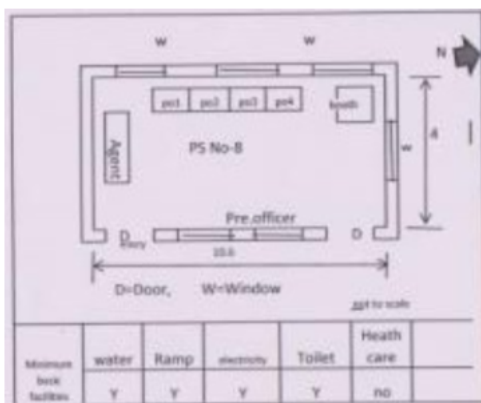

নির্বাচক নিবন্ধন আধিকারিকের স্বাক্ষর

Nazri Naksha

Google Map View

Polling Station Building Front View

Polling Station Front View

Cad View

Key MAP View

1 নাম : সুমিত্রা (মন্ডল)দাস স্বামীর নাম: শামল দাস বাড়ির নং : N0042 বয়স : 27 লিঙ্গ : মহিলা	IJT1528686 ফটো উপলব্ধ	2 নাম : গৌর গড়াই পিতার নাম: কালীপদ গড়াই বাড়ির নং : n0051 বয়স : 69 লিঙ্গ : পুরুষ	WB/10/067/102001 ফটো উপলব্ধ	3 নাম : দীপালী গড়াই স্বামীর নাম: গৌর গড়াই বাড়ির নং : n0051 বয়স : 61 লিঙ্গ : মহিলা	WB/10/067/102002 ফটো উপলব্ধ
4 নাম : সন্দীপ গড়াই পিতার নাম: গৌর গড়াই বাড়ির নং : n0051 বয়স : 42 লিঙ্গ : পুরুষ	GRZ3141744 ফটো উপলব্ধ	5 নাম : অম্বিকা গড়াই স্বামীর নাম: সন্দীপ গড়াই বাড়ির নং : n0051 বয়স : 34 লিঙ্গ : মহিলা	IJT1056332 ফটো উপলব্ধ	6 নাম : রাজকুমার গড়াই পিতার নাম: ক্ষুদিরাম গড়াই বাড়ির নং : n0052 বয়স : 61 লিঙ্গ : পুরুষ	WB/10/067/102005 ফটো উপলব্ধ
7 নাম : প্রসাদী গড়াই স্বামীর নাম: রাজকুমার গড়াই বাড়ির নং : n0052 বয়স : 52 লিঙ্গ : মহিলা	WB/10/067/102007 ফটো উপলব্ধ	8 নাম : বিশ্বজিৎ গড়াই পিতার নাম: রাজকুমার গড়াই বাড়ির নং : n0052 বয়স : 32 লিঙ্গ : পুরুষ	IJT1296854 ফটো উপলব্ধ	9 নাম : প্রসেনজিৎ গড়াই পিতার নাম: রাজকুমার গড়াই বাড়ির নং : n0052 বয়স : 30 লিঙ্গ : পুরুষ	IJT1296862 ফটো উপলব্ধ
10 নাম : সুপ্রিয়া গড়াই স্বামীর নাম: প্রদীপ কুমার গড়াই বাড়ির নং : এন0051 বয়স : 28 লিঙ্গ : মহিলা	RSR1731520 ফটো উপলব্ধ	11 নাম : প্রদীপ কুমার গড়াই পিতার নাম: গৌর চন্দ্র গড়াই বাড়ির নং : এন0051 বয়স : 38 লিঙ্গ : পুরুষ	GRZ3080389 ফটো উপলব্ধ	12 নাম : শান্ত গড়াই স্বামীর নাম: বিশ্বজিৎ গড়াই বাড়ির নং : এন0052 বয়স : 31 লিঙ্গ : মহিলা	IJT1657964 ফটো উপলব্ধ
13 নাম : সন্তু ঘোষ পিতার নাম: সুন্দেব ঘোষ বাড়ির নং : এন0056 বয়স : 21 লিঙ্গ : পুরুষ	IJT2153989 ফটো উপলব্ধ	14 নাম : অর্পিতা মন্ডল পিতার নাম: অর্পূর্ব মন্ডল বাড়ির নং : এন0091 বয়স : 21 লিঙ্গ : মহিলা	IJT2115723 ফটো উপলব্ধ	15 নাম : মিলি ঘোষ পিতার নাম: বৃন্দেব ঘোষ বাড়ির নং : এন0056 বয়স : 21 লিঙ্গ : মহিলা	IJT2119998 ফটো উপলব্ধ
16 নাম : সুনীলকুমার ঘোষ পিতার নাম: কানাইলাল ঘোষ বাড়ির নং : n0053 বয়স : 61 লিঙ্গ : পুরুষ	WB/10/067/102009 ফটো উপলব্ধ	17 নাম : বিনয় ঘোষ পিতার নাম: কানাইলাল ঘোষ বাড়ির নং : n0054 বয়স : 67 লিঙ্গ : পুরুষ	WB/10/067/102013 ফটো উপলব্ধ	18 নাম : ভোগবতী ঘোষ স্বামীর নাম: বিনয় ঘোষ বাড়ির নং : n0054 বয়স : 64 লিঙ্গ : মহিলা	WB/10/067/102014 ফটো উপলব্ধ
19 নাম : মথুরা প্রসাদ ঘোষ পিতার নাম: বিনয় ঘোষ বাড়ির নং : n0054 বয়স : 43 লিঙ্গ : পুরুষ	GRZ2800506 ফটো উপলব্ধ	20 নাম : কাকলি মণ্ডল স্বামীর নাম: অর্পূর্ব মণ্ডল বাড়ির নং : n0054 বয়স : 45 লিঙ্গ : মহিলা	GRZ2800522 ফটো উপলব্ধ	21 নাম : তৃপ্তি ঘোষ স্বামীর নাম: মথুরাপ্রসাদ ঘোষ বাড়ির নং : n0054 বয়স : 34 লিঙ্গ : মহিলা	IJT1214139 ফটো উপলব্ধ
22 নাম : সুর্য্য দেব ঘোষ পিতার নাম: প্রফুল্ল ঘোষ বাড়ির নং : n0055 বয়স : 48 লিঙ্গ : পুরুষ	GRZ2800472 ফটো উপলব্ধ	23 নাম : চিত্তামনি ঘোষ স্বামীর নাম: সুর্য্য দেব ঘোষ বাড়ির নং : n0055 বয়স : 46 লিঙ্গ : মহিলা	GRZ2800480 ফটো উপলব্ধ	24 নাম : চন্দ্রদেব ঘোষ পিতার নাম: প্রফুল্ল ঘোষ বাড়ির নং : n0055 বয়স : 42 লিঙ্গ : পুরুষ	GRZ2800498 ফটো উপলব্ধ
25 নাম : রাজলক্ষী ঘোষ পিতার নাম: চন্দ্রদেব ঘোষ বাড়ির নং : n0055 বয়স : 40 লিঙ্গ : মহিলা	GRZ3226883 ফটো উপলব্ধ	26 নাম : তুফান ঘোষ পিতার নাম: চন্দ্রদেব ঘোষ বাড়ির নং : এন0055 বয়স : 21 লিঙ্গ : পুরুষ	IJT2178408 ফটো উপলব্ধ	27 নাম : বৃন্দেব ঘোষ পিতার নাম: নিত্য গৌপাল ঘোষ বাড়ির নং : n0056 বয়স : 51 লিঙ্গ : পুরুষ	WB/10/067/102017 ফটো উপলব্ধ
28 নাম : ছবি ঘোষ স্বামীর নাম: বৃন্দেব ঘোষ বাড়ির নং : n0056 বয়স : 45 লিঙ্গ : মহিলা	GRZ2800530 ফটো উপলব্ধ	29 নাম : সুন্দেব ঘোষ পিতার নাম: নিত্য গৌপাল ঘোষ বাড়ির নং : n0056 বয়স : 49 লিঙ্গ : পুরুষ	WB/10/067/102018 ফটো উপলব্ধ	30 নাম : মুনমুন ঘোষ স্বামীর নাম: সুন্দেব ঘোষ বাড়ির নং : n0056 বয়স : 31 লিঙ্গ : মহিলা	GRZ2448231 ফটো উপলব্ধ