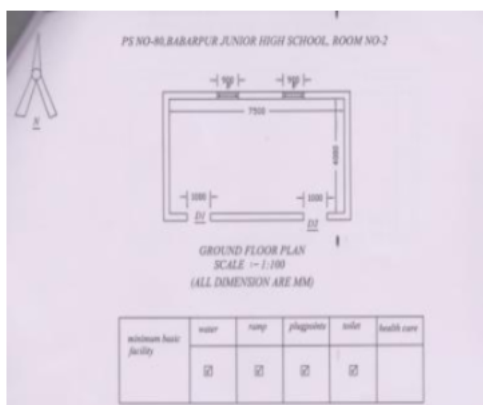

নির্বাচক নিবন্ধন আধিকারিকের স্বাক্ষর

Nazri Naksha

Google Map View

Polling Station Building Front View

Polling Station Front View

Cad View

Key MAP View

1 নাম : হেনা খাতুন পিতার নাম : একিন সেখ বাড়ির নং : এন0093 বয়স : 37 লিঙ্গ : মহিলা	IJT1402395 ফটো উপলব্ধ	2 নাম : মানয়ার কাদের পিতার নাম : নিহারুল সেখ বাড়ির নং : n0070 বয়স : 49 লিঙ্গ : পুরুষ	IJT1321777 ফটো উপলব্ধ	3 নাম : বানু বিবি স্বামীর নাম : চাঁদ সেখ বাড়ির নং : n0070 বয়স : 43 লিঙ্গ : মহিলা	GRZ3231743 ফটো উপলব্ধ
4 নাম : হালিমা বিবি পিতার নাম : হালিম সেখ বাড়ির নং : n0070 বয়স : 47 লিঙ্গ : মহিলা	IJT1321785 ফটো উপলব্ধ	5 নাম : সোহাগি বিবি সেখ স্বামীর নাম : আব্দুল কেবির সেখ বাড়ির নং : n0093 বয়স : 66 লিঙ্গ : মহিলা	WB/10/067/159724 ফটো উপলব্ধ	6 নাম : জানে আলম পিতার নাম : মনোরুদ্দিন সেখ বাড়ির নং : n0078 বয়স : 43 লিঙ্গ : পুরুষ	GRZ3231669 ফটো উপলব্ধ
7 নাম : রূপালী খাতুন স্বামীর নাম : জানাই সেখ বাড়ির নং : n0066 বয়স : 42 লিঙ্গ : মহিলা	IJT0944462 ফটো উপলব্ধ	8 নাম : লিলুফা বিবি স্বামীর নাম : সাইফুল সেখ বাড়ির নং : n0101 বয়স : 31 লিঙ্গ : মহিলা	IJT1407394 ফটো উপলব্ধ	9 নাম : মানিকজান বিবি স্বামীর নাম : ইমাম সেখ বাড়ির নং : n0053 বয়স : 77 লিঙ্গ : মহিলা	GRZ2830677 ফটো উপলব্ধ
10 নাম : জানাই সেখ পিতার নাম : কালিমাদ্দিন সেখ বাড়ির নং : n0066 বয়স : 49 লিঙ্গ : পুরুষ	IJT0863340 ফটো উপলব্ধ	11 নাম : আলমগীর সেখ পিতার নাম : ইমাম সেখ বাড়ির নং : n0053 বয়স : 39 লিঙ্গ : পুরুষ	GRZ3085743 ফটো উপলব্ধ	12 নাম : সানারুল সেখ পিতার নাম : ইমাম সেখ বাড়ির নং : n0053 বয়স : 44 লিঙ্গ : পুরুষ	IJT2024503 ফটো উপলব্ধ
13 নাম : সবুরা বিবি স্বামীর নাম : আব্দুল আলিম সেখ বাড়ির নং : n0142 বয়স : 32 লিঙ্গ : মহিলা	IJT1350511 ফটো উপলব্ধ	14 নাম : গোলাম মহবুব পিতার নাম : মরহুম আনিসর রহমান বাড়ির নং : n0005 বয়স : 27 লিঙ্গ : পুরুষ	IJT1544022 ফটো উপলব্ধ	15 নাম : মাসুদা বিবি স্বামীর নাম : মনিরুল সেখ বাড়ির নং : n0012 বয়স : 50 লিঙ্গ : মহিলা	GRZ2475754 ফটো উপলব্ধ
16 নাম : সেখ মনিরুল পিতার নাম : গোলাম বারি সেখ বাড়ির নং : n0012 বয়স : 54 লিঙ্গ : পুরুষ	IJT1762509 ফটো উপলব্ধ	17 নাম : মেহেন্বেকা বিবি স্বামীর নাম : গোলাম বারি সেখ বাড়ির নং : n0012 বয়স : 79 লিঙ্গ : মহিলা	GRZ2475747 ফটো উপলব্ধ	18 নাম : রিম্পা বিবি স্বামীর নাম : আজহার হোসেন বাড়ির নং : n0137 বয়স : 34 লিঙ্গ : মহিলা	IJT1171560 ফটো উপলব্ধ
19 নাম : সাহিবুল সেখ পিতার নাম : মজিবর রহমান বাড়ির নং : n0135 বয়স : 34 লিঙ্গ : পুরুষ	IJT1091644 ফটো উপলব্ধ	20 নাম : লালমহম্মদ সেখ পিতার নাম : সামসুদ্দিন আহম্মদ সেখ বাড়ির নং : n0125 বয়স : 56 লিঙ্গ : পুরুষ	IJT1321587 ফটো উপলব্ধ	21 নাম : সের আলি সেখ পিতার নাম : নুর মহাম্মদ সেখ বাড়ির নং : n0123 বয়স : 34 লিঙ্গ : পুরুষ	IJT1172089 ফটো উপলব্ধ
22 নাম : খুসি বিবি স্বামীর নাম : সের আলি সেখ বাড়ির নং : n0122 বয়স : 35 লিঙ্গ : মহিলা	IJT0944207 ফটো উপলব্ধ	23 নাম : রূপালী বিবি স্বামীর নাম : রবিউল সেখ বাড়ির নং : n0093 বয়স : 37 লিঙ্গ : মহিলা	IJT0944033 ফটো উপলব্ধ	24 নাম : আমিনা বিবি স্বামীর নাম : মফিজুল সেখ বাড়ির নং : n0093 বয়স : 35 লিঙ্গ : মহিলা	IJT0944041 ফটো উপলব্ধ
25 নাম : হাসনা বানু খাতুন স্বামীর নাম : মিনারুল সেখ বাড়ির নং : n0093 বয়স : 34 লিঙ্গ : মহিলা	IJT1245414 ফটো উপলব্ধ	26 নাম : মোসলিমা বিবি স্বামীর নাম : আনিসর রহমান মোল্লা বাড়ির নং : n0005 বয়স : 56 লিঙ্গ : মহিলা	WB/10/067/159152 ফটো উপলব্ধ	27 নাম : হাসিনা বানু খাতুন পিতার নাম : আনিসর রহমান বাড়ির নং : n0101 বয়স : 36 লিঙ্গ : মহিলা	IJT1091016 ফটো উপলব্ধ
28 নাম : গোলাম মুর্শিদ পিতার নাম : আনিসর রহমান বাড়ির নং : n0005 বয়স : 32 লিঙ্গ : পুরুষ	IJT1171545 ফটো উপলব্ধ	29 নাম : সাবনুর বিবি পিতার নাম : নিমবারি সেখ বাড়ির নং : n0101 বয়স : 61 লিঙ্গ : মহিলা	WB/10/067/159492 ফটো উপলব্ধ	30 নাম : সাইফুল সেখ মায়ের নাম : সাবনুর বিবি বাড়ির নং : n0101 বয়স : 37 লিঙ্গ : পুরুষ	IJT0944249 ফটো উপলব্ধ