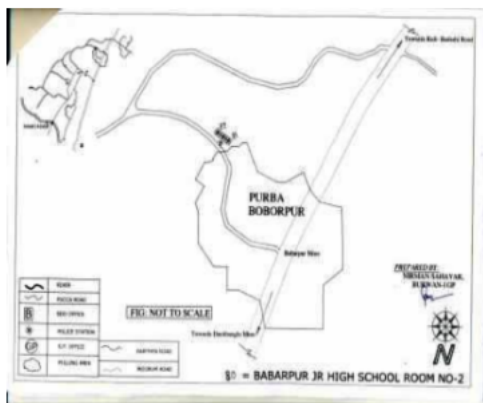

Nazri Naksha