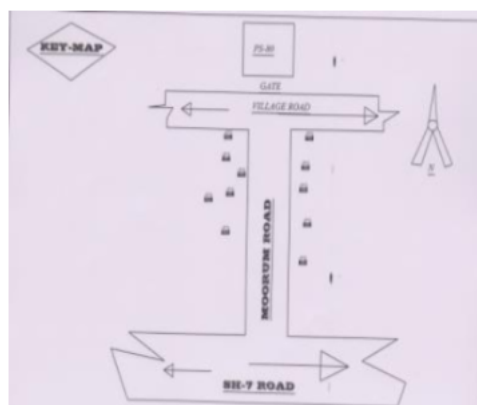

নির্বাচক নিবন্ধন আধিকারিকের স্বাক্ষর

Nazri Naksha

Google Map View

Polling Station Building Front View

Polling Station Front View

Cad View

Key MAP View

1 নাম : হেনা খাতুন পিতার নাম : একিন সেখ বাড়ির নং : এন0093 বয়স : 37 লিঙ্গ : মহিলা	IJT1402395 ফটো উপলব্ধ	2 নাম : মানয়ার কাদের পিতার নাম : নিহারুল সেখ বাড়ির নং : n0070 বয়স : 49 লিঙ্গ : পুরুষ	IJT1321777 ফটো উপলব্ধ	3 নাম : বানু বিবি স্বামীর নাম : চাঁদ সেখ বাড়ির নং : n0070 বয়স : 43 লিঙ্গ : মহিলা	GRZ3231743 ফটো উপলব্ধ
4 নাম : হালিমা বিবি পিতার নাম : হালিম সেখ বাড়ির নং : n0070 বয়স : 47 লিঙ্গ : মহিলা	IJT1321785 ফটো উপলব্ধ	5 নাম : সোহাগি বিবি সেখ স্বামীর নাম : আব্দুল কেবির সেখ বাড়ির নং : n0093 বয়স : 66 লিঙ্গ : মহিলা	WB/10/067/159724 ফটো উপলব্ধ	6 নাম : জানে আলম পিতার নাম : মনোরুদ্দিন সেখ বাড়ির নং : n0078 বয়স : 43 লিঙ্গ : পুরুষ	GRZ3231669 ফটো উপলব্ধ
7 নাম : রূপালী খাতুন স্বামীর নাম : জানাই সেখ বাড়ির নং : n0066 বয়স : 42 লিঙ্গ : মহিলা	IJT0944462 ফটো উপলব্ধ	8 নাম : লিলুফা বিবি স্বামীর নাম : সাইফুল সেখ বাড়ির নং : n0101 বয়স : 31 লিঙ্গ : মহিলা	IJT1407394 ফটো উপলব্ধ	9 নাম : মানিকজান বিবি স্বামীর নাম : ইমাম সেখ বাড়ির নং : n0053 বয়স : 77 লিঙ্গ : মহিলা	GRZ2830677 ফটো উপলব্ধ
10 নাম : জানাই সেখ পিতার নাম : কালিমাদ্দিন সেখ বাড়ির নং : n0066 বয়স : 49 লিঙ্গ : পুরুষ	IJT0863340 ফটো উপলব্ধ	11 নাম : আলমগীর সেখ পিতার নাম : ইমাম সেখ বাড়ির নং : n0053 বয়স : 39 লিঙ্গ : পুরুষ	GRZ3085743 ফটো উপলব্ধ	12 নাম : সানারুল সেখ পিতার নাম : ইমাম সেখ বাড়ির নং : n0053 বয়স : 44 লিঙ্গ : পুরুষ	IJT2024503 ফটো উপলব্ধ
13 নাম : সবুরা বিবি স্বামীর নাম : আব্দুল আলিম সেখ বাড়ির নং : n0142 বয়স : 32 লিঙ্গ : মহিলা	IJT1350511 ফটো উপলব্ধ	14 নাম : গোলাম মহবুব পিতার নাম : মরহুম আনিসর রহমান বাড়ির নং : n0005 বয়স : 27 লিঙ্গ : পুরুষ	IJT1544022 ফটো উপলব্ধ	15 নাম : মাসুদা বিবি স্বামীর নাম : মনিরুল সেখ বাড়ির নং : n0012 বয়স : 50 লিঙ্গ : মহিলা	GRZ2475754 ফটো উপলব্ধ
16 নাম : সেখ মনিরুল পিতার নাম : গোলাম বারি সেখ বাড়ির নং : n0012 বয়স : 54 লিঙ্গ : পুরুষ	IJT1762509 ফটো উপলব্ধ	17 নাম : মেহেন্বেকা বিবি স্বামীর নাম : গোলাম বারি সেখ বাড়ির নং : n0012 বয়স : 79 লিঙ্গ : মহিলা	GRZ2475747 ফটো উপলব্ধ	18 নাম : রিম্পা বিবি স্বামীর নাম : আজহার হোসেন বাড়ির নং : n0137 বয়স : 34 লিঙ্গ : মহিলা	IJT1171560 ফটো উপলব্ধ
19 নাম : সাহিবুল সেখ পিতার নাম : মজিবর রহমান বাড়ির নং : n0135 বয়স : 34 লিঙ্গ : পুরুষ	IJT1091644 ফটো উপলব্ধ	20 নাম : লালমহম্মদ সেখ পিতার নাম : সামসুদ্দিন আহম্মদ সেখ বাড়ির নং : n0125 বয়স : 56 লিঙ্গ : পুরুষ	IJT1321587 ফটো উপলব্ধ	21 নাম : সের আলি সেখ পিতার নাম : নুর মহাম্মদ সেখ বাড়ির নং : n0123 বয়স : 34 লিঙ্গ : পুরুষ	IJT1172089 ফটো উপলব্ধ
22 নাম : খুসি বিবি স্বামীর নাম : সের আলি সেখ বাড়ির নং : n0122 বয়স : 35 লিঙ্গ : মহিলা	IJT0944207 ফটো উপলব্ধ	23 নাম : রূপালী বিবি স্বামীর নাম : রবিউল সেখ বাড়ির নং : n0093 বয়স : 37 লিঙ্গ : মহিলা	IJT0944033 ফটো উপলব্ধ	24 নাম : আমিনা বিবি স্বামীর নাম : মফিজুল সেখ বাড়ির নং : n0093 বয়স : 35 লিঙ্গ : মহিলা	IJT0944041 ফটো উপলব্ধ
25 নাম : হাসনা বানু খাতুন স্বামীর নাম : মিনারুল সেখ বাড়ির নং : n0093 বয়স : 34 লিঙ্গ : মহিলা	IJT1245414 ফটো উপলব্ধ	26 নাম : মোসলিমা বিবি স্বামীর নাম : আনিসর রহমান মোল্লা বাড়ির নং : n0005 বয়স : 56 লিঙ্গ : মহিলা	WB/10/067/159152 ফটো উপলব্ধ	27 নাম : হাসিনা বানু খাতুন পিতার নাম : আনিসর রহমান বাড়ির নং : n0101 বয়স : 36 লিঙ্গ : মহিলা	IJT1091016 ফটো উপলব্ধ
28 নাম : গোলাম মুর্শিদ পিতার নাম : আনিসর রহমান বাড়ির নং : n0005 বয়স : 32 লিঙ্গ : পুরুষ	IJT1171545 ফটো উপলব্ধ	29 নাম : সাবনুর বিবি পিতার নাম : নিমবারি সেখ বাড়ির নং : n0101 বয়স : 61 লিঙ্গ : মহিলা	WB/10/067/159492 ফটো উপলব্ধ	30 নাম : সাইফুল সেখ মায়ের নাম : সাবনুর বিবি বাড়ির নং : n0101 বয়স : 37 লিঙ্গ : পুরুষ	IJT0944249 ফটো উপলব্ধ