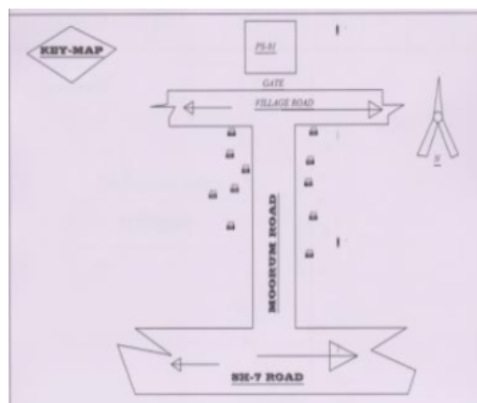

নির্বাচক নিবন্ধন আধিকারিকের স্বাক্ষর

Nazri Naksha

Google Map View

Polling Station Building Front View

Polling Station Front View

Cad View

Key MAP View

1 নাম : ইসামদ্দিন সেখ পিতার নাম: ভিকু সেখ বাড়ির নং : n0136 বয়স : 34 লিঙ্গ : পুরুষ	IJT1091966 ফটো উপলব্ধ	2 নাম : মোসলিমা বিবি স্বামীর নাম: সারাকত সেখ বাড়ির নং : n0145 বয়স : 66 লিঙ্গ : মহিলা	GRZ1128065 ফটো উপলব্ধ	3 নাম : জনেফা বিবি স্বামীর নাম: হাদিল সেখ বাড়ির নং : n0145 বয়স : 33 লিঙ্গ : মহিলা	IJT1147297 ফটো উপলব্ধ
4 নাম : বানু বিবি স্বামীর নাম: বদরুল সেখ বাড়ির নং : n0163 বয়স : 38 লিঙ্গ : মহিলা	IJT1092071 ফটো উপলব্ধ	5 নাম : সানারুল সেখ পিতার নাম: আসগর সেখ বাড়ির নং : n0163 বয়স : 38 লিঙ্গ : পুরুষ	IJT1091974 ফটো উপলব্ধ	6 নাম : আমিরুল সেখ পিতার নাম: আসগর সেখ বাড়ির নং : n0153 বয়স : 36 লিঙ্গ : পুরুষ	IJT1091990 ফটো উপলব্ধ
7 নাম : মেহেরুল সেখ পিতার নাম: আসগর সেখ বাড়ির নং : n0163 বয়স : 38 লিঙ্গ : পুরুষ	IJT1091982 ফটো উপলব্ধ	8 নাম : মিনারুল সেখ পিতার নাম: আসগর সেখ বাড়ির নং : n0153 বয়স : 32 লিঙ্গ : পুরুষ	IJT1245851 ফটো উপলব্ধ	9 নাম : রঙেলা বিবি স্বামীর নাম: বাক্কার সেখ বাড়ির নং : n0066 বয়স : 61 লিঙ্গ : মহিলা	WB/10/067/156216 ফটো উপলব্ধ
10 নাম : ফুলসুরাবিবি স্বামীর নাম: আরব সেখ বাড়ির নং : n0067 বয়স : 63 লিঙ্গ : মহিলা	WB/10/067/156229 ফটো উপলব্ধ	11 নাম : সাগর সেখ পিতার নাম: আব্দুল রব সেখ বাড়ির নং : n0067 বয়স : 40 লিঙ্গ : পুরুষ	IJT0863464 ফটো উপলব্ধ	12 নাম : নাগর সেখ পিতার নাম: আব্দুল রব সেখ বাড়ির নং : n0067 বয়স : 35 লিঙ্গ : পুরুষ	IJT1091859 ফটো উপলব্ধ
13 নাম : সোনালী বিবি স্বামীর নাম: আলিম সেখ বাড়ির নং : n0069 বয়স : 46 লিঙ্গ : মহিলা	GRZ2828671 ফটো উপলব্ধ	14 নাম : মিঠু সেখ পিতার নাম: আলি হোসেন বাড়ির নং : n0073 বয়স : 40 লিঙ্গ : পুরুষ	IJT0296756 ফটো উপলব্ধ	15 নাম : পিয়ার সেখ পিতার নাম: সামসের আলি বাড়ির নং : n0119 বয়স : 39 লিঙ্গ : পুরুষ	IJT1172162 ফটো উপলব্ধ
16 নাম : বদরুল সেখ পিতার নাম: আসগর সেখ বাড়ির নং : n0153 বয়স : 41 লিঙ্গ : পুরুষ	GRZ3231313 ফটো উপলব্ধ	17 নাম : সানোয়ারা বিবি স্বামীর নাম: আসগর সেখ বাড়ির নং : n0153 বয়স : 67 লিঙ্গ : মহিলা	GRZ2828036 ফটো উপলব্ধ	18 নাম : সারাকত সেখ পিতার নাম: হাটিক সেখ বাড়ির নং : n0145 বয়স : 66 লিঙ্গ : পুরুষ	IJT1091669 ফটো উপলব্ধ
19 নাম : মোফারকু বিবি স্বামীর নাম: আজফারুল সেখ বাড়ির নং : n0166 বয়স : 39 লিঙ্গ : মহিলা	IJT0863407 ফটো উপলব্ধ	20 নাম : অক্ষয় রুল সেখ পিতার নাম: ভিকু সেখ বাড়ির নং : n0136 বয়স : 49 লিঙ্গ : পুরুষ	IJT1765908 ফটো উপলব্ধ	21 নাম : জ্যোৎস্না বিবি স্বামীর নাম: আবুল কালাম বাড়ির নং : n0126 বয়স : 45 লিঙ্গ : মহিলা	GRZ1128107 ফটো উপলব্ধ
22 নাম : সাহিদা বিবি স্বামীর নাম: গোলাম আহমিয়া সেখ বাড়ির নং : n0051 বয়স : 71 লিঙ্গ : মহিলা	WB/10/067/156208 ফটো উপলব্ধ	23 নাম : সাহিদুর রহমান সেখ পিতার নাম: গোলাম আহমিয়া সেখ বাড়ির নং : n0051 বয়স : 51 লিঙ্গ : পুরুষ	WB/10/067/156209 ফটো উপলব্ধ	24 নাম : চাঁদনিহার বিবি স্বামীর নাম: সাহিদুর রহমান সেখ বাড়ির নং : n0051 বয়স : 41 লিঙ্গ : মহিলা	IJT1245802 ফটো উপলব্ধ
25 নাম : সরিয়ত রহমান পিতার নাম: গোলাম আহমিয়া বাড়ির নং : n0051 বয়স : 37 লিঙ্গ : পুরুষ	IJT0863381 ফটো উপলব্ধ	26 নাম : জাহানারা বিবি স্বামীর নাম: আবুতোরাব বাড়ির নং : n0052 বয়স : 81 লিঙ্গ : মহিলা	GRZ3150992 ফটো উপলব্ধ	27 নাম : আজফার হোসেন পিতার নাম: আবুতোরাব বাড়ির নং : n0053 বয়স : 61 লিঙ্গ : পুরুষ	WB/10/067/156211 ফটো উপলব্ধ
28 নাম : জেলোখা খাতুন স্বামীর নাম: বাবুলাল সেখ বাড়ির নং : n0053 বয়স : 31 লিঙ্গ : মহিলা	IJT1322569 ফটো উপলব্ধ	29 নাম : লুৎফুল্লাহ সেখ স্বামীর নাম: আজফার হোসেন সেখ বাড়ির নং : n0053 বয়স : 57 লিঙ্গ : মহিলা	GRZ2828028 ফটো উপলব্ধ	30 নাম : সাহিদুল হক পিতার নাম: আনিসুর রহমান বাড়ির নং : n0053 বয়স : 42 লিঙ্গ : পুরুষ	GRZ2474567 ফটো উপলব্ধ