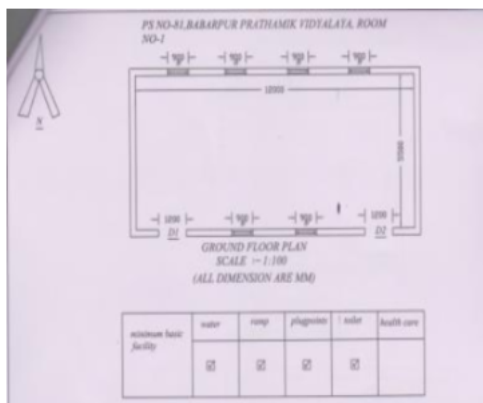

নির্বাচক নিবন্ধন আধিকারিকের স্বাক্ষর

Nazri Naksha

Google Map View

Polling Station Building Front View

Polling Station Front View

Cad View

Key MAP View

1 নাম : ইসামদ্দিন সেখ পিতার নাম: ভিকু সেখ বাড়ির নং : n0136 বয়স : 34 লিঙ্গ : পুরুষ	IJT1091966 ফটো উপলব্ধ	2 নাম : মোসলিমা বিবি স্বামীর নাম: সারাকত সেখ বাড়ির নং : n0145 বয়স : 66 লিঙ্গ : মহিলা	GRZ1128065 ফটো উপলব্ধ	3 নাম : জনেফা বিবি স্বামীর নাম: হাদিল সেখ বাড়ির নং : n0145 বয়স : 33 লিঙ্গ : মহিলা	IJT1147297 ফটো উপলব্ধ
4 নাম : বানু বিবি স্বামীর নাম: বদরুল সেখ বাড়ির নং : n0163 বয়স : 38 লিঙ্গ : মহিলা	IJT1092071 ফটো উপলব্ধ	5 নাম : সানারুল সেখ পিতার নাম: আসগর সেখ বাড়ির নং : n0163 বয়স : 38 লিঙ্গ : পুরুষ	IJT1091974 ফটো উপলব্ধ	6 নাম : আমিরুল সেখ পিতার নাম: আসগর সেখ বাড়ির নং : n0153 বয়স : 36 লিঙ্গ : পুরুষ	IJT1091990 ফটো উপলব্ধ
7 নাম : মেহেরুল সেখ পিতার নাম: আসগর সেখ বাড়ির নং : n0163 বয়স : 38 লিঙ্গ : পুরুষ	IJT1091982 ফটো উপলব্ধ	8 নাম : মিনারুল সেখ পিতার নাম: আসগর সেখ বাড়ির নং : n0153 বয়স : 32 লিঙ্গ : পুরুষ	IJT1245851 ফটো উপলব্ধ	9 নাম : রঙেলা বিবি স্বামীর নাম: বাক্কার সেখ বাড়ির নং : n0066 বয়স : 61 লিঙ্গ : মহিলা	WB/10/067/156216 ফটো উপলব্ধ
10 নাম : ফুলসুরাবিবি স্বামীর নাম: আরব সেখ বাড়ির নং : n0067 বয়স : 63 লিঙ্গ : মহিলা	WB/10/067/156229 ফটো উপলব্ধ	11 নাম : সাগর সেখ পিতার নাম: আব্দুল রব সেখ বাড়ির নং : n0067 বয়স : 40 লিঙ্গ : পুরুষ	IJT0863464 ফটো উপলব্ধ	12 নাম : নাগর সেখ পিতার নাম: আব্দুল রব সেখ বাড়ির নং : n0067 বয়স : 35 লিঙ্গ : পুরুষ	IJT1091859 ফটো উপলব্ধ
13 নাম : সোনালী বিবি স্বামীর নাম: আলিম সেখ বাড়ির নং : n0069 বয়স : 46 লিঙ্গ : মহিলা	GRZ2828671 ফটো উপলব্ধ	14 নাম : মিঠু সেখ পিতার নাম: আলি হোসেন বাড়ির নং : n0073 বয়স : 40 লিঙ্গ : পুরুষ	IJT0296756 ফটো উপলব্ধ	15 নাম : পিয়ার সেখ পিতার নাম: সামসের আলি বাড়ির নং : n0119 বয়স : 39 লিঙ্গ : পুরুষ	IJT1172162 ফটো উপলব্ধ
16 নাম : বদরুল সেখ পিতার নাম: আসগর সেখ বাড়ির নং : n0153 বয়স : 41 লিঙ্গ : পুরুষ	GRZ3231313 ফটো উপলব্ধ	17 নাম : সানোয়ারা বিবি স্বামীর নাম: আসগর সেখ বাড়ির নং : n0153 বয়স : 67 লিঙ্গ : মহিলা	GRZ2828036 ফটো উপলব্ধ	18 নাম : সারাকত সেখ পিতার নাম: হাটিক সেখ বাড়ির নং : n0145 বয়স : 66 লিঙ্গ : পুরুষ	IJT1091669 ফটো উপলব্ধ
19 নাম : মোফারকু বিবি স্বামীর নাম: আজফারুল সেখ বাড়ির নং : n0166 বয়স : 39 লিঙ্গ : মহিলা	IJT0863407 ফটো উপলব্ধ	20 নাম : অক্ষয় রুল সেখ পিতার নাম: ভিকু সেখ বাড়ির নং : n0136 বয়স : 49 লিঙ্গ : পুরুষ	IJT1765908 ফটো উপলব্ধ	21 নাম : জ্যোৎস্না বিবি স্বামীর নাম: আবুল কালাম বাড়ির নং : n0126 বয়স : 45 লিঙ্গ : মহিলা	GRZ1128107 ফটো উপলব্ধ
22 নাম : সাহিদা বিবি স্বামীর নাম: গোলাম আহমিয়া সেখ বাড়ির নং : n0051 বয়স : 71 লিঙ্গ : মহিলা	WB/10/067/156208 ফটো উপলব্ধ	23 নাম : সাহিদুর রহমান সেখ পিতার নাম: গোলাম আহমিয়া সেখ বাড়ির নং : n0051 বয়স : 51 লিঙ্গ : পুরুষ	WB/10/067/156209 ফটো উপলব্ধ	24 নাম : চাঁদনিহার বিবি স্বামীর নাম: সাহিদুর রহমান সেখ বাড়ির নং : n0051 বয়স : 41 লিঙ্গ : মহিলা	IJT1245802 ফটো উপলব্ধ
25 নাম : সরিয়ত রহমান পিতার নাম: গোলাম আহমিয়া বাড়ির নং : n0051 বয়স : 37 লিঙ্গ : পুরুষ	IJT0863381 ফটো উপলব্ধ	26 নাম : জাহানারা বিবি স্বামীর নাম: আবুতোরাব বাড়ির নং : n0052 বয়স : 81 লিঙ্গ : মহিলা	GRZ3150992 ফটো উপলব্ধ	27 নাম : আজফার হোসেন পিতার নাম: আবুতোরাব বাড়ির নং : n0053 বয়স : 61 লিঙ্গ : পুরুষ	WB/10/067/156211 ফটো উপলব্ধ
28 নাম : জেলোখা খাতুন স্বামীর নাম: বাবুলাল সেখ বাড়ির নং : n0053 বয়স : 31 লিঙ্গ : মহিলা	IJT1322569 ফটো উপলব্ধ	29 নাম : লুৎফুল্লাহ সেখ স্বামীর নাম: আজফার হোসেন সেখ বাড়ির নং : n0053 বয়স : 57 লিঙ্গ : মহিলা	GRZ2828028 ফটো উপলব্ধ	30 নাম : সাহিদুল হক পিতার নাম: আনিসুর রহমান বাড়ির নং : n0053 বয়স : 42 লিঙ্গ : পুরুষ	GRZ2474567 ফটো উপলব্ধ