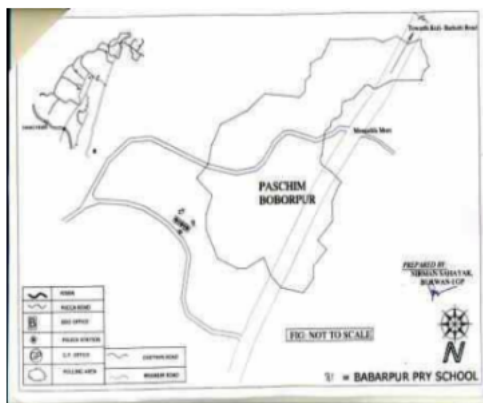

Nazri Naksha