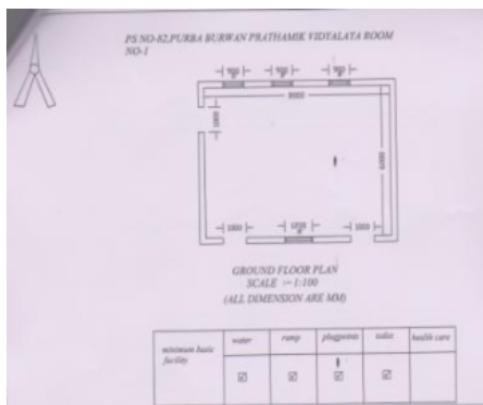

নির্বাচক নিবন্ধন আধিকারিকের স্বাক্ষর

Nazri Naksha

Google Map View

Polling Station Building Front View

Polling Station Front View

Cad View

Key MAP View

1	WB/10/067/147280	নাম : সিরাজুল করিম পিতার নাম: আলি ইমাম বাড়ির নং : n0015 বয়স : 74 লিঙ্গ : পুরুষ	ফটো উপলব্ধ	2	WB/10/067/147281	নাম : মমতাজ বেগম স্বামীর নাম: সিরাজুল করিম বাড়ির নং : n0015 বয়স : 68 লিঙ্গ : মহিলা	ফটো উপলব্ধ	3	IJT1407766	নাম : শবণম রিয়াজ পিতার নাম: সিরাজুল করিম বাড়ির নং : n0015 বয়স : 29 লিঙ্গ : মহিলা	ফটো উপলব্ধ
4	GRZ1595156	নাম : মেহেরুন বিবি স্বামীর নাম: জামাল সেখ বাড়ির নং : n0052 বয়স : 48 লিঙ্গ : মহিলা	ফটো উপলব্ধ	5	GRZ2822559	নাম : ইসমোতারা বেগম স্বামীর নাম: মনিরুল আলম বাড়ির নং : n0055 বয়স : 47 লিঙ্গ : মহিলা	ফটো উপলব্ধ	6	WB/10/067/147335	নাম : কামরুন বিবি স্বামীর নাম: যবু সেখ বাড়ির নং : n0039 বয়স : 76 লিঙ্গ : মহিলা	ফটো উপলব্ধ
7	IJT1407931	নাম : রাজীব সেখ পিতার নাম: আজাদ সেখ বাড়ির নং : n0039 বয়স : 29 লিঙ্গ : পুরুষ	ফটো উপলব্ধ	8	GRZ2822856	নাম : পিটু সেখ পিতার নাম: যবু সেখ বাড়ির নং : n0039 বয়স : 53 লিঙ্গ : পুরুষ	ফটো উপলব্ধ	9	IJT1041631	নাম : চম্পা খাতুন স্বামীর নাম: পিটু সেখ বাড়ির নং : n0039 বয়স : 35 লিঙ্গ : মহিলা	ফটো উপলব্ধ
10	GRZ1312289	নাম : লাল মিঞা পিতার নাম: ফজলে রহিম বাড়ির নং : n0020 বয়স : 58 লিঙ্গ : পুরুষ	ফটো উপলব্ধ	11	GRZ1312271	নাম : মমতাজ বিবি স্বামীর নাম: লাল মিঞা বাড়ির নং : n0020 বয়স : 55 লিঙ্গ : মহিলা	ফটো উপলব্ধ	12	IJT1092204	নাম : নাসির মিঞা পিতার নাম: লাল মিঞা বাড়ির নং : n0020 বয়স : 34 লিঙ্গ : মহিলা	ফটো উপলব্ধ
13	IJT1322668	নাম : দিলচাঁদ মিঞা পিতার নাম: লাল মিঞা বাড়ির নং : n0020 বয়স : 30 লিঙ্গ : পুরুষ	ফটো উপলব্ধ	14	GRZ3084860	নাম : সামিমা বেগম স্বামীর নাম: বজলে এহিয়া খোন্দেকার বাড়ির নং : n0046 বয়স : 48 লিঙ্গ : মহিলা	ফটো উপলব্ধ	15	IJT1476464	নাম : মেহের সেখ পিতার নাম: তহিদ সেখ বাড়ির নং : n0033 বয়স : 30 লিঙ্গ : পুরুষ	ফটো উপলব্ধ
16	IJT0943035	নাম : মহিমা বিবি স্বামীর নাম: চাঁদ মহম্মদ সেখ বাড়ির নং : n0163 বয়স : 39 লিঙ্গ : মহিলা	ফটো উপলব্ধ	17	GRZ1311794	নাম : সিরাজুল মনিরা স্বামীর নাম: সরিফ উল আনোয়ার বাড়ির নং : n0015 বয়স : 45 লিঙ্গ : মহিলা	ফটো উপলব্ধ	18	FGN1525476	নাম : বেনজির আলম স্বামীর নাম: বাসারুল আলম বাড়ির নং : n0062 বয়স : 43 লিঙ্গ : মহিলা	ফটো উপলব্ধ
19	IJT2198950	নাম : সাহরিয়ার আলম পিতার নাম: বাসারুল আলম বাড়ির নং : এন0062 বয়স : 22 লিঙ্গ : পুরুষ	ফটো উপলব্ধ	20	IJT1041649	নাম : টিটন সেখ পিতার নাম: জবু সেখ বাড়ির নং : n0039 বয়স : 41 লিঙ্গ : পুরুষ	ফটো উপলব্ধ	21	WB/10/067/147337	নাম : রসবাবিবি সেখ স্বামীর নাম: আজাদ সেখ বাড়ির নং : n0039 বয়স : 56 লিঙ্গ : মহিলা	ফটো উপলব্ধ
22	WB/10/067/147336	নাম : আজাদ সেখ পিতার নাম: যবু সেখ বাড়ির নং : n0039 বয়স : 58 লিঙ্গ : পুরুষ	ফটো উপলব্ধ	23	GRZ2822500	নাম : আব্দুল্লাহীবিবি স্বামীর নাম: আব্দুল রহিম বাড়ির নং : n0058 বয়স : 43 লিঙ্গ : মহিলা	ফটো উপলব্ধ	24	GRZ1312586	নাম : তহিদ সেখ পিতার নাম: ওহিদ সেখ বাড়ির নং : n0033 বয়স : 58 লিঙ্গ : পুরুষ	ফটো উপলব্ধ
25	WB/10/067/147383	নাম : মালোদা বিবি স্বামীর নাম: মসলিম সেখ বাড়ির নং : n0033 বয়স : 57 লিঙ্গ : মহিলা	ফটো উপলব্ধ	26	GRZ3149234	নাম : মসলিম সেখ পিতার নাম: ওহিদ সেখ বাড়ির নং : n0033 বয়স : 61 লিঙ্গ : পুরুষ	ফটো উপলব্ধ	27	GRZ3149226	নাম : মসলিম বিবি স্বামীর নাম: ওহিদ সেখ বাড়ির নং : n0033 বয়স : 83 লিঙ্গ : মহিলা	ফটো উপলব্ধ
28	WB/10/067/153403	নাম : সাহিনুর খাতুন স্বামীর নাম: নাসিরুদ্দিন খাঁ বাড়ির নং : n0229 বয়স : 51 লিঙ্গ : মহিলা	ফটো উপলব্ধ	29	WB/10/067/147385	নাম : মেহেরনিকা বিবি সেখ স্বামীর নাম: তহিদ সেখ বাড়ির নং : n0033 বয়স : 54 লিঙ্গ : মহিলা	ফটো উপলব্ধ	30	GRZ3286598	নাম : নুর ইসলাম পিতার নাম: মোসলিম সেখ বাড়ির নং : n0033 বয়স : 37 লিঙ্গ : পুরুষ	ফটো উপলব্ধ