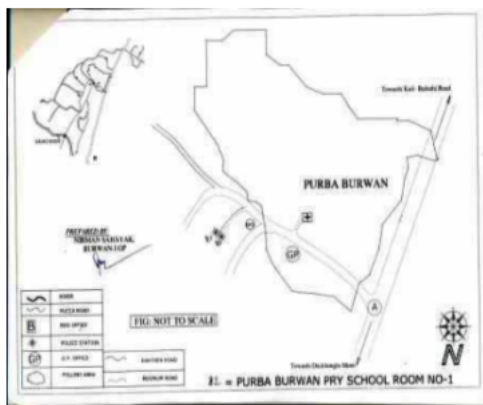

Nazri Naksha