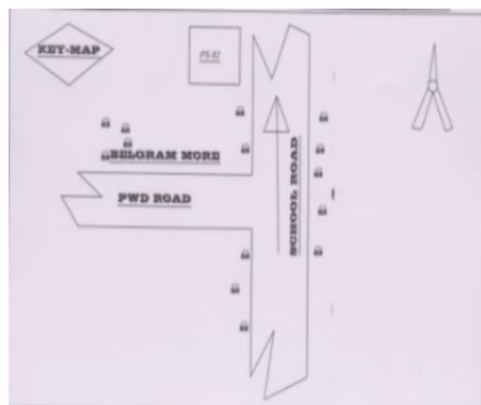

Key MAP View