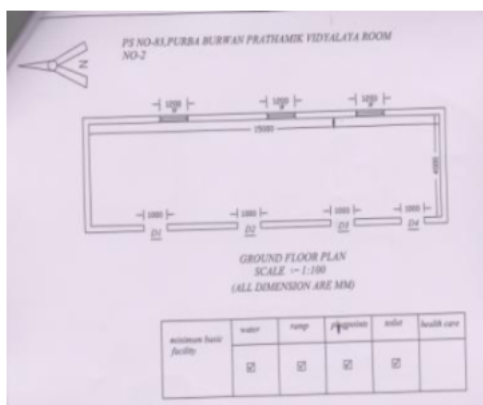

নির্বাচক নিবন্ধন আধিকারিকের স্বাক্ষর

Nazri Naksha

Google Map View

Polling Station Building Front View

Polling Station Front View

Cad View

Key MAP View

1 নাম : ফাতেমা সেখ স্বামীর নাম: নরু সেখ বাড়ির নং : n0057 বয়স : 57 লিঙ্গ : মহিলা ফটো উপলব্ধ	WB/10/067/147173	2 নাম : হাতাইবিবি সেখ স্বামীর নাম: মহিম সেখ বাড়ির নং : n0057 বয়স : 63 লিঙ্গ : মহিলা ফটো উপলব্ধ	WB/10/067/147175	3 নাম : রহিম সেখ পিতার নাম: শের মহম্মদ সেখ বাড়ির নং : n0057 বয়স : 43 লিঙ্গ : পুরুষ ফটো উপলব্ধ	IJT1092550
4 নাম : খাইরুন বিবি স্বামীর নাম: শের মহম্মদ সেখ বাড়ির নং : n0057 বয়স : 76 লিঙ্গ : মহিলা ফটো উপলব্ধ	WB/10/067/147437	5 নাম : মহম্মদ আমানউল্লা পিতার নাম: মোল্লা আলী ইমাম বাড়ির নং : n0051 বয়স : 74 লিঙ্গ : পুরুষ ফটো উপলব্ধ	WB/10/067/147195	6 নাম : ফরিদা ইয়াসমিন স্বামীর নাম: মহঃ আলাউদ্দিন বাড়ির নং : n0069 বয়স : 65 লিঙ্গ : মহিলা ফটো উপলব্ধ	GRZ2821783
7 নাম : নুরনাহা খাতুন স্বামীর নাম: সামিম হাসান বাড়ির নং : n0069 বয়স : 34 লিঙ্গ : মহিলা ফটো উপলব্ধ	AZI1215532	8 নাম : রেহেলা বিবি স্বামীর নাম: আব্বাস সেখ বাড়ির নং : n0075 বয়স : 52 লিঙ্গ : মহিলা ফটো উপলব্ধ	IJT1092436	9 নাম : মিনার সেখ পিতার নাম: আব্বাস সেখ বাড়ির নং : n0075 বয়স : 31 লিঙ্গ : পুরুষ ফটো উপলব্ধ	IJT1323054
10 নাম : আক্তারুল ইসলাম পিতার নাম: নুরুল ইসলাম বাড়ির নং : n0052 বয়স : 73 লিঙ্গ : পুরুষ ফটো উপলব্ধ	GRZ2467595	11 নাম : রোকিয়া বেগম স্বামীর নাম: মহঃ ইমাম উদ্দিন সেখ বাড়ির নং : n0082 বয়স : 56 লিঙ্গ : মহিলা ফটো উপলব্ধ	IJT1092501	12 নাম : সাহিনা খাতুন স্বামীর নাম: মীর রহমান আলি বাড়ির নং : n0054 বয়স : 34 লিঙ্গ : মহিলা ফটো উপলব্ধ	IJT1172618
13 নাম : আব্বাস সেখ পিতার নাম: সাইদ সেখ বাড়ির নং : n0075 বয়স : 50 লিঙ্গ : পুরুষ ফটো উপলব্ধ	IJT1408152	14 নাম : সাফিয়া বিবি স্বামীর নাম: কাশেম সেখ বাড়ির নং : n0076 বয়স : 30 লিঙ্গ : মহিলা ফটো উপলব্ধ	IJT1092444	15 নাম : সেলিনা সুলতানা স্বামীর নাম: আব্দুল হাদিদ বাড়ির নং : n0087 বয়স : 61 লিঙ্গ : মহিলা ফটো উপলব্ধ	GRZ1128438
16 নাম : সামিম হাসান পিতার নাম: মহঃ আলাউদ্দিন বাড়ির নং : n0069 বয়স : 46 লিঙ্গ : পুরুষ ফটো উপলব্ধ	GRZ3084597	17 নাম : মহঃ আলাউদ্দিন পিতার নাম: জয়নাল আবেদীন বাড়ির নং : n0069 বয়স : 73 লিঙ্গ : পুরুষ ফটো উপলব্ধ	IJT1246420	18 নাম : রেজাউল সেখ পিতার নাম: রাজেক বাড়ির নং : n0152 বয়স : 44 লিঙ্গ : পুরুষ ফটো উপলব্ধ	GRZ2472785
19 নাম : সামিমা সুলতানা স্বামীর নাম: রেজাউল সেখ বাড়ির নং : n0125 বয়স : 37 লিঙ্গ : মহিলা ফটো উপলব্ধ	GRZ3287265	20 নাম : চাঁদনী বিবি স্বামীর নাম: জুলফিকার সেখ বাড়ির নং : n0057 বয়স : 28 লিঙ্গ : মহিলা ফটো উপলব্ধ	IJT1476647	21 নাম : আলিয়া খাতুন(বিবি) স্বামীর নাম: হাসিমুল সেখ বাড়ির নং : n0057 বয়স : 28 লিঙ্গ : মহিলা ফটো উপলব্ধ	IJT1476670
22 নাম : সামসুজ্জামান পিতার নাম: আব্দুল হাদিদ বাড়ির নং : n0086 বয়স : 28 লিঙ্গ : পুরুষ ফটো উপলব্ধ	IJT1523323	23 নাম : চাঁদনারা বিবি স্বামীর নাম: আলিম সেখ বাড়ির নং : n0001 বয়স : 36 লিঙ্গ : মহিলা ফটো উপলব্ধ	IJT1092675	24 নাম : আলিম সেখ পিতার নাম: জাও সেখ বাড়ির নং : n0001 বয়স : 42 লিঙ্গ : পুরুষ ফটো উপলব্ধ	GRZ2468650
25 নাম : সারজিনা বিবি স্বামীর নাম: রবিউল সেখ বাড়ির নং : n0253 বয়স : 33 লিঙ্গ : মহিলা ফটো উপলব্ধ	IJT1171131	26 নাম : আঞ্জেরা বিবি স্বামীর নাম: নজরুদ্দিন সেখ বাড়ির নং : n0251 বয়স : 86 লিঙ্গ : মহিলা ফটো উপলব্ধ	GRZ3150596	27 নাম : চাইনা খাতুন স্বামীর নাম: আব্দুররহমান সেখ বাড়ির নং : n0248 বয়স : 49 লিঙ্গ : মহিলা ফটো উপলব্ধ	WB/10/067/153441
28 নাম : মুস্তাফি জুল রহমান পিতার নাম: রফিক সেখ বাড়ির নং : N000 বয়স : 24 লিঙ্গ : পুরুষ ফটো উপলব্ধ	IJT1856947	29 নাম : সিরাজুল সেখ পিতার নাম: রহিম সেখ বাড়ির নং : N0057 বয়স : 24 লিঙ্গ : পুরুষ ফটো উপলব্ধ	IJT1857168	30 নাম : হালেমা বিবি স্বামীর নাম: মীর কাসেম আলী বাড়ির নং : n0054 বয়স : 71 লিঙ্গ : মহিলা ফটো উপলব্ধ	GRZ2822260