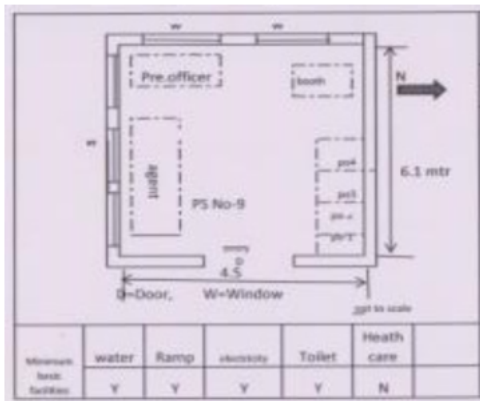

নির্বাচক নিবন্ধন আধিকারিকের স্বাক্ষর

Nazri Naksha

Google Map View

Polling Station Building Front View

Polling Station Front View

Cad View

Key MAP View

1 নাম : সুকল কিস্কু পিতার নাম: সাগর কিস্কু বাড়ির নং : এন0046 বয়স : 25 লিঙ্গ : পুরুষ	IJT1653559 ফটো উপলব্ধ	2 নাম : মালতী কিস্কু পিতার নাম: সাগর কিস্কু বাড়ির নং : এন0046 বয়স : 25 লিঙ্গ : মহিলা	IJT1653443 ফটো উপলব্ধ	3 নাম : সন্তোষী গড়াই স্বামীর নাম: মধুসূদন গড়াই বাড়ির নং : N0131 বয়স : 30 লিঙ্গ : মহিলা	IJT1299809 ফটো উপলব্ধ
4 নাম : করবী গরাই স্বামীর নাম: সুমন্ত গরাই বাড়ির নং : এন0131 বয়স : 25 লিঙ্গ : মহিলা	IJT1653328 ফটো উপলব্ধ	5 নাম : সানু গোপাল পিতার নাম: সুখদেব ভল্লা বাড়ির নং : এন0142 বয়স : 26 লিঙ্গ : পুরুষ	IJT1653807 ফটো উপলব্ধ	6 নাম : মান্নি ঘোষ স্বামীর নাম: প্রবীর কুমার ঘোষ বাড়ির নং : N0096 বয়স : 28 লিঙ্গ : মহিলা	IJT1528777 ফটো উপলব্ধ
7 নাম : কুশল কৃষ্ণ মুখার্জী পিতার নাম: কল্যাণ মুখার্জী বাড়ির নং : এন0163 বয়স : 21 লিঙ্গ : পুরুষ	IJT2120319 ফটো উপলব্ধ	8 নাম : বিউটি ঘোষ পিতার নাম: বিকাশ ঘোষ বাড়ির নং : N0097 বয়স : 31 লিঙ্গ : মহিলা	IJT1248699 ফটো উপলব্ধ	9 নাম : অলি ঘোষ মায়ের নাম: শিলা ঘোষ বাড়ির নং : এন0008 বয়স : 22 লিঙ্গ : মহিলা	IJT2145472 ফটো উপলব্ধ
10 নাম : অন্তরা ঘোষ পিতার নাম: অমিত ঘোষ বাড়ির নং : N0102 বয়স : 24 লিঙ্গ : মহিলা	IJT1839380 ফটো উপলব্ধ	11 নাম : দীপক ঘোষ পিতার নাম: রঞ্জিত ঘোষ বাড়ির নং : এন0068 বয়স : 23 লিঙ্গ : পুরুষ	IJT2038065 ফটো উপলব্ধ	12 নাম : পূজা ঘোষ পিতার নাম: অজয় কুমার ঘোষ বাড়ির নং : এন0085 বয়স : 25 লিঙ্গ : মহিলা	IJT1661495 ফটো উপলব্ধ
13 নাম : মধুমিতা চক্রবর্তী (ব্যানার্জী) স্বামীর নাম: বিষ্ণুপদ ব্যানার্জী বাড়ির নং : এন0039 বয়স : 30 লিঙ্গ : মহিলা	IJT1637248 ফটো উপলব্ধ	14 নাম : সুদীপ চট্টরাজ পিতার নাম: উত্তম কুমার চট্টরাজ বাড়ির নং : এন0162 বয়স : 23 লিঙ্গ : পুরুষ	IJT1970706 ফটো উপলব্ধ	15 নাম : প্রদীপ পাল পিতার নাম: রামতারণ পাল বাড়ির নং : এন0077 বয়স : 23 লিঙ্গ : পুরুষ	IJT2038081 ফটো উপলব্ধ
16 নাম : শ্রী কৃষ্ণ পাল পিতার নাম: নিখিল পদ পাল বাড়ির নং : এন0072 বয়স : 23 লিঙ্গ : পুরুষ	IJT1970557 ফটো উপলব্ধ	17 নাম : অনিবার্ন পাল পিতার নাম: আশিষ কুমার পাল বাড়ির নং : এন0099 বয়স : 22 লিঙ্গ : পুরুষ	IJT2038156 ফটো উপলব্ধ	18 নাম : শ্যামকান্ত ব্যানার্জী পিতার নাম: কালীকুমার ব্যানার্জী বাড়ির নং : N0011 বয়স : 27 লিঙ্গ : পুরুষ	IJT1528900 ফটো উপলব্ধ
19 নাম : কৃষ্ণকান্ত ব্যানার্জী পিতার নাম: কালীকুমার ব্যানার্জী বাড়ির নং : N0011 বয়স : 29 লিঙ্গ : পুরুষ	IJT1528918 ফটো উপলব্ধ	20 নাম : মহামায়া ব্যানার্জী পিতার নাম: মোখ্যদা ব্যানার্জী বাড়ির নং : n0011 বয়স : 63 লিঙ্গ : মহিলা	WB/10/067/123041 ফটো উপলব্ধ	21 নাম : কালীকুমার ব্যানার্জী পিতার নাম: মোখ্যদা ব্যানার্জী বাড়ির নং : n0011 বয়স : 58 লিঙ্গ : পুরুষ	WB/10/067/123042 ফটো উপলব্ধ
22 নাম : চিন্ময়ী ব্যানার্জী স্বামীর নাম: কালীকুমার ব্যানার্জী বাড়ির নং : n0011 বয়স : 49 লিঙ্গ : মহিলা	GRZ2808517 ফটো উপলব্ধ	23 নাম : সত্যনারায়ন ব্যানার্জী পিতার নাম: মোখ্যদা ব্যানার্জী বাড়ির নং : n0039 বয়স : 71 লিঙ্গ : পুরুষ	WB/10/067/123043 ফটো উপলব্ধ	24 নাম : পূর্ণিমা ব্যানার্জী স্বামীর নাম: সত্যনারায়ন ব্যানার্জী বাড়ির নং : n0039 বয়স : 65 লিঙ্গ : মহিলা	WB/10/067/123044 ফটো উপলব্ধ
25 নাম : বিষ্ণুপদ ব্যানার্জী পিতার নাম: সত্য নারায়ণ ব্যানার্জী বাড়ির নং : n0039 বয়স : 45 লিঙ্গ : পুরুষ	GRZ3228152 ফটো উপলব্ধ	26 নাম : গোকুল বাগদী পিতার নাম: কুমারীশ বাগদী বাড়ির নং : n0015 বয়স : 58 লিঙ্গ : পুরুষ	WB/10/067/123011 ফটো উপলব্ধ	27 নাম : কলি বাগদী স্বামীর নাম: গোকুল বাগদী বাড়ির নং : n0015 বয়স : 55 লিঙ্গ : মহিলা	WB/10/067/123013 ফটো উপলব্ধ
28 নাম : তুষার বাগদী পিতার নাম: গোকুল বাগদী বাড়ির নং : n0015 বয়স : 30 লিঙ্গ : পুরুষ	IJT1297019 ফটো উপলব্ধ	29 নাম : আনন্দী বাগদী স্বামীর নাম: কুমারীশ বাগদী বাড়ির নং : n0017 বয়স : 76 লিঙ্গ : মহিলা	WB/10/067/123010 ফটো উপলব্ধ	30 নাম : অনুকুল বাগদী পিতার নাম: কুমারীশ বাগদী বাড়ির নং : n0017 বয়স : 55 লিঙ্গ : পুরুষ	WB/10/067/123012 ফটো উপলব্ধ