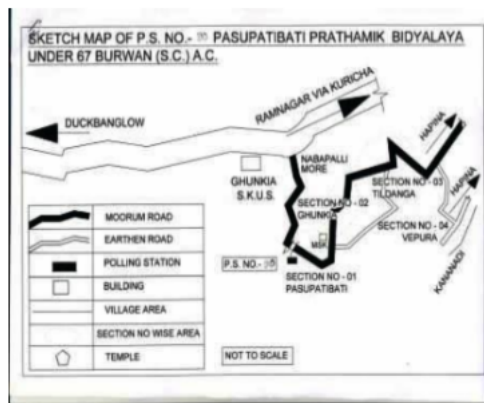

Nazri Naksha