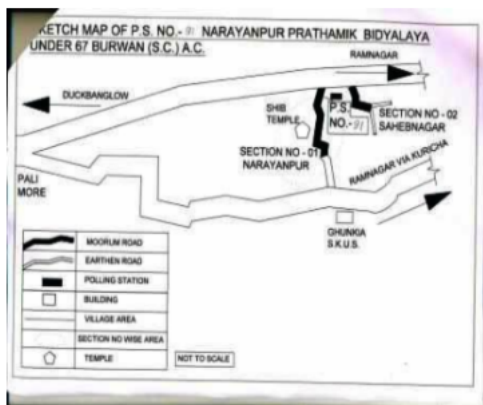

Nazri Naksha