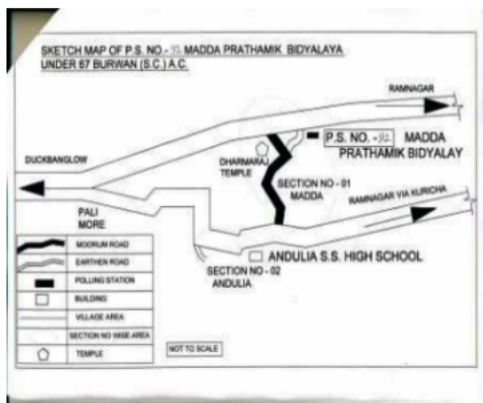

Nazri Naksha