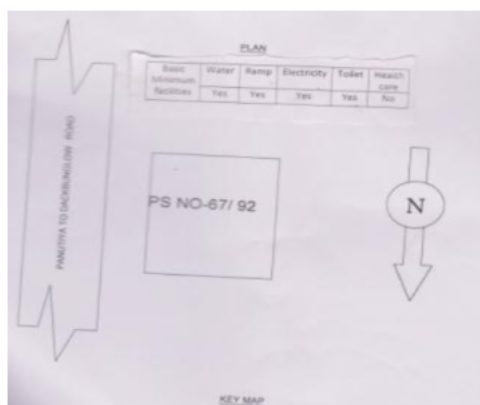

নির্বাচক নিবন্ধন আধিকারিকের স্বাক্ষর

Nazri Naksha

Google Map View

Polling Station Building Front View

Polling Station Front View

Cad View

Key MAP View

1 নাম : গোলক পাল পিতার নাম: প্রভাত কুমার পাল বাড়ির নং : n0099 বয়স : 30 লিঙ্গ : পুরুষ	IJT1326875 ফটো উপলব্ধ	2 নাম : পুলক পাল পিতার নাম: প্রভাত কুমার পাল বাড়ির নং : n0099 বয়স : 32 লিঙ্গ : পুরুষ	IJT1175207 ফটো উপলব্ধ	3 নাম : ইন্দ্রানী পাল স্বামীর নাম: প্রভাত পাল বাড়ির নং : n0099 বয়স : 52 লিঙ্গ : মহিলা	IJT2092542 ফটো উপলব্ধ
4 নাম : প্রভাত কুমার পাল পিতার নাম: সত্যনারায়ন পাল বাড়ির নং : n0099 বয়স : 59 লিঙ্গ : পুরুষ	IJT2088680 ফটো উপলব্ধ	5 নাম : প্রসেনজিৎ দাস পিতার নাম: সাক্ষী গোপাল দাস বাড়ির নং : n0116 বয়স : 30 লিঙ্গ : পুরুষ	IJT1410075 ফটো উপলব্ধ	6 নাম : অস্বিকা (সুত্রধর)রায় স্বামীর নাম: অনুপ রায় বাড়ির নং : n0116 বয়স : 40 লিঙ্গ : মহিলা	CWC2101533 ফটো উপলব্ধ
7 নাম : শুভদীপ গোস্বামী পিতার নাম: শ্রীকৃষ্ণ গোস্বামী বাড়ির নং : মড্ডা বয়স : 21 লিঙ্গ : পুরুষ	IJT2145761 ফটো উপলব্ধ	8 নাম : মদন গোপাল গোস্বামী পিতার নাম: শ্যাম সুন্দর গোস্বামী বাড়ির নং : n0002 বয়স : 71 লিঙ্গ : পুরুষ	WB/10/067/228006 ফটো উপলব্ধ	9 নাম : পিয়ালী গোস্বামী(সরকার) স্বামীর নাম: গোস্বামী বাড়ির নং : n0002 বয়স : 38 লিঙ্গ : মহিলা	IJT1326909 ফটো উপলব্ধ
10 নাম : শ্রীকৃষ্ণ গোস্বামী পিতার নাম: আনন্দগোপাল গোস্বামী বাড়ির নং : n0001 বয়স : 60 লিঙ্গ : পুরুষ	GRZ2860716 ফটো উপলব্ধ	11 নাম : আনন্দগোপাল গোস্বামী পিতার নাম: শ্যাম সুন্দর গোস্বামী বাড়ির নং : n0001 বয়স : 80 লিঙ্গ : পুরুষ	WB/10/067/228001 ফটো উপলব্ধ	12 নাম : তুলসী গোস্বামী স্বামীর নাম: আনন্দগোপাল গোস্বামী বাড়ির নং : n0001 বয়স : 76 লিঙ্গ : মহিলা	WB/10/067/228002 ফটো উপলব্ধ
13 নাম : নবনীতা গোস্বামী স্বামীর নাম: শ্রীকৃষ্ণ গোস্বামী বাড়ির নং : n0001 বয়স : 45 লিঙ্গ : মহিলা	GRZ2860724 ফটো উপলব্ধ	14 নাম : মনিদীপা গোস্বামী স্বামীর নাম: মদন গোপাল গোস্বামী বাড়ির নং : n0002 বয়স : 72 লিঙ্গ : মহিলা	WB/10/067/228007 ফটো উপলব্ধ	15 নাম : নিগম গোস্বামী পিতার নাম: মদন গোপাল গোস্বামী বাড়ির নং : n0002 বয়স : 38 লিঙ্গ : পুরুষ	GRZ3237617 ফটো উপলব্ধ
16 নাম : দীপক গোস্বামী পিতার নাম: লাল গোপাল গোস্বামী বাড়ির নং : n0003 বয়স : 45 লিঙ্গ : পুরুষ	GRZ1125665 ফটো উপলব্ধ	17 নাম : শিখা গোস্বামী দাস স্বামীর নাম: দীপক গোস্বামী বাড়ির নং : n0003 বয়স : 34 লিঙ্গ : মহিলা	IJT1479427 ফটো উপলব্ধ	18 নাম : লাল গোপাল গোস্বামী পিতার নাম: শ্যাম সুন্দর গোস্বামী বাড়ির নং : n0003 বয়স : 64 লিঙ্গ : পুরুষ	WB/10/067/228003 ফটো উপলব্ধ
19 নাম : মীরা গোস্বামী স্বামীর নাম: লাল গোপাল গোস্বামী বাড়ির নং : n0003 বয়স : 59 লিঙ্গ : মহিলা	WB/10/067/228004 ফটো উপলব্ধ	20 নাম : রত্নদীপ গোস্বামী পিতার নাম: শ্রীকৃষ্ণ গোস্বামী বাড়ির নং : N0001 বয়স : 25 লিঙ্গ : পুরুষ	IJT1817022 ফটো উপলব্ধ	21 নাম : চৈতালী ঘোষ স্বামীর নাম: তনয় ঘোষ বাড়ির নং : N0140 বয়স : 27 লিঙ্গ : মহিলা	IJT1816974 ফটো উপলব্ধ
22 নাম : কল্পনা ঘোষ স্বামীর নাম: অনাদি কুমার ঘোষ বাড়ির নং : n0055 বয়স : 59 লিঙ্গ : মহিলা	WB/10/067/228018 ফটো উপলব্ধ	23 নাম : রুস্পা ঘোষ স্বামীর নাম: দীপকর ঘোষ বাড়ির নং : n0091 বয়স : 28 লিঙ্গ : মহিলা	IJT1479484 ফটো উপলব্ধ	24 নাম : তুলসী ঘোষ স্বামীর নাম: শ্যামাপদ ঘোষ বাড়ির নং : n0089 বয়স : 81 লিঙ্গ : মহিলা	WB/10/067/228036 ফটো উপলব্ধ
25 নাম : সন্তুধী ঘোষ মন্ডল স্বামীর নাম: বুদ্ধদেব ঘোষ বাড়ির নং : n0068 বয়স : 39 লিঙ্গ : মহিলা	IJT1174994 ফটো উপলব্ধ	26 নাম : সন্ধ্যারানী ঘোষ স্বামীর নাম: ষষ্টিচরন ঘোষ বাড়ির নং : n0068 বয়স : 73 লিঙ্গ : মহিলা	WB/10/067/228025 ফটো উপলব্ধ	27 নাম : সুধর ঘোষ পিতার নাম: অজিত প্রসাদ ঘোষ বাড়ির নং : n0056 বয়স : 44 লিঙ্গ : পুরুষ	GRZ2503043 ফটো উপলব্ধ
28 নাম : মৌসুমী ঘোষ পিতার নাম: অনাদি কুমার ঘোষ বাড়ির নং : n0055 বয়স : 34 লিঙ্গ : মহিলা	IJT1095504 ফটো উপলব্ধ	29 নাম : অনাদি কুমার ঘোষ পিতার নাম: পঞ্চানন ঘোষ বাড়ির নং : n0055 বয়স : 67 লিঙ্গ : পুরুষ	WB/10/067/228017 ফটো উপলব্ধ	30 নাম : অমৃত ঘোষ পিতার নাম: নিবারন ঘোষ বাড়ির নং : n0054 বয়স : 51 লিঙ্গ : পুরুষ	WB/10/067/228016 ফটো উপলব্ধ